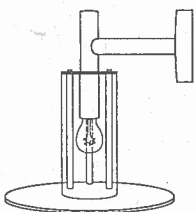

2.

8.

7.

6.

5.

4.

3.

2.

1.

SE - Monteringsanvisning Vægglampe
 DE - Montageanleitung Wandleuchte
 GB - Installation instructions Wall light
 FR - Instructions de montage Lanterne
 FI - Asemusohje Seinävalaisin
 NL - Montagevoorschriften Wandlamp
 DK - Monteringsanvisning til væglampe
 NO - Monteringsanvisning vegglykt
 PL - Instrukcja montażu lampy ściennej
 ES - Instrucciones de instalación Lámpara de pared
 IT - Istruzioni per il montaggio Lampione a muro
 CZ - Pokyny pro montáž nástěnného svítidla