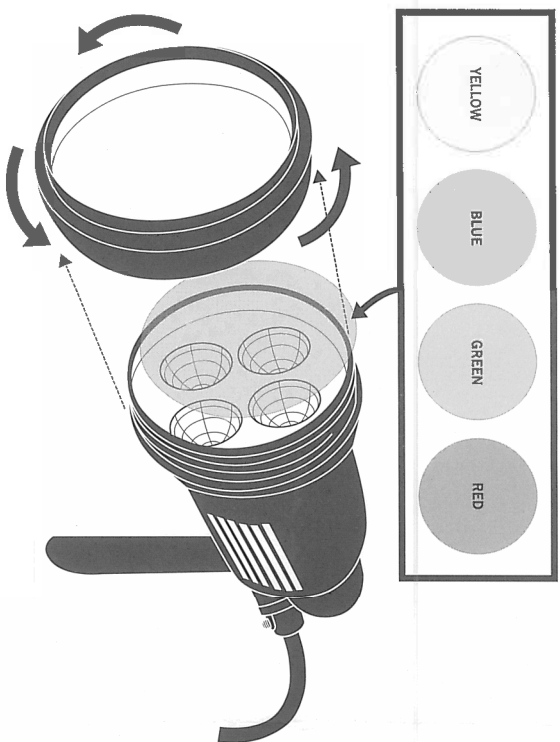

FS 71-XX

0,5 m

- SE: Min. avstånd till belyst föremål.
- DE: Mindestabstand zum beleuchteten Objekt.
- GB: Minimum distance to illuminated object.
- F: Distance minimale à l'objet éclairé.
- NL: Min. afstand tot verlicht voorwerp.
- SF: Minimi etäisyyks valaistavaan kohteeseen.
- DK: Minimumafstand til belyst objekt.
- N: Minste avstand til belyst objekt.
- ES: Separación mínima hasta objetos iluminados.
- PL: Minimalna odległość lampy od innych obiektów
- CZ: Minimální vzdálenost od osvětleného předmětu
- IT: Distanza minima dall' oggetto illuminato.

LED Spot set 7640-000 accessories

1.

2.

3A.

3B.

Amalfi
7660/-EE

*1.

Amalfi
7661/-EE