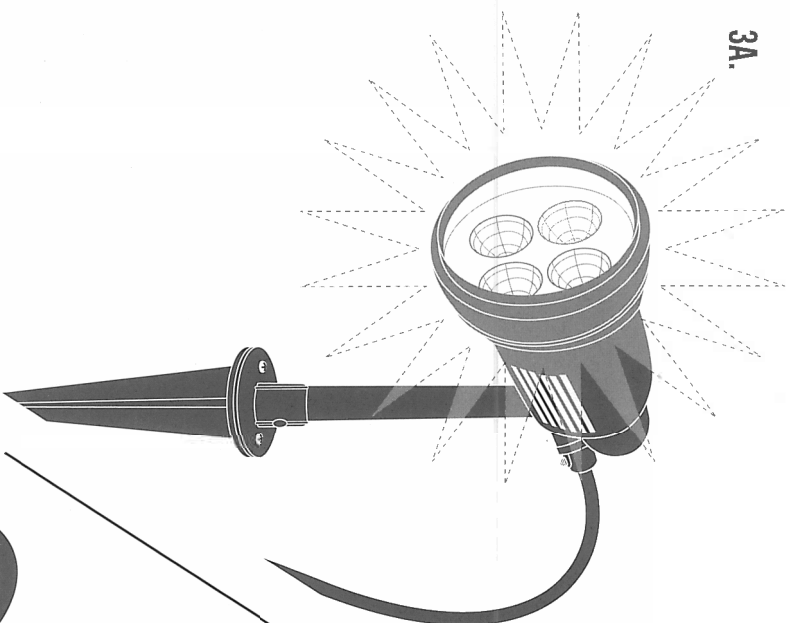

FS 71-XX

0,5 m

- SE: Min. avstånd till belyst föremål.
- DE: Mindestabstand zum beleuchteten Objekt.
- GB: Minimum distance to illuminated object.
- F: Distance minimale à l'objet éclairé.
- NL: Min. afstand tot verlicht voorwerp.
- SF: Minimi etäisyyks valaistavaan kohteeseen.
- DK: Minimumafstand til belyst objekt.
- N: Minste avstand til belyst objekt.
- ES: Separación mínima hasta objetos iluminados.
- PL: Minimalna odległość lampy od innych obiektów
- CZ: Minimální vzdálenost od osvětleného předmětu
- IT: Distanza minima dall' oggetto illuminato.

LED Spot set 7640-000 accessories

1.

2.

3A.

3B.

Amalfi
7660/-EE

*1.

Amalfi
7661/-EE