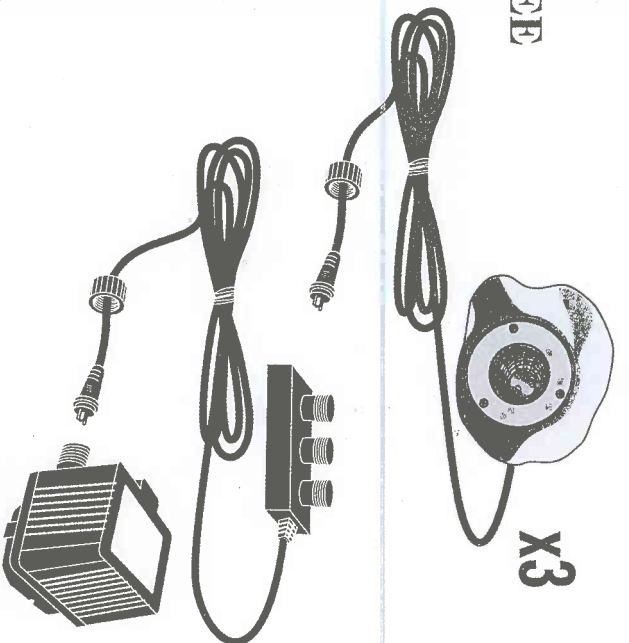

FS 71-XX

0,5 m

- SE: Min. avstånd till belyst föremål.
- DE: Mindestabstand zum beleuchteten Objekt.
- GB: Minimum distance to illuminated object.
- F: Distance minimale à l'objet éclairé.
- NL: Min. afstand tot verlicht voorwerp.
- SF: Minimi etäisyyks valaistavaan kohteeseen.
- DK: Minimumafstand til belyst objekt.
- N: Minste avstand til belyst objekt.
- ES: Separación mínima hasta objetos iluminados.
- PL: Minimalna odległość lampy od innych obiektów
- CZ: Minimální vzdálenost od osvětleného předmětu
- IT: Distanza minima dall' oggetto illuminato.

LED Spot set 7640-000 accessories

1.

2.

3A.

3B.

Amalfi
7660/-EE

*1.

Amalfi
7661/-EE