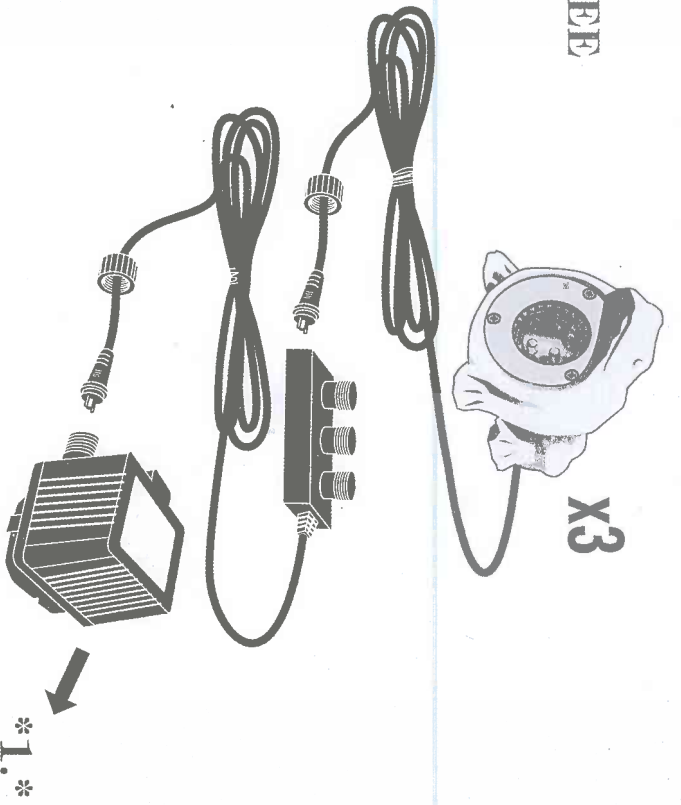

FS 71-XX

0,5 m

- SE: Min. avstånd till belyst föremål.
- DE: Mindestabstand zum beleuchteten Objekt.
- GB: Minimum distance to illuminated object.
- F: Distance minimale à l'objet éclairé.
- NL: Min. afstand tot verlicht voorwerp.
- SF: Minimi etäisyyks valaistavaan kohteeseen.
- DK: Minimumafstand til belyst objekt.
- N: Minste avstand til belyst objekt.
- ES: Separación mínima hasta objetos iluminados.
- PL: Minimalna odległość lampy od innych obiektów
- CZ: Minimální vzdálenost od osvětleného předmětu
- IT: Distanza minima dall' oggetto illuminato.

LED Spot set 7640-000 accessories

1.

2.

3A.

3B.

Amalfi
7660/-EE

*1.

Amalfi
7661/-EE