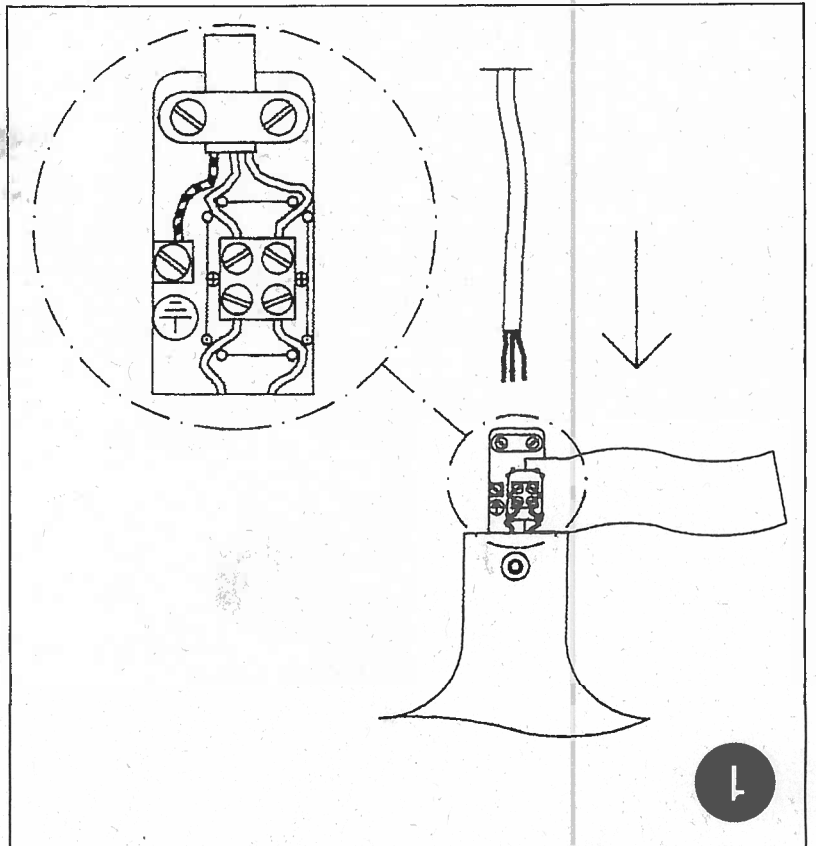

1.

SE - Monteringsanvisning Vægglampe
 DE - Montageanleitung Wandleuchte
 GB - Installation instructions Wall light
 FR - Instructions de montage Lanterne
 FI - Asemusohje Seinävalaisin
 NL - Montagevoorschriften Wandlamp
 DK - Monteringsanvisning til væglampe
 NO - Monteringsanvisning vegglykt
 PL - Instrukcja montażu lampy ściennej
 ES - Instrucciones de instalación Lámpara de pared
 IT - Istruzioni per il montaggio Lampione a muro
 CZ - Pokyny pro montáž nástěnného svítidla