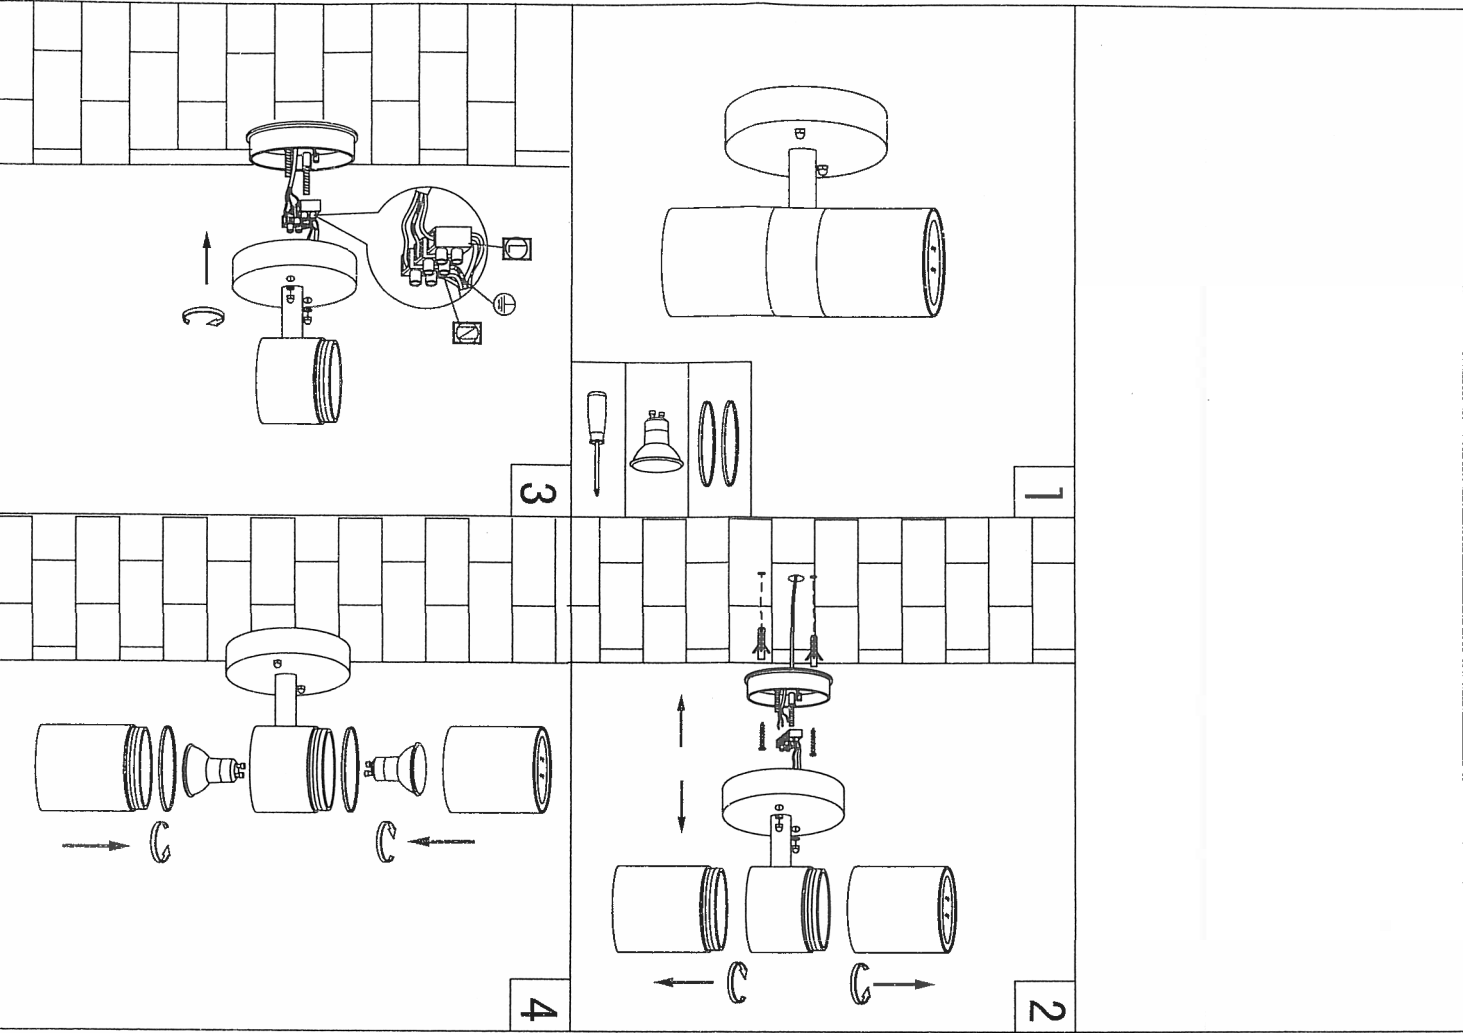

FS 71-XX

0,5 m

- SE: Min. avstånd till belyst föremål.
- DE: Mindestabstand zum beleuchteten Objekt.
- GB: Minimum distance to illuminated object.
- F: Distance minimale à l'objet éclairé.
- NL: Min. afstand tot verlicht voorwerp.
- SF: Minimi etäisyyks valaistavaan kohteeseen.
- DK: Minimumafstand til belyst objekt.
- N: Minste avstand til belyst objekt.
- ES: Separación mínima hasta objetos iluminados.
- PL: Minimalna odległość lampy od innych obiektów
- CZ: Minimální vzdálenost od osvětleného předmětu
- IT: Distanza minima dall' oggetto illuminato.