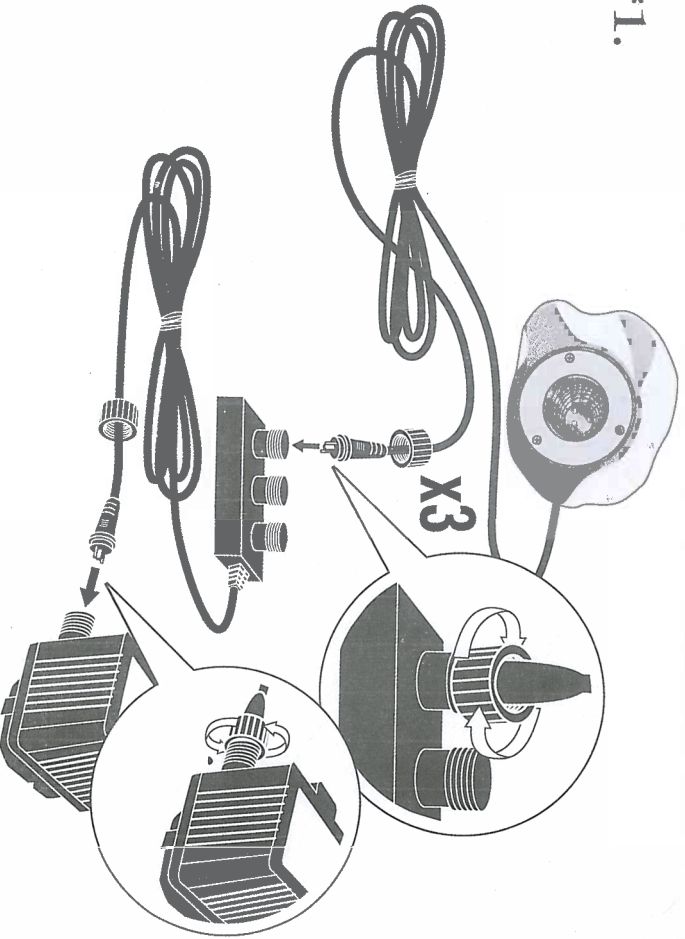

Amalfi
7660/-EE

*1.

Amalfi
7661/-EE

2.