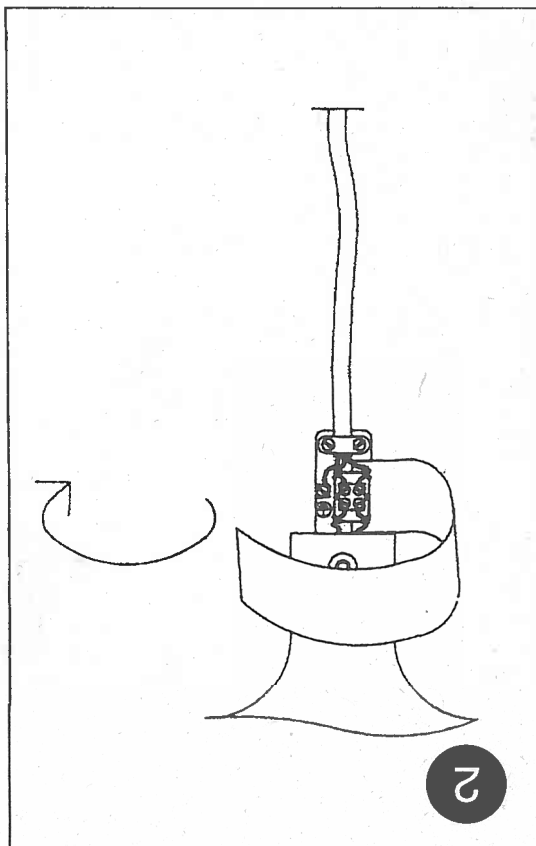

1.

SE - Monteringsanvisning Vægglampe
 DE - Montageanleitung Wandleuchte
 GB - Installation instructions Wall light
 FR - Instructions de montage Lanterne
 FI - Asemusohje Seinävalaisin
 NL - Montagevoorschriften Wandlamp
 DK - Monteringsanvisning til væglampe
 NO - Monteringsanvisning vegglykt
 PL - Instrukcja montażu lampy ściennej
 ES - Instrucciones de instalación Lámpara de pared
 IT - Istruzioni per il montaggio Lampione a muro
 CZ - Pokyny pro montáž nástěnného svítidla