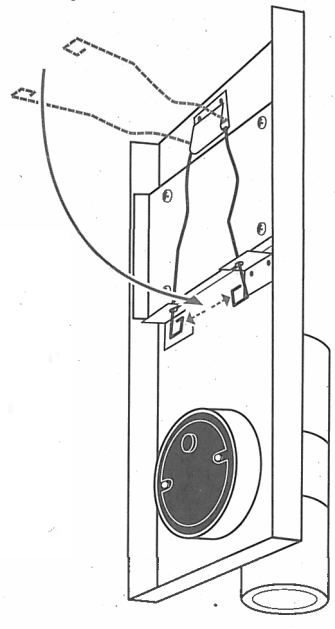

8.

4.

3.

2.

1.