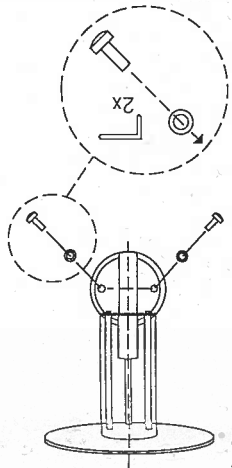

1.

SE - Monteringsanvisning Vægglampe
 DE - Montageanleitung Wandleuchte
 GB - Installation instructions Wall light
 FR - Instructions de montage Lanterne
 FI - Asemusohje Seinävalaisin
 NL - Montagevoorschriften Wandlamp
 DK - Monteringsanvisning til væglampe
 NO - Monteringsanvisning vegglykt
 PL - Instrukcja montażu lampy ściennej
 ES - Instrucciones de instalación Lámpara de pared
 IT - Istruzioni per il montaggio Lampione a muro
 CZ - Pokyny pro montáž nástěnného svítidla

1.

2.

3.

4.

5.

6.

7.

8.

- SE - Monteringsanvisning Stolpykta
- DE - Aufbauanleitung Mastleuchte
- GB - Installation instructions Pole Lamp
- FR - Instructions de montage pour Lampadaire
- FI - Valaisinpylvään asennusohjeet
- NL - Montagevoorschrift lantaarmlamp
- DK - Monteringsvejledning til stænderlampe
- NO - Monteringsanvisning stolpeylkt
- PL - Instrukcja montażu lampy stojącej
- ES - Instrucciones de instalación de Lámpara de Poste
- IT - Istruzioni d'installazione della lampada a palo
- CZ - Instalaci pokyny pro stojanové svítidlo