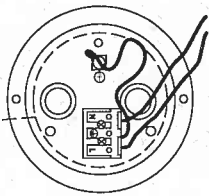

SE - Monteringsanvisning Vægglampe
DE - Montageanleitung Wandleuchte
GB - Installation instructions Wall light
FR - Instructions de montage Lanterne
FI - Asemusohje Seinävalaisin
NL - Montagevoorschriften Wandlamp
DK - Monteringsanvisning til væglampe
NO - Monteringsanvisning vegglykt
PL - Instrukcja montażu lampy ściennej
ES - Instrucciones de instalación Lámpara de pared
IT - Istruzioni per il montaggio Lampione a muro
CZ - Pokyny pro montáž nástěnného svítidla

3.