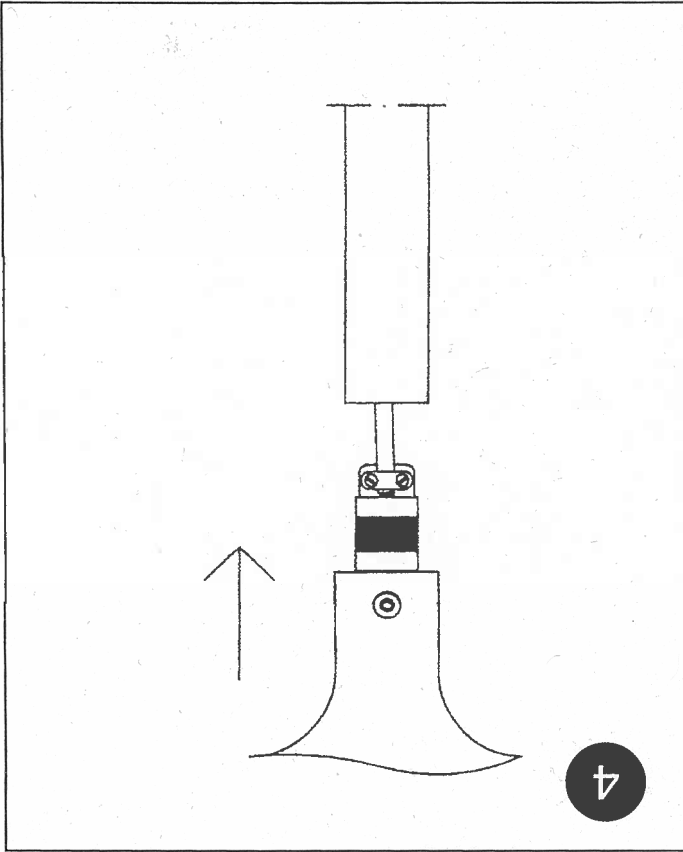

1.

SE - Monteringsanvisning Vægglampe
 DE - Montageanleitung Wandleuchte
 GB - Installation instructions Wall light
 FR - Instructions de montage Lanterne
 FI - Asemusohje Seinävalaisin
 NL - Montagevoorschriften Wandlamp
 DK - Monteringsanvisning til væglampe
 NO - Monteringsanvisning vegglykt
 PL - Instrukcja montażu lampy ściennej
 ES - Instrucciones de instalación Lámpara de pared
 IT - Istruzioni per il montaggio Lampione a muro
 CZ - Pokyny pro montáž nástěnného svítidla