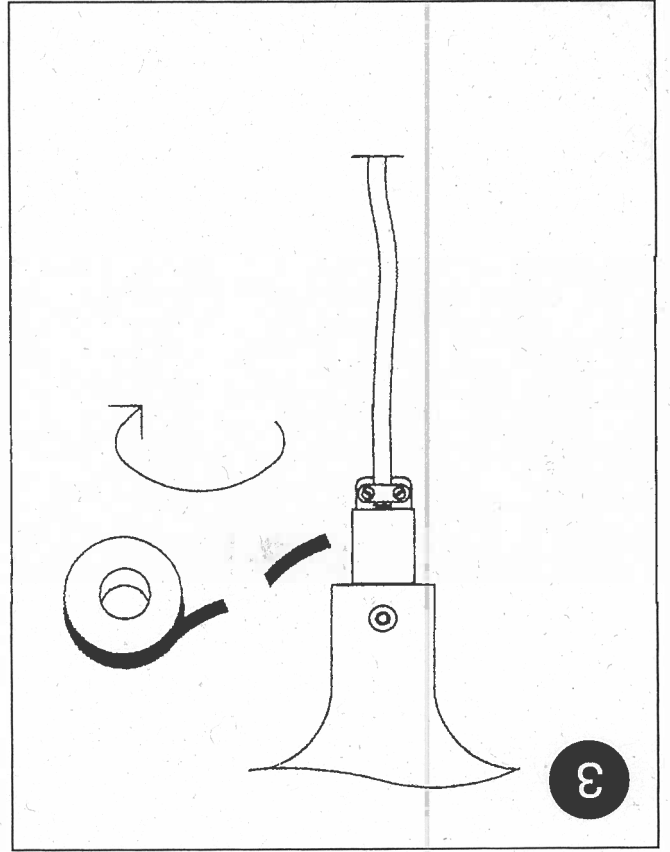

1.

SE - Monteringsanvisning Vægglampe
 DE - Montageanleitung Wandleuchte
 GB - Installation instructions Wall light
 FR - Instructions de montage Lanterne
 FI - Asemusohje Seinävalaisin
 NL - Montagevoorschriften Wandlamp
 DK - Monteringsanvisning til væglampe
 NO - Monteringsanvisning vegglykt
 PL - Instrukcja montażu lampy ściennej
 ES - Instrucciones de instalación Lámpara de pared
 IT - Istruzioni per il montaggio Lampione a muro
 CZ - Pokyny pro montáž nástěnného svítidla