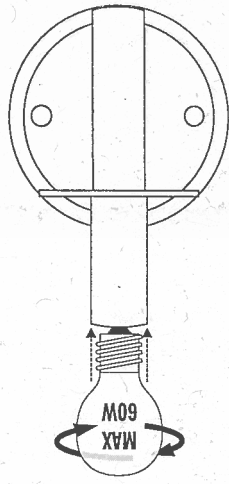

1.

SE - Monteringsanvisning Vægglampe
 DE - Montageanleitung Wandleuchte
 GB - Installation instructions Wall light
 FR - Instructions de montage Lanterne
 FI - Asemusohje Seinävalaisin
 NL - Montagevoorschriften Wandlamp
 DK - Monteringsanvisning til væglampe
 NO - Monteringsanvisning vegglykt
 PL - Instrukcja montażu lampy ściennej
 ES - Instrucciones de instalación Lámpara de pared
 IT - Istruzioni per il montaggio Lampione a muro
 CZ - Pokyny pro montáž nástěnného svítidla

1.

2.

3.

4.

5.

6.

7.

8.

- SE - Monteringsanvisning Stolpykta
- DE - Aufbauanleitung Mastleuchte
- GB - Installation instructions Pole Lamp
- FR - Instructions de montage pour Lampadaire
- FI - Valaisinpylvään asennusohjeet
- NL - Montagevoorschrift lantaarmlamp
- DK - Monteringsvejledning til stænderlampe
- NO - Monteringsanvisning stolpeylkt
- PL - Instrukcja montażu lampy stojącej
- ES - Instrucciones de instalación de Lámpara de Poste
- IT - Istruzioni d'installazione della lampada a palo
- CZ - Instalaci pokyny pro stojanové svítidlo