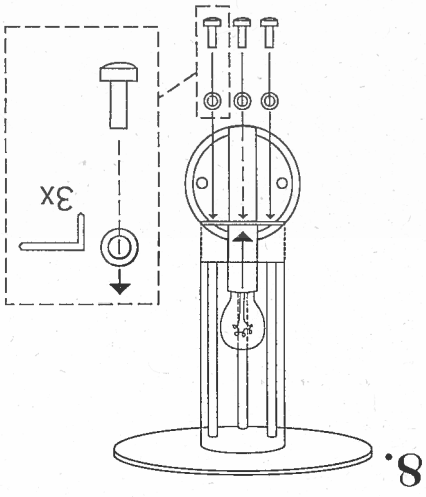

1.

SE - Monteringsanvisning Vægglampe
 DE - Montageanleitung Wandleuchte
 GB - Installation instructions Wall light
 FR - Instructions de montage Lanterne
 FI - Asemusohje Seinävalaisin
 NL - Montagevoorschriften Wandlamp
 DK - Monteringsanvisning til væglampe
 NO - Monteringsanvisning vegglykt
 PL - Instrukcja montażu lampy ściennej
 ES - Instrucciones de instalación Lámpara de pared
 IT - Istruzioni per il montaggio Lampione a muro
 CZ - Pokyny pro montáž nástěnného svítidla

1.

2.

3.

4.

5.

6.

7.

8.

- SE - Monteringsanvisning Stolpykta
- DE - Aufbauanleitung Mastleuchte
- GB - Installation instructions Pole Lamp
- FR - Instructions de montage pour Lampadaire
- FI - Valaisinpylvään asennusohjeet
- NL - Montagevoorschrift lantaarmlamp
- DK - Monteringsvejledning til stænderlampe
- NO - Monteringsanvisning stolpeylkt
- PL - Instrukcja montażu lampy stojącej
- ES - Instrucciones de instalación de Lámpara de Poste
- IT - Istruzioni d'installazione della lampada a palo
- CZ - Instalaci pokyny pro stojanové svítidlo