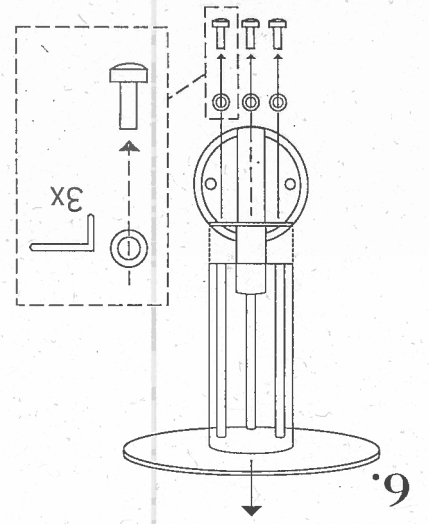

1.

SE - Monteringsanvisning Vægglampe
 DE - Montageanleitung Wandleuchte
 GB - Installation instructions Wall light
 FR - Instructions de montage Lanterne
 FI - Asemusohje Seinävalaisin
 NL - Montagevoorschriften Wandlamp
 DK - Monteringsanvisning til væglampe
 NO - Monteringsanvisning vegglykt
 PL - Instrukcja montażu lampy ściennej
 ES - Instrucciones de instalación Lámpara de pared
 IT - Istruzioni per il montaggio Lampione a muro
 CZ - Pokyny pro montáž nástěnného svítidla

1.

2.

3.

4.

5.

6.

7.

8.

- SE - Monteringsanvisning Stolpykta
- DE - Aufbauanleitung Mastleuchte
- GB - Installation instructions Pole Lamp
- FR - Instructions de montage pour Lampadaire
- FI - Valaisinpylvään asennusohjeet
- NL - Montagevoorschrift lantaarmlamp
- DK - Monteringsvejledning til stænderlampe
- NO - Monteringsanvisning stolpeylkt
- PL - Instrukcja montażu lampy stojącej
- ES - Instrucciones de instalación de Lámpara de Poste
- IT - Istruzioni d'installazione della lampada a palo
- CZ - Instalaci pokyny pro stojanové svítidlo