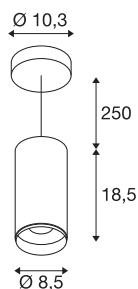

NUMINOS® PD DALI M

Indoor LED Pendelleuchte schwarz/schwarz 2700K 60°

Das NUMINOS Leuchtensystem von SLV vereint Funktion, Design und Technik auf gekonnte Art und Weise. Mit verschiedenen Down- und Spotlights sorgen Sie für Tausend lichtgestalterische Möglichkeiten. Dazu gehört auch NUMINOS® PD DALI M, die als Pendelleuchte durch beste Verarbeitungs- und Lichtqualität besticht. Das Spotlight ist optimal für die gezielte Akzentbeleuchtung oder auch Ausleuchtung größerer Flächen geeignet. Die Pendelleuchte kann mit einer Leistungsaufnahme von 20,1 Watt, Lichtstrom von 1885 Lumen, Farbtemperatur von 2700 Kelvin und einem hohen Farbwiedergabeindex von über 90 überzeugen. Die Montage erledigen Sie dann im Handumdrehen. Wann entscheiden Sie sich für NUMINOS von SLV – die modulare Vielfalt erwartet Sie.

TECHNISCHE DATEN

Art. Nr.	1004532
Montage	Aufbau
Montagedetails	Decke, Decke mit Zubehör
Dimmbar	Ja
Technologie der Dimmung	DALI
Primäre Nennspannung	220-240V ~50/60Hz
Sekundär Strom / Spannung	500 mA
Schutzklasse	I
Wattage	20.1 W
minimale Umgebungstemperatur	-20 °C
maximale Umgebungstemperatur	30 °C
Anzahl Leuchten an LS B16A	8
Anzahl Leuchten an LS C16A	16
Höhe Einschaltstrom	10 A
Dauer Einschaltstrom	30 µs
Lumen	1885 lm
Lichtfarbtemperatur	2700 Kelvin
Abstrahlwinkel	60 °
Farbe	schwarz
CRI	90
UGR ≤	22
LXXBXX Daten	L80B50

Lichtquelle

791800	
--------	---

Zubehör

1006168	NUMINOS M , Frontring weiß
---------	-------------------------------

Lebensdauer	50000 h
Risikogruppe	1
Höhe	18.5 cm
Durchmesser	8.5 cm
Pendellänge	250 cm
Nettogewicht	1.144 kg
Bruttogewicht	1.39 kg
BIG WHITE Seite	108