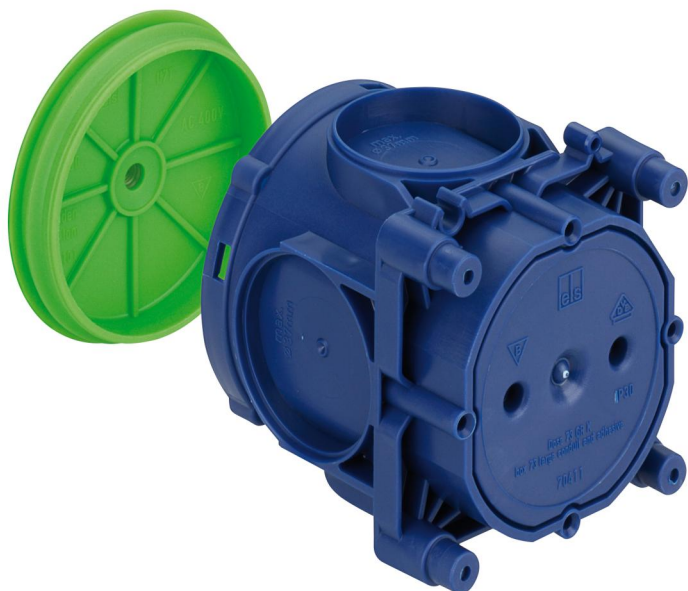

Großrohrdose

## U 71 DGR

#### Großrohrdose

Artikelnummer: 97277001

Maße: 71 x 71 x 89 mm

Großrohrdose, Durchmesser 60 mm Ø, 4 Schraubdomen mit Schraubabstand 60 mm, kombinierbar, mit M5 Gewindebuchse (Traglast 10kg) zur Aufnahme eines Deckenhakens, geeignet für alle Schalungsarten und Gegenschalung, mit Schutzart IP30, Bemessungsisolationsspannung: 400V AC, halogenfrei

**2-teilig, Klebefestigung oder Nagelbefestigung, Membran zur Lochung, Dichtbereich M16 - M40, stützholmfähig**