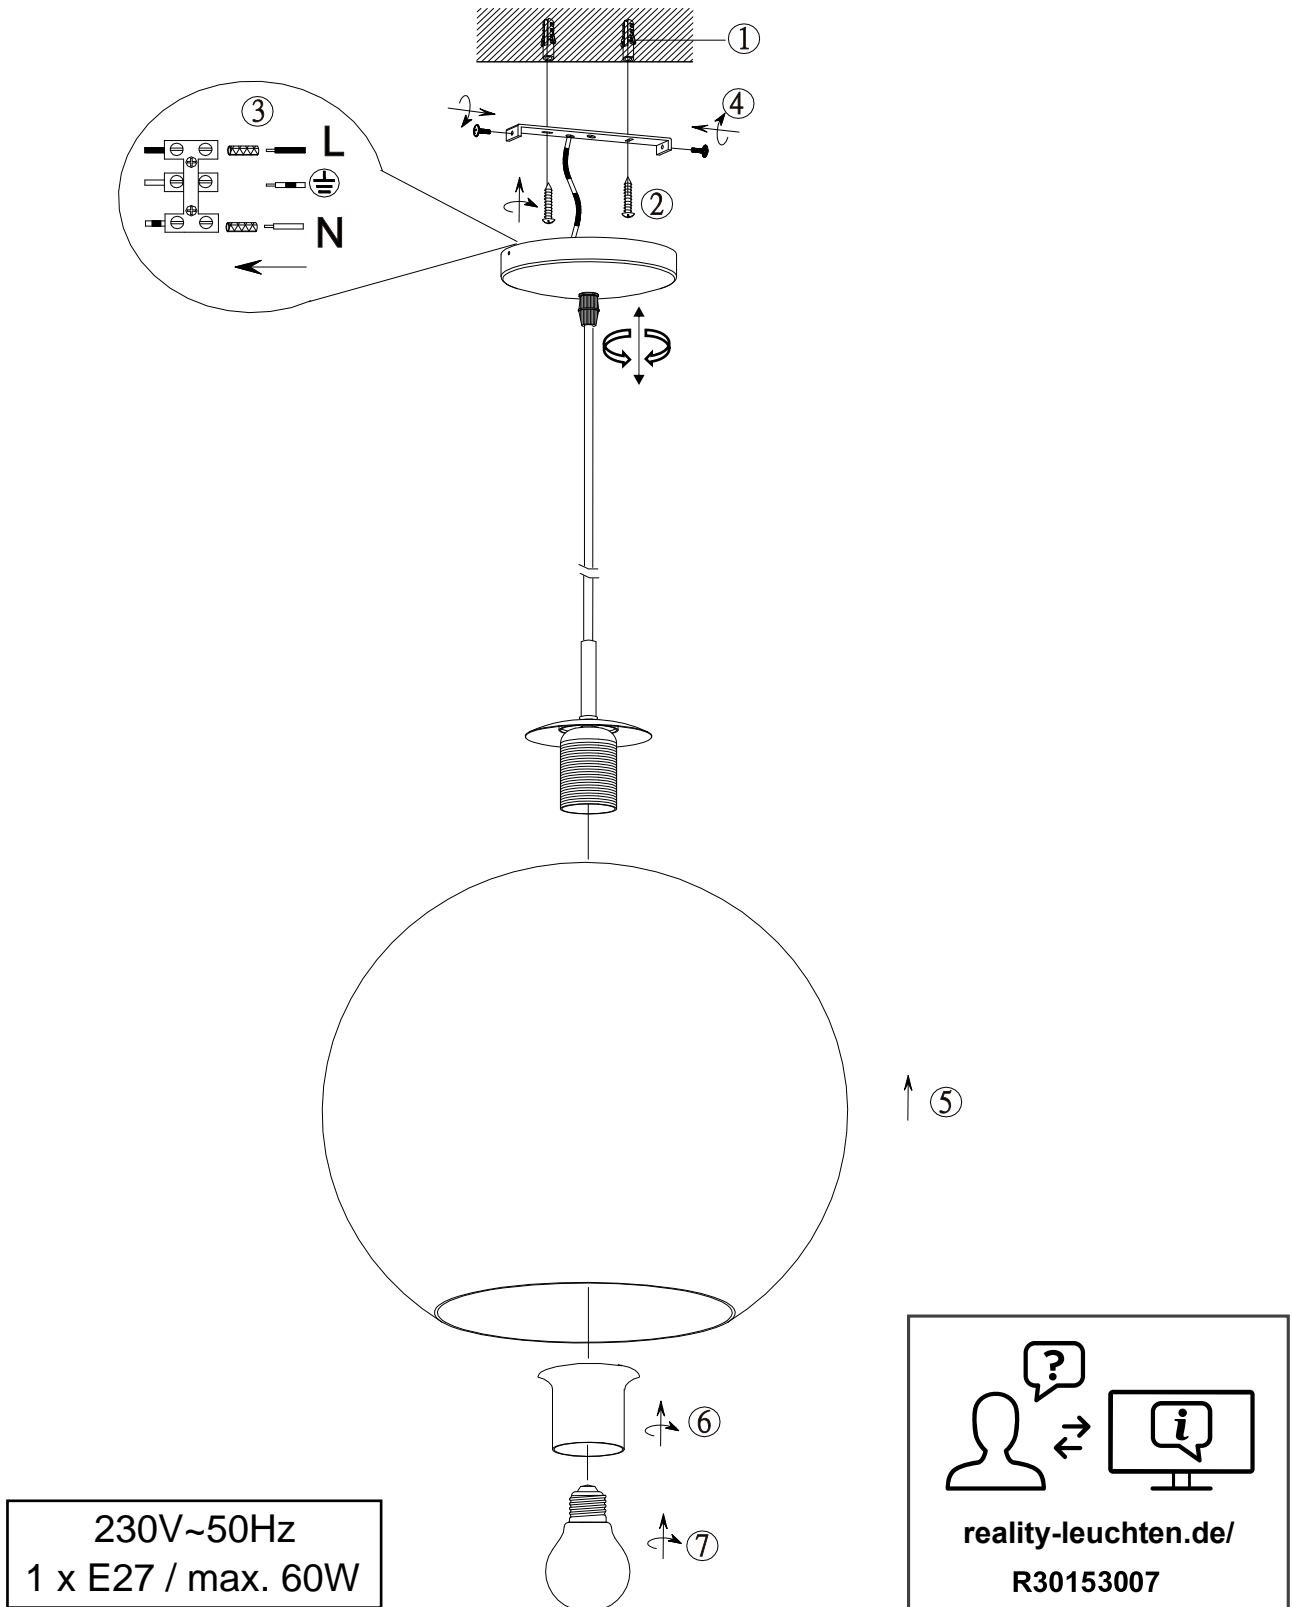

**(UK) ПОПЕРЕДЖЕННЯ!**

Перед розбиранням, будь ласка, уважно прочитайте інструкції з техніки безпеки!

230V~50Hz  
1 x E27 / max. 60W

reality-leuchten.de/  
R30153007