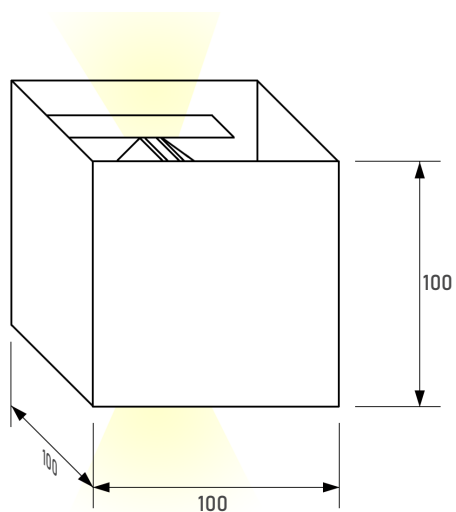

PRODUKTEIGENSCHAFTEN

Gehäusematerial	Aluminium
Gehäusefarbe	Anthrazit RAL7016 / Weiß RAL9016
Energieeffizienzklasse	A+
Lebensdauer	L80 / B10 > 30.000 Std.
Maße	40x170x80
Gewicht	1,2kg
Montageart	Wandanbau (Innen und Außen)

PHOTOMETRISCHE DATEN

Lichtfarbe	3000K Warmweiß
Lichtstrom	480lm
Ausstrahlungswinkel	3°-87° einstellbar

TECHNISCHE DATEN

Leistung	6W
Dimmbar	Nein.
Schutzart	IP54
Stoßfestigkeitsgrad	IK06

ELEKTRISCHE DATEN

Anschlussleistung	AC200-265V, 50Hz
Schutzklasse	I

CE RoHS

ABMESSUNG

BESTELLUNG

	BEZEICHNUNG	BESCHREIBUNG	KARTON	ART.-NR.
Anthrazit	WL-6W-WW	6W, Lichtfarbe 3000K, 480lm, Ausstrahlungswinkel einstellbar, Anthrazit	20 Stk.	131686
Weiß	WLW-6W-WW	6W, Lichtfarbe 3000K, 480lm, Ausstrahlungswinkel einstellbar, Weiß	20 Stk.	131689