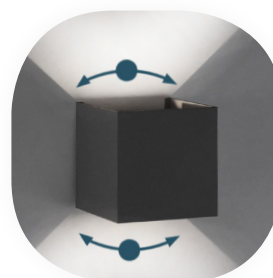

LED-WANDLEUCHE Serie WL / WLW

Serie WL ANTHRAZIT

Serie WLW WEISS

Ausstrahlungswinkel
3°-87° einstellbar

HIGHLIGHTS

- Ausstrahlungswinkel einzeln oben und unten von 3°-87° einstellbar
- Gehäusefarbe Anthrazit RAL7016 oder Weiß RAL9016
- LED: LG SMG 3535

PRODUKTEIGENSCHAFTEN

Gehäusematerial	Aluminium
Gehäusefarbe	Anthrazit RAL7016 / Weiß RAL9016
Energieeffizienzklasse	A+
Lebensdauer	L80 / B10 > 30.000 Std.
Maße	40x170x80
Gewicht	1,2kg
Montageart	Wandanbau (Innen und Außen)

PHOTOMETRISCHE DATEN

Lichtfarbe	3000K Warmweiß
Lichtstrom	480lm
Ausstrahlungswinkel	3°-87° einstellbar

TECHNISCHE DATEN

Leistung	6W
Dimmbar	Nein.
Schutzart	IP54
Stoßfestigkeitsgrad	IK06

ELEKTRISCHE DATEN

Anschlussleistung	AC200-265V, 50Hz
Schutzklasse	I

CE RoHS

ABMESSUNG

BESTELLUNG

	BEZEICHNUNG	BESCHREIBUNG	KARTON	ART.-NR.
Anthrazit	WL-6W-WW	6W, Lichtfarbe 3000K, 480lm, Ausstrahlungswinkel einstellbar, Anthrazit	20 Stk.	131686
Weiß	WLW-6W-WW	6W, Lichtfarbe 3000K, 480lm, Ausstrahlungswinkel einstellbar, Weiß	20 Stk.	131689