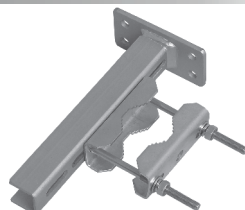

MAS 42

- Mastschelle für Rohre von 38 - 42mm
- galvanisch verzinkt
- 2x Schrauben 8x50mm
- Artikel-Nr. 10580
- EAN-Code 4250157705808

MAS 50

- Mastschelle für Rohre von 48 - 50 mm
- galvanisch verzinkt
- 2x Schrauben 8x50mm
- Artikel-Nr. 10581
- EAN-Code 4250157705815

MAS 60

- Mastschelle für Rohre von 60mm
- galvanisch verzinkt
- 2x Schrauben 8x50mm
- Artikel-Nr. 10582
- EAN-Code 4250157705822

MAS-FLEX

- Stahl-Mastschelle Universal
- Qualitätsstahl galvanisch verzinkt
- Mastaufnahme \varnothing 38 - 60 mm
- U-Bügel \varnothing 8 mm
- Seitenabstand 3 - 20 cm
- Artikel-Nr. 11097
- EAN-Code 4250157710970