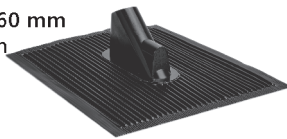

AZ 45 S (Schwarz)

- Aluminiumplatte u. Kunststoffdurchführung
- schwermetallfrei
- mit umlaufendem wetterbeständigen Klebestreifen
- **Maße: 450 x 400 mm**
- **passend für alle Masten von 38 - 60 mm**
- Artikel-Nr. 10831
- EAN-Code 4250157708311

passend dazu: DM 60 rot oder schwarz

AZ 45 R (Rot)

- Aluminiumplatte u. Kunststoffdurchführung
- schwermetallfrei
- mit umlaufendem wetterbeständigen Klebestreifen
- **Maße: 450 x 400 mm**
- **passend für alle Masten von 38 - 60 mm**
- Artikel-Nr. 10829
- EAN-Code 4250157708298

passend dazu: DM 60 rot oder schwarz

AZ 60K S (Schwarz)

- Aluminium Dachziegel mit Klebestreifen
- umweltfreundlich (schwermetallfrei)
- **Kabeldurchführung (für bis zu 16 Kabel)**
- **Maße: 600 x 500 mm**
- **verwendbar für Masten bis \varnothing 60 mm**
- passend für jede Dachziegelform
- Artikel-Nr. 11355
- EAN-Code 4250157713551

AZ 60K R (Rot)

- Aluminium Dachziegel mit Klebestreifen
- umweltfreundlich (schwermetallfrei)
- **Kabeldurchführung (für bis zu 16 Kabel)**
- **Maße: 600 x 500 mm**
- **verwendbar für Masten bis \varnothing 60 mm**
- passend für jede Dachziegelform
- Artikel-Nr. 11356
- EAN-Code 4250157713568