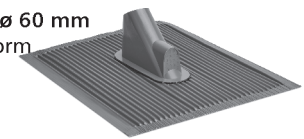

AZ 45 S (Schwarz)

- Aluminiumplatte u. Kunststoffdurchführung
- schwermetallfrei
- mit umlaufendem wetterbeständigen Klebestreifen
- **Maße: 450 x 400 mm**
- **passend für alle Masten von 38 - 60 mm**
- Artikel-Nr. 10831
- EAN-Code 4250157708311

passend dazu: DM 60 rot oder schwarz

AZ 45 R (Rot)

- Aluminiumplatte u. Kunststoffdurchführung
- schwermetallfrei
- mit umlaufendem wetterbeständigen Klebestreifen
- **Maße: 450 x 400 mm**
- **passend für alle Masten von 38 - 60 mm**
- Artikel-Nr. 10829
- EAN-Code 4250157708298

passend dazu: DM 60 rot oder schwarz

AZ 60K S (Schwarz)

- Aluminium Dachziegel mit Klebestreifen
- umweltfreundlich (schwermetallfrei)
- **Kabeldurchführung (für bis zu 16 Kabel)**
- **Maße: 600 x 500 mm**
- **verwendbar für Masten bis \varnothing 60 mm**
- passend für jede Dachziegelform
- Artikel-Nr. 11355
- EAN-Code 4250157713551

AZ 60K R (Rot)

- Aluminium Dachziegel mit Klebestreifen
- umweltfreundlich (schwermetallfrei)
- **Kabeldurchführung (für bis zu 16 Kabel)**
- **Maße: 600 x 500 mm**
- **verwendbar für Masten bis \varnothing 60 mm**
- passend für jede Dachziegelform
- Artikel-Nr. 11356
- EAN-Code 4250157713568