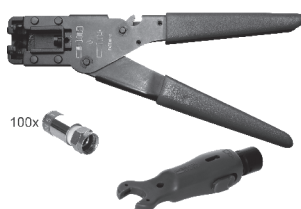

## Montagekoffer

Typ	KR COMFORT KRSELF	KR COMFORT QUICK MOUNT	KR PREMIUM QUICK MOUNT
Art	Montagekoffer selbstkomprimierend ohne Zange	Montagekoffer Quick Mount ohne Innenhülle einfachste Montage mit Zange	Montagekoffer Quick Mount ohne Innenhülle einfachste Montage mit Zange
Artikel-Nr.	11257	11255	11256
EAN-Code	4250157712578	4250157712554	4250157712561
<b>Bestückung:</b>			
ISO II Advanced	1	1	1
C 59/6/7 CK Pocket	-	-	1
C 59/6/7/11 CK	-	20	50
F-Aufdreh	-	10	10
F 7 QM	-	-	10
F 6 QM	-	-	5
F 5 QM	-	-	-
F 11 QM	-	-	-
F 7-51 KRSELF	30	-	5
F 7-49 KRSELF	20	-	5
IEC 7-51 M KRSELF	5	5	10
IEC 7-51 F KRSELF	5	2	2
F 02 HQ	5	1	2
F 02 U	2	1	1
F 04 HQ	1	295x215x65	375x285x65
Koffer	1		
Abmessungen mm	295x 215x65		

## KOMPKOMPLETT 7-51

- Kompressions-Set
- Inhalt:  
100x F 7-51 KRCOMP  
1x ISO 2 plus  
1x C 7 CK
- Artikel-Nr. 11194
- EAN-Code 4250157711946

## Stecker-Set SI 7-51

- Stecker-Set
- Inhalt:  
20x F 7-51 KRSELF INSTALL  
1x ISO 2 plus
- Artikel-Nr. 11290
- EAN-Code 4250157712905

Stecker-Set SI 7-51  
(verpackt in Blisterbox)