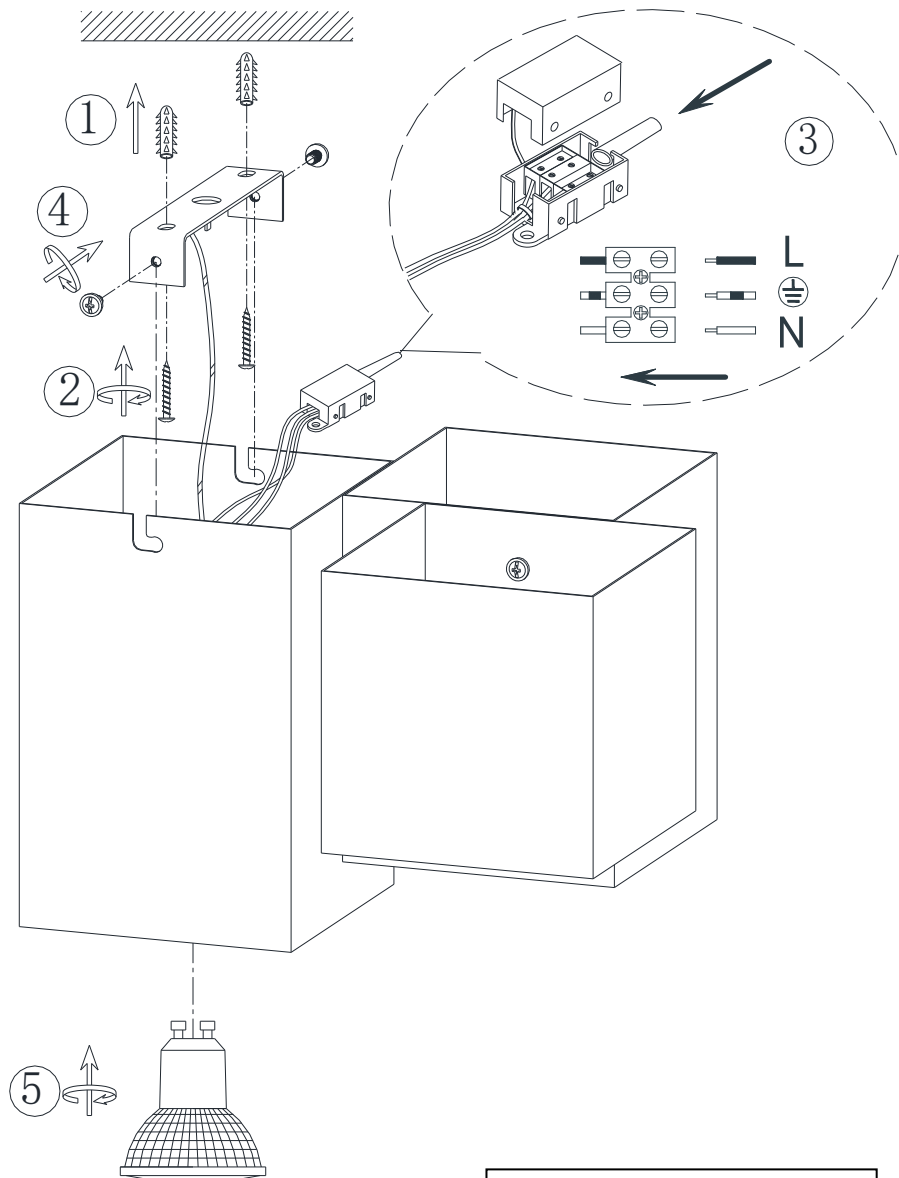

(SR) UPOZORENJE!

Prije početka montaže, pažljivo pročitajte sigurnosne upute!

230V ~ 50Hz, 3 x GU10 max. 3W

**trio-lighting.com/
604900331**