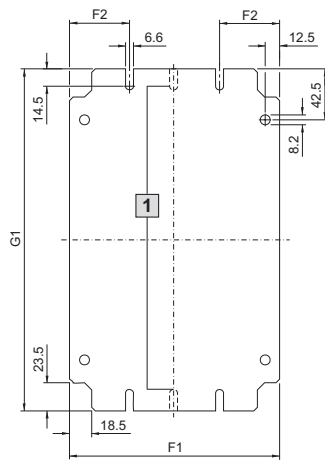

安装板

用于 KL 和 KL-HD

1 125 mm 宽的安装板只在中间固定

型号 KL	用于尺寸 mm	用于型号 KL 和 KL-HD	尺寸以 mm 为单位		
			G1	F1	F2
1560.700	150 x 150	1500.510, 1514.510, 1521.010, 1527.010, 1670.600, 1671.600	135	125	-
1575.700	200 x 150	1528.510, 1529.510	185	125	-
1561.700	300 x 150	1501.510, 1515.510, 1522.010, 1530.510	285	125	-
1576.700	400 x 150	1589.510	385	125	-
1562.700	200 x 200	1502.510, 1516.510, 1523.010, 1528.010, 1672.600	185	175	50
1563.700	300 x 200	1503.510, 1517.510, 1524.010, 1529.010, 1531.510, 1674.600	285	175	50
1564.700	400 x 200	1504.510, 1518.510, 1525.010, 1532.510, 1675.600	385	175	50
1565.700	500 x 200	1505.510, 1533.510	485	175	50
1566.700	600 x 200	1506.510, 1519.510, 1534.510	585	175	50
1574.700	800 x 200	1527.510, 1542.510	785	175	50
1567.700	300 x 300	1507.510, 1526.010, 1535.510	285	275	50
1568.700	400 x 300	1508.510, 1530.010, 1536.510, 1676.600	385	275	50
1569.700	500 x 300	1509.510, 1537.510	485	275	50
1570.700	600 x 300	1510.510, 1538.510	585	275	50
1571.700	400 x 400	1511.510, 1539.510	385	375	62.5
1572.700	600 x 400	1512.510, 1540.510	585	375	62.5
1573.700	800 x 400	1513.510, 1541.510	785	375	62.5