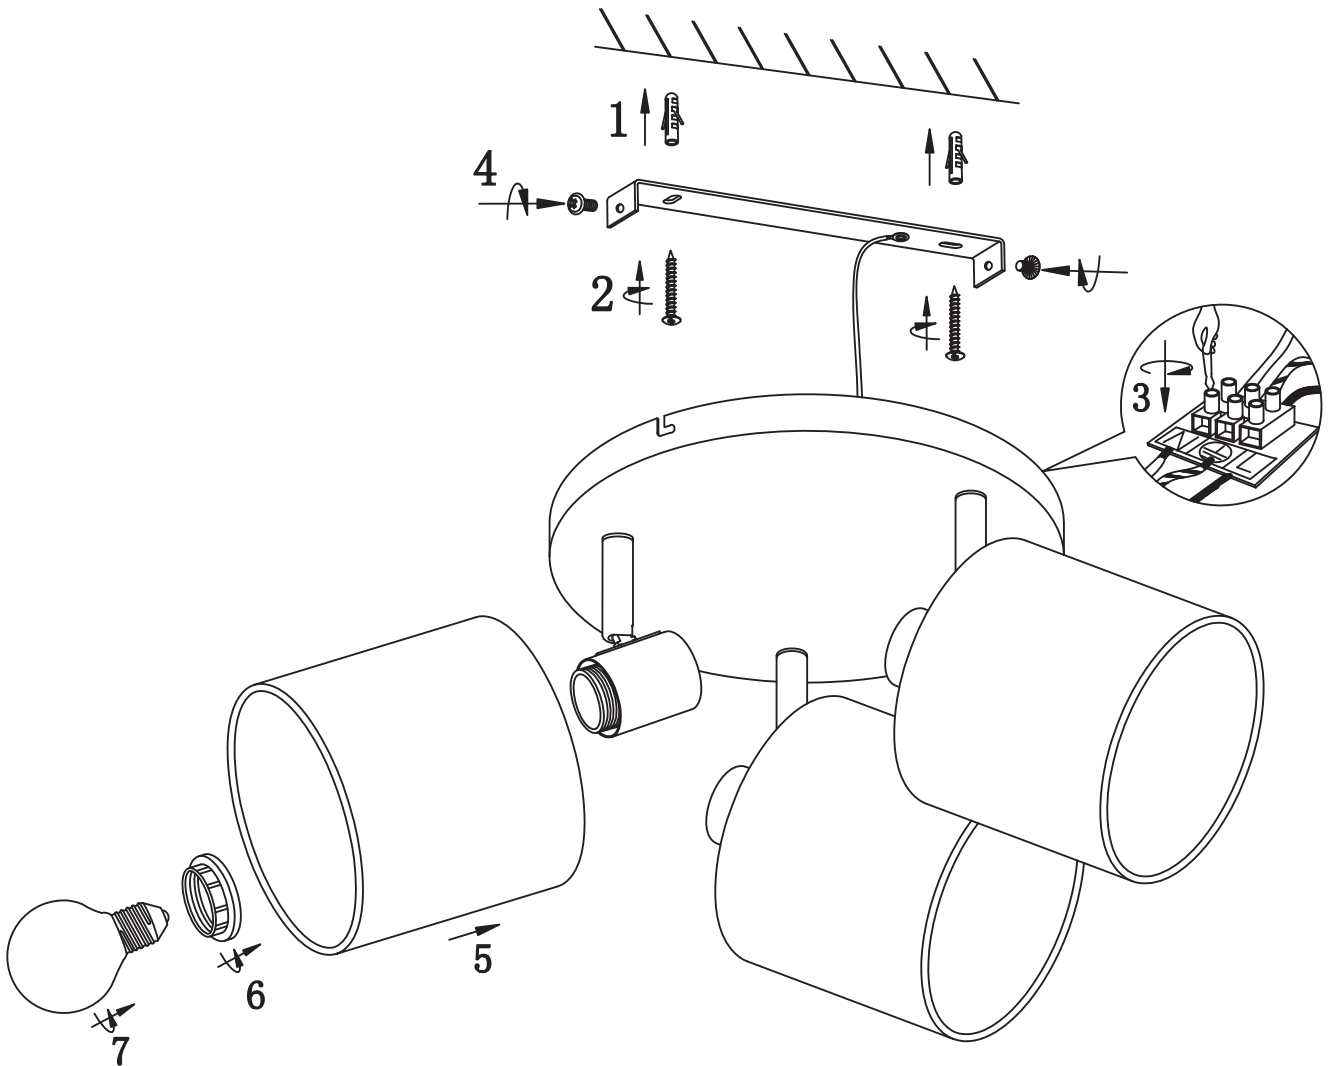

230V~50Hz, 3xE14 max.28W