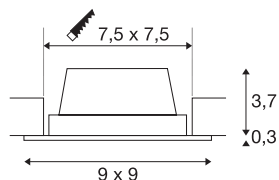

## FRAME BASIC SET

Einbauleuchte, LED, 3000K, schwarz matt, Set, 9,4W, inkl. Treiber

Mit unserer FRAME Serie bieten wir Ihnen die platz sparende Lichtlösung für den Wand- und Deckeneinbau. Dieses LED Set ist mit einer warmweißen Premium Leuchtdiode bestückt. Diese Leuchte enthält eingebaute LED-Lampen.

## TECHNISCHE DATEN

Art. Nr.	112720
IP Code	IP 20
Montage	Einbau
Montagedetails	Decke, Wand
Primäre Nennspannung	220-240V ~50/60Hz
Sekundär Strom / Spannung	350 mA
Schutzklasse	II
Wattage	8.3 W
minimale Umgebungstemperatur	-20 °C
maximale Umgebungstemperatur	50 °C
Höhe Einschaltstrom	11 A
Dauer Einschaltstrom	20 µs
Stroboskop-Effekt (SVM)	0.02
Lumen	600 lm
Lichtfarbtemperatur	3000 Kelvin
Abstrahlwinkel	90 °
Farbe	schwarz
CRI	80
LXXBXX Daten	L70B50
Lebensdauer	50000 h
Länge	9 cm
Breite	9 cm

## Lichtquelle

916629	
--------	---

<b>Höhe</b>	4 cm
<b>Nettogewicht</b>	0.172 kg
<b>Bruttogewicht</b>	0.215 kg
<b>Ausschnittsform</b>	quadratisch
<b>Einbaulänge</b>	7.5 cm
<b>Einbaubreite</b>	7.5 cm
<b>Einbautiefe</b>	5 cm
<b>BIG WHITE Seite</b>	238