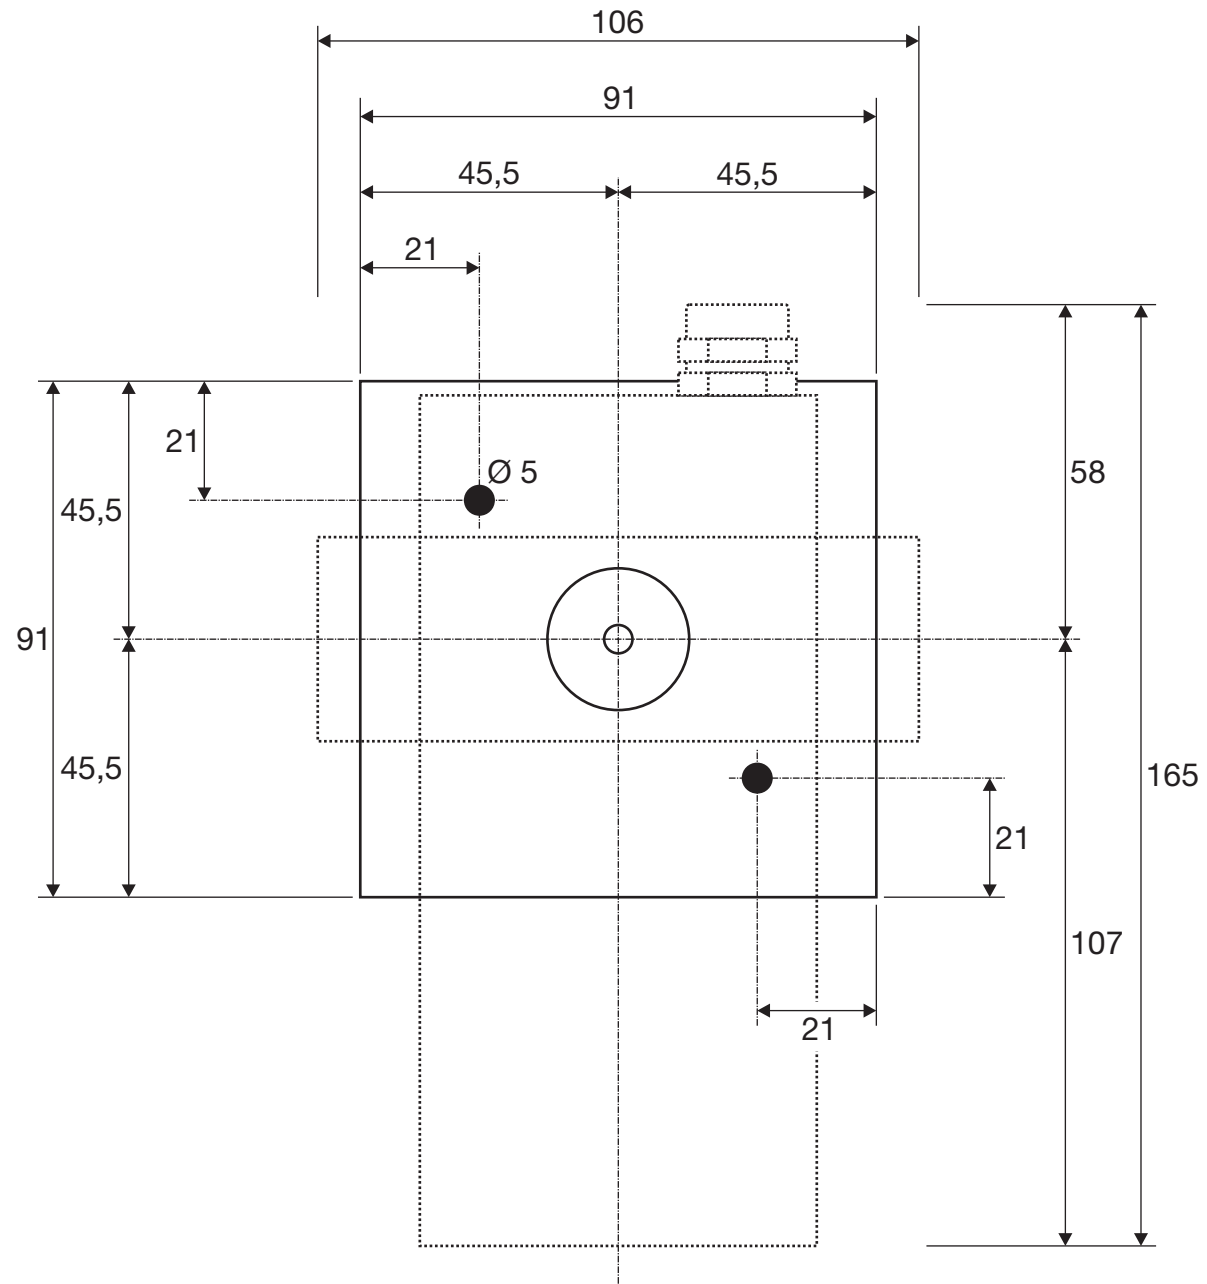

Item-no. 1004653  
 (mm)  
 not in scale  
 nicht maßstäblich

09.09.2020 SLV GmbH

Technische Änderungen vorbehalten. Technical Details are subject to change. Les détails techniques sont sujet à des changements. Nos reservamos el derecho a modificaciones técnicas. Modifiche tecniche riservate. Behoudens technische wijzigingen. Ret til tekniske ændringer forbeholdes. Zmiany techniczne zastrzeżone. Сохраняется право на внесение технических изменений. Techniska ändringar kan förekomma. Teknik deęişiklik yapma hakkı saklıdır. A technikai részletek termékenként változhatnak.