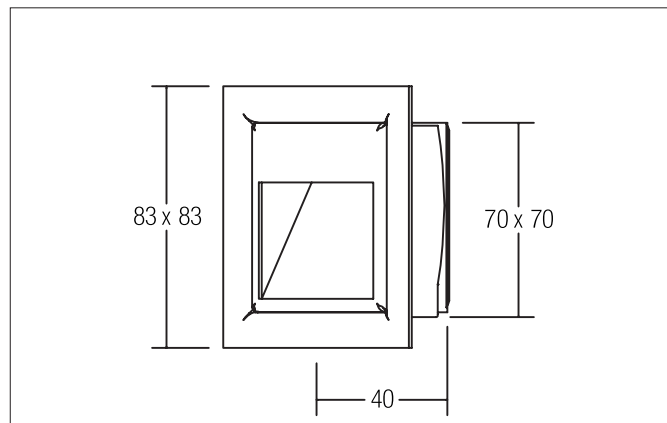

VERTU LED-Wandeinbauleuchte

Artikel-Nr. P3729WW

Licht.
Für Generationen.

Ausschreibungstext

Quadratische LED-Wandeinbauleuchte, Deckenausschnitt L x B 70 x 70 mm Einbautiefe 40 mm, Gewicht 0,167 kg, asymmetrisch sonstige Abdeckung. Bemessungslichtstrom 40 lm, Bemessungsleistung 1 x 1,2 W, Lichtfarbe warmweiß, ähnlichste Farbtemperatur (CCT) 3.000 K, allgemeiner Farbwiedergabeindex CRI > 80, Gehäusewerkstoff: Stahl, Farbe: aluminium, zulässige Umgebungstemperatur (ta): -20 °C - +25 °C, Schutzklasse (EN 61140): III, Schutzart (DIN EN 60529): IP20. Zum Anschluss an ein externes Betriebsgerät, welches nicht im Lieferumfang der Leuchte enthalten ist. Abhängig vom Betriebsgerät dimmbar.

Artikeldaten	
Artikel-Nr.	P3729WW
GTIN	4250047749448
Serienname	VERTU
Kurzbeschreibung	LED-Wandeinbauleuchte
Material	Stahl
Farbe	aluminium
Ausführung der Oberfläche	matt
Form	quadratisch
Einbaubreite	70 mm
Einbaulänge	70 mm
Einbautiefe	40 mm
Breite	83 mm
Aufbauhöhe	83 mm
Nettogewicht	0,167 kg