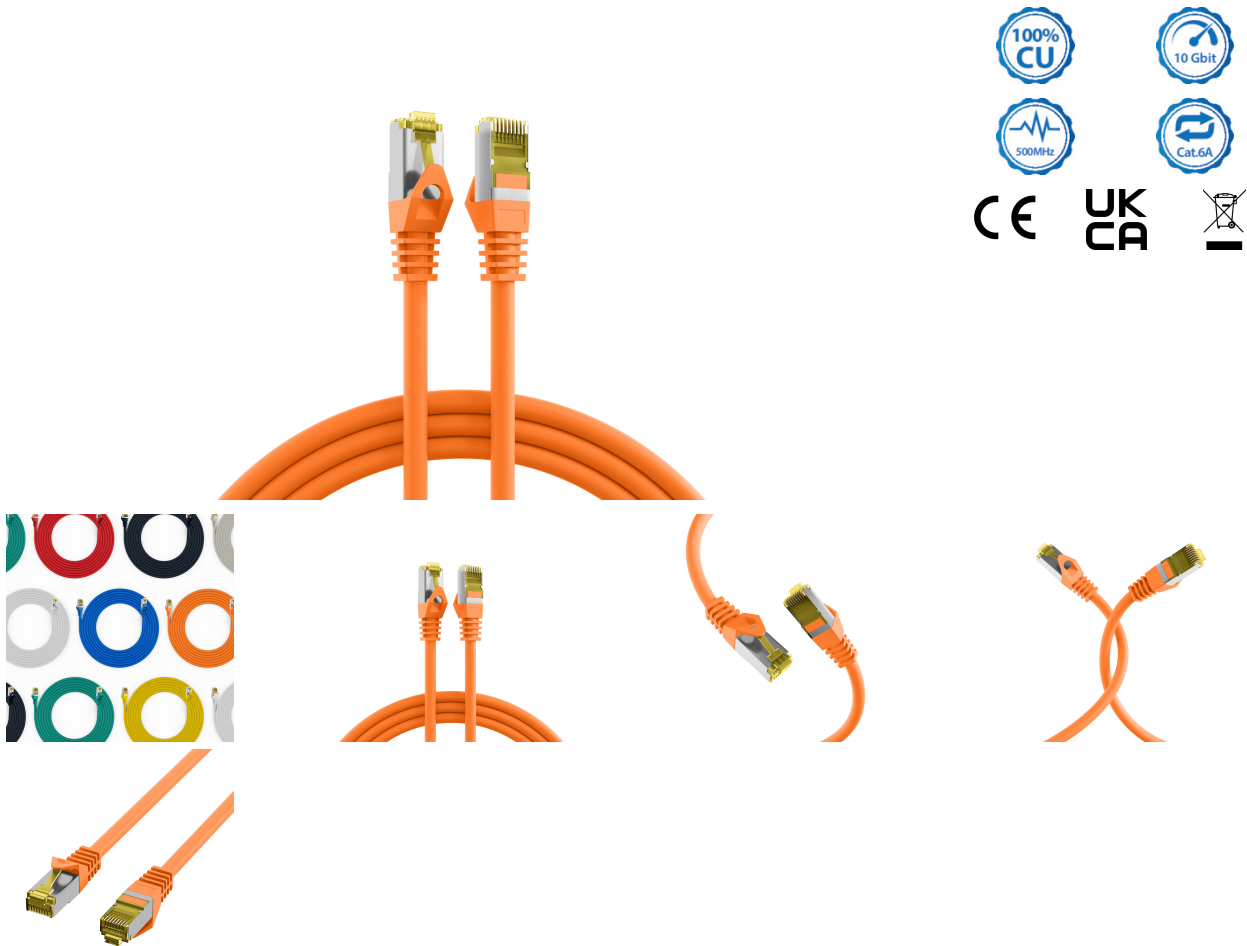

DATENBLATT

RJ45 Patchkabel Cat.6A S/FTP LSZH Cat.7 Rohkabel orange 3m

Beschreibung

RJ45 Patchkabel Cat.6A S/FTP LSZH Cat.7 Rohkabel

Das Cat.6A (TIA) Patchkabel besitzt vergoldete Kontakte und ermöglicht als Übertragungsstandard 10Gbit Ethernet.

Technische Produkteigenschaften

- Cat.6A (TIA)
- S/FTP Kabel mit AWG26/7
- Mantelmaterial aus halogenfreiem LSZH
- Brandschutz: flammwidrig, halogenfrei, raucharm
- Steckverbindung: RJ45 auf RJ45
- Mit Rasthebelschutz

Dieses Datenblatt wurde maschinell am 09-09-2024 erzeugt. Technische Änderungen vorbehalten.

DATENBLATT

RJ45 Patchkabel Cat.6A S/FTP LSZH Cat.7 Rohkabel orange 3m

- Besitzt vergoldete Kontakte

Der Mantel des geschirmten Patchkabels besteht aus halogenfreiem LSZH Material und hat einen Längenaufdruck auf der Tülle. Zusätzlich bietet das Kabel die Option zur Stromversorgung durch PoE nach IEEE802.3af, PoE+ nach IEEE802.3at und 4PPoE nach IEEE802.3bt.

Allgemeine Daten	
Geeignet für Schutzart (IP)	IP20
Ausführung flammwidrig	Ja
Ausführung	Geschirmt
Mantelmaterial	LSZH
Längenaufdruck	Ja
AWG-Querschnitt	26/7

General data	
Mantel-Farbe	orange
Kabeltyp	S/FTP
Pinbelegung	1:1
Rasthebelschutz	Ja
Steckertyp	RJ45 Standard gelb
Kontakte	Vergoldet
Belegung	nach TIA/EIA 568B
Einsatzgebiet	Industrial Ethernet
Knickschutztülle	angespritzt
Farbe der Knickschutztülle	orange
Halogenfrei	Ja
Kategorie	6A (TIA)