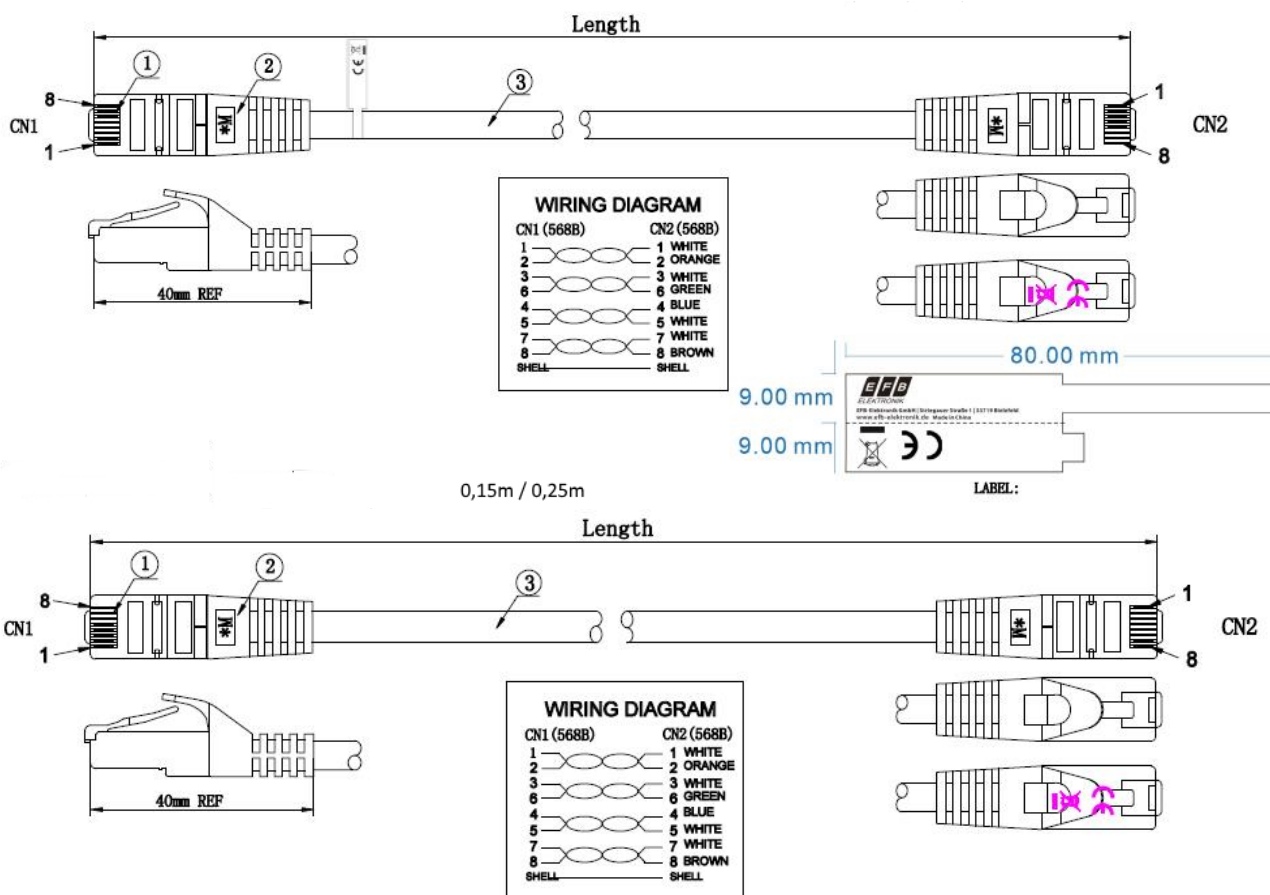

Cable sheath

Ölbeständig nach EN 60811-404	Nein
Flammwidrig	nach IEC60332-1
Silikonfrei	Ja
Raucharm	nach IEC61034

Kabelmantel

Außendurchmesser des Kabels	6,5 mm
Kabelaufdruck	Cat.7 raw cable S/FTP 4x2xAWG26/7 PIMF 600MHz ISO/IEC 11801 & EN50173-1 TIA/EIA 568B-2.1 Halogen Free ***10GIGABIT*** www.efb-elektronik.de
Halogen frei	nach IEC60754-2

Verfügbare Varianten

ArtNr.	Bezeichnung	Länge	Längentoleranz
MK7001.0,150	RJ45 Patchkabel Cat.6A S/FTP LSZH Cat.7 Rohkabel orange 0,15m	0,15 m	±5 %
MK7001.0,250	RJ45 Patchkabel Cat.6A S/FTP LSZH Cat.7 Rohkabel orange 0,25m	0,25 m	±5 %
MK7001.0,50	RJ45 Patchkabel Cat.6A S/FTP LSZH Cat.7 Rohkabel orange 0,5m	0,5 m	±5 %
MK7001.10	RJ45 Patchkabel Cat.6A S/FTP LSZH Cat.7 Rohkabel orange 1m	1,0 m	±5 %
MK7001.1,50	RJ45 Patchkabel Cat.6A S/FTP LSZH Cat.7 Rohkabel orange 1,5m	1,5 m	±5 %
MK7001.20	RJ45 Patchkabel Cat.6A S/FTP LSZH Cat.7 Rohkabel orange 2	2,0 m	±5 %
MK7001.30	RJ45 Patchkabel Cat.6A S/FTP LSZH Cat.7 Rohkabel orange 3m	3,0 m	±5 %
MK7001.50	RJ45 Patchkabel Cat.6A S/FTP LSZH Cat.7 Rohkabel orange 5m	5,0 m	±5 %
MK7001.7,50	RJ45 Patchkabel Cat.6A S/FTP LSZH Cat.7 Rohkabel orange 7,5m	7,5 m	±5 %
MK7001.100	RJ45 Patchkabel Cat.6A S/FTP LSZH Cat.7 Rohkabel orange 10m	10,0 m	±5 %
MK7001.150	RJ45 Patchkabel Cat.6A S/FTP LSZH Cat.7 Rohkabel orange 15m	15,0 m	±5 %
MK7001.200	RJ45 Patchkabel Cat.6A S/FTP LSZH Cat.7 Rohkabel orange 20m	20,0 m	±5 %
MK7001.250	RJ45 Patchkabel Cat.6A S/FTP LSZH Cat.7 Rohkabel orange 25m	25,0 m	±5 %
MK7001.300	RJ45 Patchkabel Cat.6A S/FTP LSZH Cat.7 Rohkabel orange 30m	30,0 m	±5 %

Zeichnungen

Dieses Datenblatt wurde maschinell am 09-09-2024 erzeugt. Technische Änderungen vorbehalten.

DATENBLATT

RJ45 Patchkabel Cat.6A S/FTP LSZH Cat.7 Rohkabel orange 3m

Dieses Datenblatt wurde maschinell am 09-09-2024 erzeugt. Technische Änderungen vorbehalten.