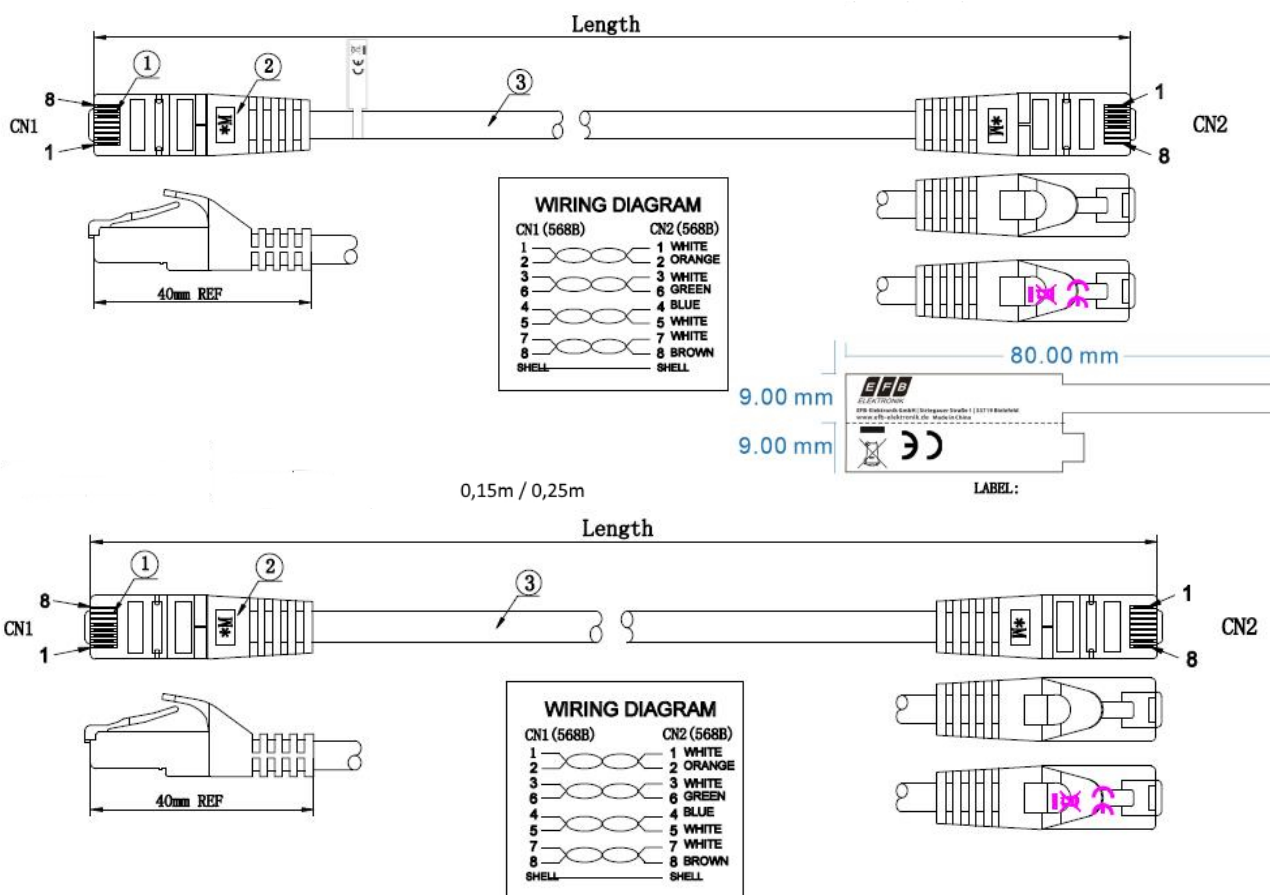

Cable sheath

Ölbeständig nach EN 60811-404	Nein
Flammwidrig	nach IEC60332-1
Silikonfrei	Ja
Raucharm	nach IEC61034

Kabelmantel

Außendurchmesser des Kabels	6,5 mm
Kabelaufdruck	Cat.7 raw cable S/FTP 4x2xAWG26/7 PIMF 600MHz ISO/IEC 11801 & EN50173-1 TIA/EIA 568B-2.1 Halogen Free ***10GIGABIT*** www.efb-elektronik.de
Halogen frei	nach IEC60754-2

Verfügbare Varianten

ArtNr.	Bezeichnung	Länge	Längentoleranz
MK7001.0,150	RJ45 Patchkabel Cat.6A S/FTP LSZH Cat.7 Rohkabel orange 0,15m	0,15 m	±5 %
MK7001.0,250	RJ45 Patchkabel Cat.6A S/FTP LSZH Cat.7 Rohkabel orange 0,25m	0,25 m	±5 %
MK7001.0,50	RJ45 Patchkabel Cat.6A S/FTP LSZH Cat.7 Rohkabel orange 0,5m	0,5 m	±5 %
MK7001.10	RJ45 Patchkabel Cat.6A S/FTP LSZH Cat.7 Rohkabel orange 1m	1,0 m	±5 %
MK7001.1,50	RJ45 Patchkabel Cat.6A S/FTP LSZH Cat.7 Rohkabel orange 1,5m	1,5 m	±5 %
MK7001.20	RJ45 Patchkabel Cat.6A S/FTP LSZH Cat.7 Rohkabel orange 2	2,0 m	±5 %
MK7001.30	RJ45 Patchkabel Cat.6A S/FTP LSZH Cat.7 Rohkabel orange 3m	3,0 m	±5 %
MK7001.50	RJ45 Patchkabel Cat.6A S/FTP LSZH Cat.7 Rohkabel orange 5m	5,0 m	±5 %
MK7001.7,50	RJ45 Patchkabel Cat.6A S/FTP LSZH Cat.7 Rohkabel orange 7,5m	7,5 m	±5 %
MK7001.100	RJ45 Patchkabel Cat.6A S/FTP LSZH Cat.7 Rohkabel orange 10m	10,0 m	±5 %
MK7001.150	RJ45 Patchkabel Cat.6A S/FTP LSZH Cat.7 Rohkabel orange 15m	15,0 m	±5 %
MK7001.200	RJ45 Patchkabel Cat.6A S/FTP LSZH Cat.7 Rohkabel orange 20m	20,0 m	±5 %
MK7001.250	RJ45 Patchkabel Cat.6A S/FTP LSZH Cat.7 Rohkabel orange 25m	25,0 m	±5 %
MK7001.300	RJ45 Patchkabel Cat.6A S/FTP LSZH Cat.7 Rohkabel orange 30m	30,0 m	±5 %

Zeichnungen

Dieses Datenblatt wurde maschinell am 09-09-2024 erzeugt. Technische Änderungen vorbehalten.

DATENBLATT

RJ45 Patchkabel Cat.6A S/FTP LSZH Cat.7 Rohkabel orange 7,5m

Dieses Datenblatt wurde maschinell am 09-09-2024 erzeugt. Technische Änderungen vorbehalten.