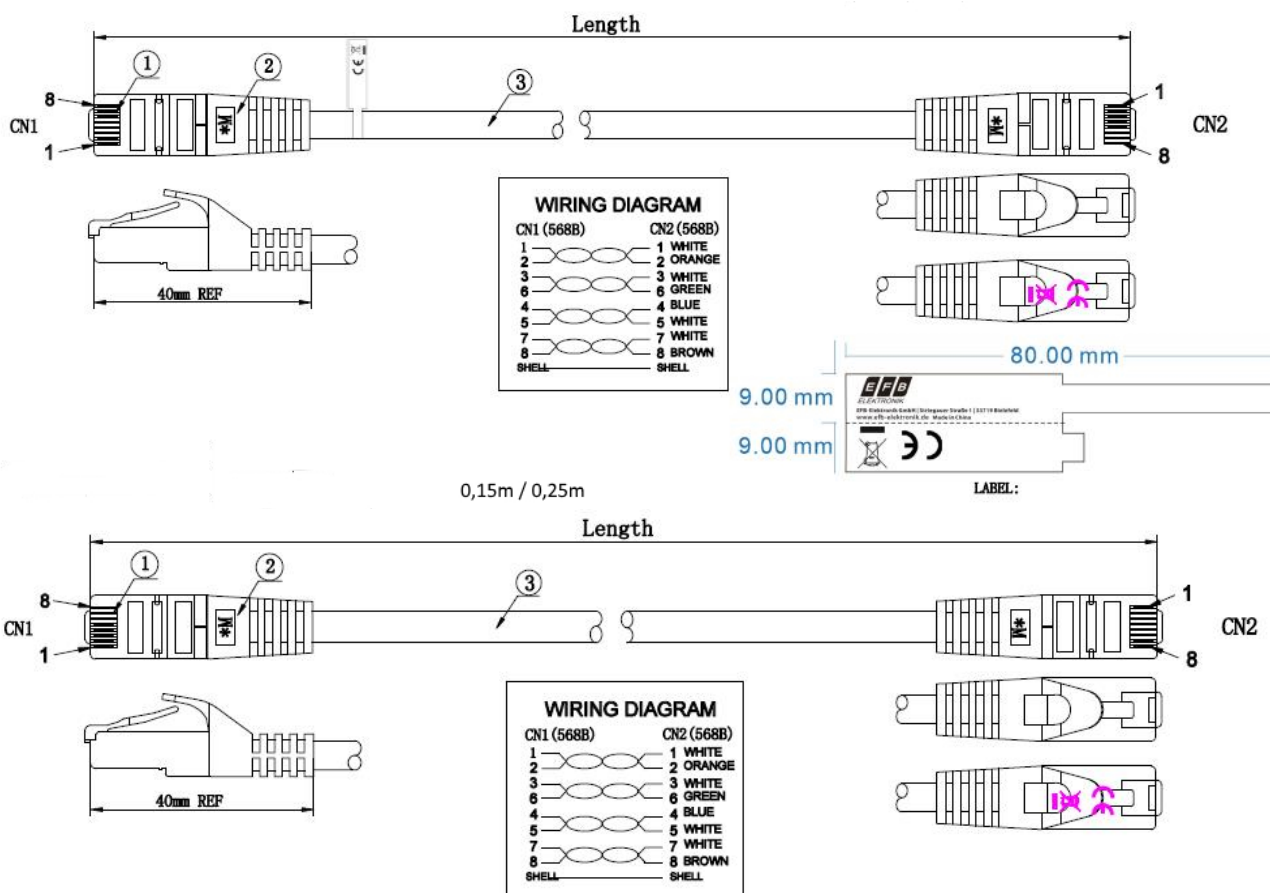

Verfügbare Varianten

ArtNr.	Bezeichnung	Länge	Längentoleranz
MK7001.0,150	RJ45 Patchkabel Cat.6A S/FTP LSZH Cat.7 Rohkabel orange 0,15m	0,15 m	±5 %
MK7001.0,250	RJ45 Patchkabel Cat.6A S/FTP LSZH Cat.7 Rohkabel orange 0,25m	0,25 m	±5 %
MK7001.0,50	RJ45 Patchkabel Cat.6A S/FTP LSZH Cat.7 Rohkabel orange 0,5m	0,5 m	±5 %
MK7001.10	RJ45 Patchkabel Cat.6A S/FTP LSZH Cat.7 Rohkabel orange 1m	1,0 m	±5 %
MK7001.1,50	RJ45 Patchkabel Cat.6A S/FTP LSZH Cat.7 Rohkabel orange 1,5m	1,5 m	±5 %
MK7001.20	RJ45 Patchkabel Cat.6A S/FTP LSZH Cat.7 Rohkabel orange 2	2,0 m	±5 %
MK7001.30	RJ45 Patchkabel Cat.6A S/FTP LSZH Cat.7 Rohkabel orange 3m	3,0 m	±5 %
MK7001.50	RJ45 Patchkabel Cat.6A S/FTP LSZH Cat.7 Rohkabel orange 5m	5,0 m	±5 %
MK7001.7,50	RJ45 Patchkabel Cat.6A S/FTP LSZH Cat.7 Rohkabel orange 7,5m	7,5 m	±5 %
MK7001.100	RJ45 Patchkabel Cat.6A S/FTP LSZH Cat.7 Rohkabel orange 10m	10,0 m	±5 %
MK7001.150	RJ45 Patchkabel Cat.6A S/FTP LSZH Cat.7 Rohkabel orange 15m	15,0 m	±5 %
MK7001.200	RJ45 Patchkabel Cat.6A S/FTP LSZH Cat.7 Rohkabel orange 20m	20,0 m	±5 %
MK7001.250	RJ45 Patchkabel Cat.6A S/FTP LSZH Cat.7 Rohkabel orange 25m	25,0 m	±5 %
MK7001.300	RJ45 Patchkabel Cat.6A S/FTP LSZH Cat.7 Rohkabel orange 30m	30,0 m	±5 %

Zeichnungen

Dieses Datenblatt wurde maschinell am 09-09-2024 erzeugt. Technische Änderungen vorbehalten.

DATENBLATT

RJ45 Patchkabel Cat.6A S/FTP LSZH Cat.7 Rohkabel orange 5m

Dieses Datenblatt wurde maschinell am 09-09-2024 erzeugt. Technische Änderungen vorbehalten.