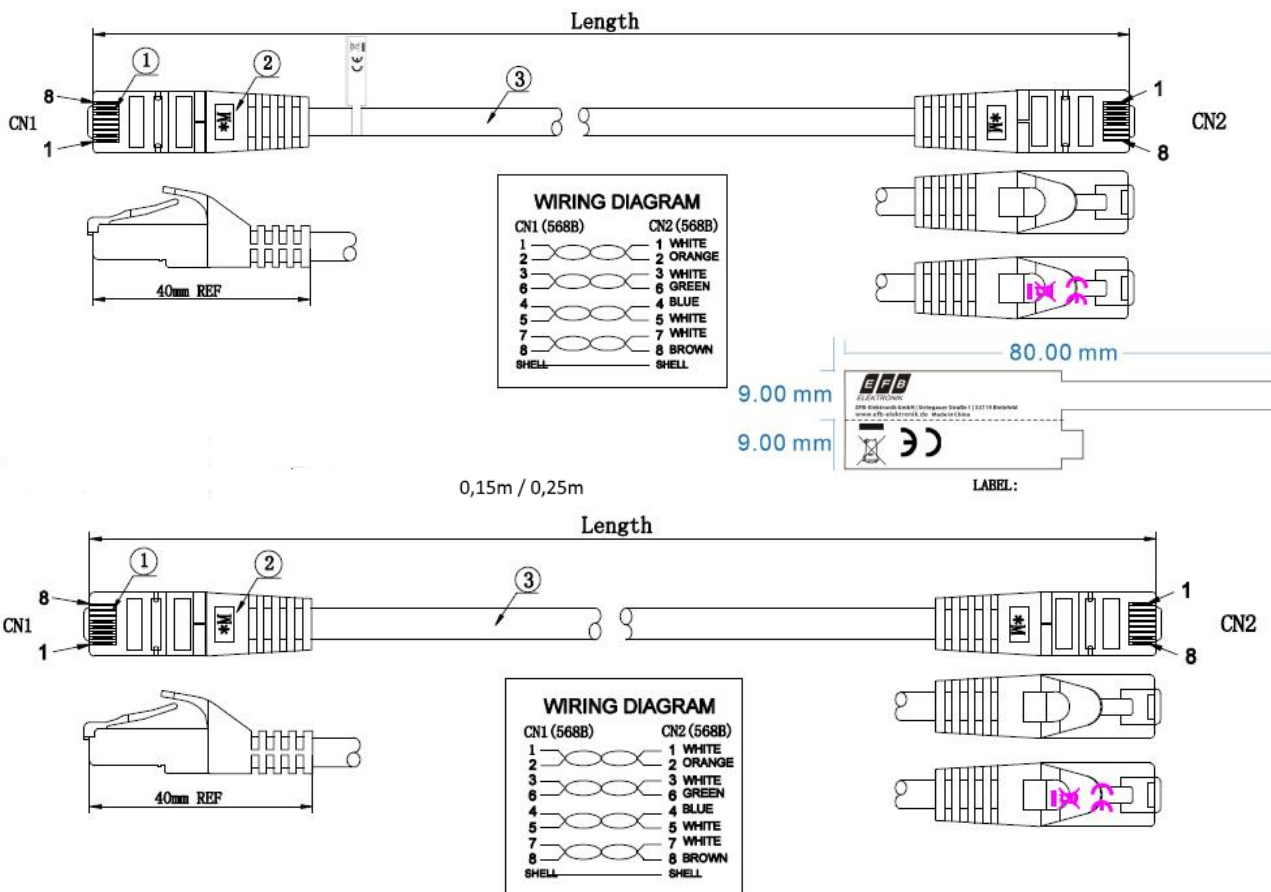

DATENBLATT

RJ45 Patchkabel Cat.6A S/FTP LSZH Cat.7 Rohkabel orange

Dieses Datenblatt wurde maschinell am 09-09-2024 erzeugt. Technische Änderungen vorbehalten.