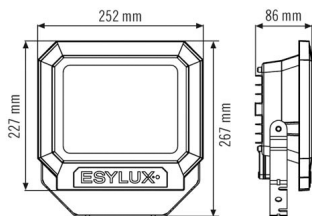

Bietet besondere Produktfunktionen wie:

- Überspannungsschutz bis 2,5 kV

Technische Daten

ALLGEMEIN	
Gerätekategorie	Strahler
Produktinweis	Die Strahler sind für den Ausseneinsatz vorgesehen. Beim Einsatz in Innenbereichen (z. B. unterhalb der Decke) kann ggf. die Wärme nicht ausreichend abgeführt werden. Intensive Sonneneinstrahlung über einen längeren Zeitraum kann den Farbton verändern.
Fernbedienbar	-
Konformität	CE, EAC, RoHS, WEEE
Garantie	3 Jahre
BEFESTIGUNG	
Montageart	Aufbau
Montageort	Wand
Anschlussart	Schraubklemme
Anschließbarer Leiterquerschnitt	1,5 - 2,5 mm ²
Anzahl der Kontakte	3
GEHÄUSE	
Abmessungen	Länge 267 mm x Breite 252 mm x Höhe/Tiefe 86 mm
Gewicht	1620 g
Werkstoff	Aluminiumdruckguss und UV-stabiler Kunststoff
Schutzart	IP65
Zulässige Umgebungstemperatur	-25 °C...+50 °C
Schlagfestigkeit	IK08

Maßzeichnung

Lichtverteilung

Schaltplan

Standardbetrieb

Schaltplan

Standardbetrieb mit Ein-/Ausschalter

Ausführliche Produktbeschreibung

- LED-Strahler aus hochwertigen Aluminiumdruckgussgehäuse
- 30 W LED Lichtleistung entspricht 155 W Glühlampe, Lichtfarbe 5000 K weiß
- Hohe Lichtausbeute mit 123 lm/W
- Sehr guter Farbwiedergabeindex Ra 80
- ADF-Spezialbügel aus Edelstahl, zusätzlich lackiert, für die Wand-, Inneneck- und Außeneckmontage
- Sichere Montage durch separate Anschlussbox mit leicht erreichbaren Anschlussklemmen
- Alle außenliegenden Schrauben aus Edelstahl
- Lebensdauer L80B50 bei 25 °C: 30000 h