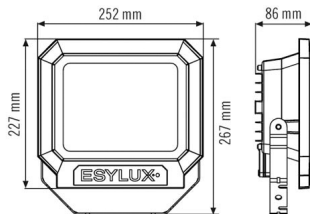

Bietet besondere Produktfunktionen wie:

- Überspannungsschutz bis 2,5 kV

Technische Daten

ALLGEMEIN	
Gerätekategorie	Strahler
Produktinweis	Die Strahler sind für den Ausseneinsatz vorgesehen. Beim Einsatz in Innenbereichen (z. B. unterhalb der Decke) kann ggf. die Wärme nicht ausreichend abgeführt werden. Intensive Sonneneinstrahlung über einen längeren Zeitraum kann den Farbton verändern.
Fernbedienbar	-
Konformität	CE, EAC, RoHS, WEEE
Garantie	3 Jahre
BEFESTIGUNG	
Montageart	Aufbau
Montageort	Wand
Anschlussart	Schraubklemme
Anschließer Leiterquerschnitt	1,5 - 2,5 mm ²
Anzahl der Kontakte	3
GEHÄUSE	
Abmessungen	Länge 267 mm x Breite 252 mm x Höhe/Tiefe 86 mm
Gewicht	1701 g
Werkstoff	Aluminiumdruckguss und UV-stabiler Kunststoff
Schutzart	IP65
Zulässige Umgebungstemperatur	-25 °C...+50 °C
Schlagfestigkeit	IK08

SUN OFL TR 3400 830 WH

Artikelnummer	GTIN
EL10810107	4015120810107

Zubehör

Produktbezeichnung	Artikelnummer	Produktbeschreibung	GTIN
Befestigung			
FL WALL ARM 700 WH	EL10810527	Wandausleger für Strahler, 700 mm, inklusive Adapter, weiß	4015120810527
FL GROUND SPIKE WH	EL10810541	Erdspieß für Strahler, inklusive Adapter, weiß	4015120810541

Maßzeichnung

Lichtverteilung

Schaltplan

Standardbetrieb

Schaltplan

Standardbetrieb mit Ein-/Ausschalter

Ausführliche Produktbeschreibung

- LED-Strahler aus hochwertigen Aluminiumdruckgussgehäuse
- 30 W LED Lichtleistung entspricht 139 W Glühlampe, Lichtfarbe 3000 K weiß
- Hohe Lichtausbeute mit 113 lm/W
- Sehr guter Farbwiedergabeindex Ra 80
- ADF-Spezialbügel aus Edelstahl, zusätzlich lackiert, für die Wand-, Inneneck- und Außeneckmontage
- Sichere Montage durch separate Anschlussbox mit leicht erreichbaren Anschlussklemmen
- Alle außenliegenden Schrauben aus Edelstahl
- Lebensdauer L80B50 bei 25 °C: 30000 h