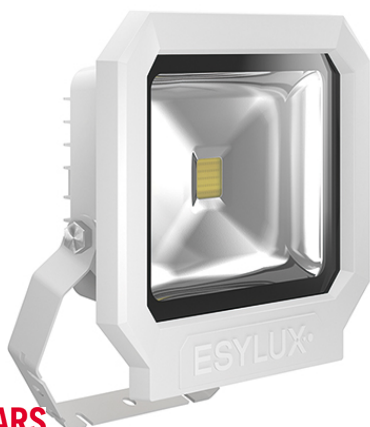

SUN OFL TR 3400 830 WH

Artikelnummer EL10810107
GTIN 4015120810107

ON/OFF	LED 3000 K	CRI 81	Phi 3400 lm	113 lm/W	IP65	
--------	---------------	-----------	----------------	----------	------	--

Produktbeschreibung

- LED-Strahler aus hochwertigen Aluminiumdruckgussgehäuse
- 30 W LED Lichtleistung entspricht 139 W Glühlampe, Lichtfarbe ca. 3000 K weiß
- Hohe Lichtausbeute mit 113 lm/W, sehr guter Farbwiedergabeindex Ra 80

Bietet besondere Produktfunktionen wie:

- Überspannungsschutz bis 2,5 kV

Technische Daten

ALLGEMEIN	
Gerätekategorie	Strahler
Produktinweis	Die Strahler sind für den Ausseneinsatz vorgesehen. Beim Einsatz in Innenbereichen (z. B. unterhalb der Decke) kann ggf. die Wärme nicht ausreichend abgeführt werden. Intensive Sonneneinstrahlung über einen längeren Zeitraum kann den Farbton verändern.
Fernbedienbar	-
Konformität	CE, EAC, RoHS, WEEE
Garantie	3 Jahre
BEFESTIGUNG	
Montageart	Aufbau
Montageort	Wand
Anschlussart	Schraubklemme
Anschließer Leiterquerschnitt	1,5 - 2,5 mm ²
Anzahl der Kontakte	3
GEHÄUSE	
Abmessungen	Länge 267 mm x Breite 252 mm x Höhe/Tiefe 86 mm
Gewicht	1701 g
Werkstoff	Aluminiumdruckguss und UV-stabiler Kunststoff
Schutzart	IP65
Zulässige Umgebungstemperatur	-25 °C...+50 °C
Schlagfestigkeit	IK08

Maßzeichnung

Lichtverteilung

Schaltplan

Standardbetrieb

Schaltplan

Standardbetrieb mit Ein-/Ausschalter

Ausführliche Produktbeschreibung

- LED-Strahler aus hochwertigen Aluminiumdruckgussgehäuse
- 30 W LED Lichtleistung entspricht 139 W Glühlampe, Lichtfarbe 3000 K weiß
- Hohe Lichtausbeute mit 113 lm/W
- Sehr guter Farbwiedergabeindex Ra 80
- ADF-Spezialbügel aus Edelstahl, zusätzlich lackiert, für die Wand-, Inneneck- und Außeneckmontage
- Sichere Montage durch separate Anschlussbox mit leicht erreichbaren Anschlussklemmen
- Alle außenliegenden Schrauben aus Edelstahl
- Lebensdauer L80B50 bei 25 °C: 30000 h