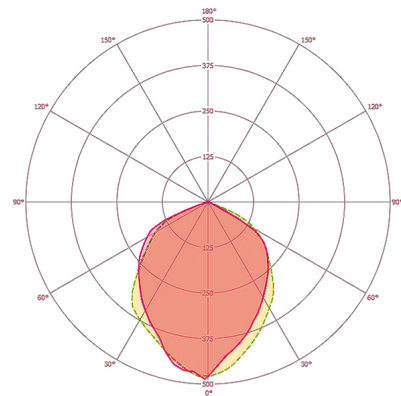

Maßzeichnung

Lichtverteilung

Schaltplan

Standardbetrieb

Schaltplan

Standardbetrieb mit Ein-/Ausschalter

Ausführliche Produktbeschreibung

- LED-Strahler aus hochwertigen Aluminiumdruckgussgehäuse
- 30 W LED Lichtleistung entspricht 139 W Glühlampe, Lichtfarbe 3000 K weiß
- Hohe Lichtausbeute mit 113 lm/W
- Sehr guter Farbwiedergabeindex Ra 80
- ADF-Spezialbügel aus Edelstahl, zusätzlich lackiert, für die Wand-, Inneneck- und Außeneckmontage
- Sichere Montage durch separate Anschlussbox mit leicht erreichbaren Anschlussklemmen
- Alle außenliegenden Schrauben aus Edelstahl
- Lebensdauer L80B50 bei 25 °C: 30000 h