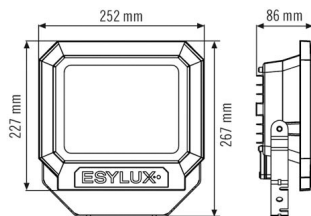

Bietet besondere Produktfunktionen wie:

- Überspannungsschutz bis 2,5 kV

Technische Daten

ALLGEMEIN	
Gerätekategorie	Strahler
Produktinweis	Die Strahler sind für den Ausseneinsatz vorgesehen. Beim Einsatz in Innenbereichen (z. B. unterhalb der Decke) kann ggf. die Wärme nicht ausreichend abgeführt werden. Intensive Sonneneinstrahlung über einen längeren Zeitraum kann den Farbton verändern.
Fernbedienbar	-
Konformität	CE, EAC, RoHS, WEEE
Garantie	3 Jahre
BEFESTIGUNG	
Montageart	Aufbau
Montageort	Wand
Anschlussart	Schraubklemme
Anschließer Leiterquerschnitt	1,5 - 2,5 mm ²
Anzahl der Kontakte	3
GEHÄUSE	
Abmessungen	Länge 267 mm x Breite 252 mm x Höhe/Tiefe 86 mm
Gewicht	1821 g
Werkstoff	Aluminiumdruckguss und UV-stabiler Kunststoff
Schutzart	IP65
Zulässige Umgebungstemperatur	-25 °C...+50 °C
Schlagfestigkeit	IK08

Maßzeichnung

Lichtverteilung

Schaltplan

Standardbetrieb

Schaltplan

Standardbetrieb mit Ein-/Ausschalter

Ausführliche Produktbeschreibung

- LED-Strahler aus hochwertigen Aluminiumdruckgussgehäuse
- 50 W LED Lichtleistung entspricht 240 W Glühlampe, Lichtfarbe 5000 K weiß
- Hohe Lichtausbeute mit 112 lm/W
- Sehr guter Farbwiedergabeindex Ra 80
- ADF-Spezialbügel aus Edelstahl, zusätzlich lackiert, für die Wand-, Inneneck- und Außeneckmontage
- Sichere Montage durch separate Anschlussbox mit leicht erreichbaren Anschlussklemmen
- Alle außenliegenden Schrauben aus Edelstahl
- Lebensdauer L80B50 bei 25 °C: 25000 h