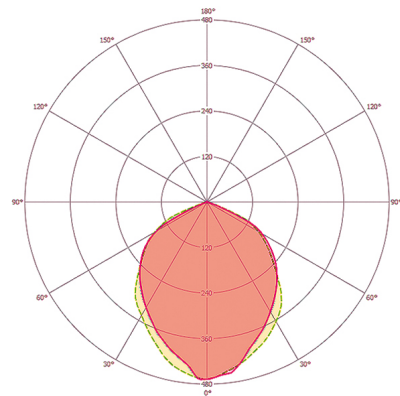

Maßzeichnung

Lichtverteilung

Schaltplan

Standardbetrieb

Schaltplan

Standardbetrieb mit Ein-/Ausschalter

Ausführliche Produktbeschreibung

- LED-Strahler aus hochwertigen Aluminiumdruckgussgehäuse
- 50 W LED Lichtleistung entspricht 240 W Glühlampe, Lichtfarbe 5000 K weiß
- Hohe Lichtausbeute mit 112 lm/W
- Sehr guter Farbwiedergabeindex Ra 80
- ADF-Spezialbügel aus Edelstahl, zusätzlich lackiert, für die Wand-, Inneneck- und Außeneckmontage
- Sichere Montage durch separate Anschlussbox mit leicht erreichbaren Anschlussklemmen
- Alle außenliegenden Schrauben aus Edelstahl
- Lebensdauer L80B50 bei 25 °C: 25000 h