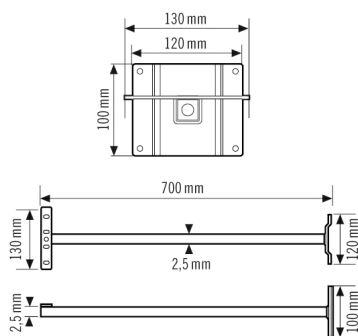

ALLGEMEIN

Geräte-kategorie	Befestigung
------------------	-------------

BEFESTIGUNG

Montageart	Aufbau
------------	--------

Montageort	Wand
------------	------

GEHÄUSE

Abmessungen	Länge 700 mm x Breite 40 mm x Höhe/Tiefe 40 mm
-------------	--

Gewicht	1000 g
---------	--------

Werkstoff	Stahl
-----------	-------

Farbe	schwarz
-------	---------

Maßzeichnung

Ausführliche Produktbeschreibung

Wandausleger, inklusive Adapter für LED-Strahlerreihe OFL-/AFL-SUN, schwarz