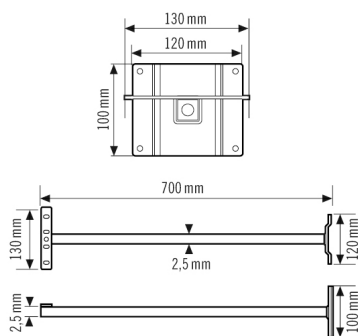

Maßzeichnung

Ausführliche Produktbeschreibung

Wandausleger, inklusive Adapter für LED-Strahlerreihe OFL-/AFL-SUN