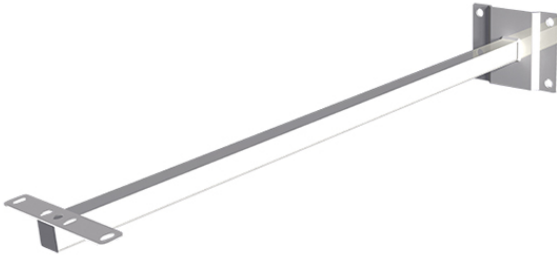

FL WALL ARM 700 WH

Artikelnummer

EL10810527

GTIN

4015120810527

Produktbeschreibung

Wandausleger, inklusive Adapter für LED-Strahlerreihe OFL-/AFL-SUN

Technische Daten

| | |
|------------|------|
| Montageort | Wand |
|------------|------|

GEHÄUSE

| | |
|-------------|--|
| Abmessungen | Länge 700 mm x Breite 40 mm x Höhe/Tiefe 40 mm |
|-------------|--|

| | |
|---------|--------|
| Gewicht | 1000 g |
|---------|--------|

| | |
|-----------|-------|
| Werkstoff | Stahl |
|-----------|-------|

| | |
|-------|------|
| Farbe | weiß |
|-------|------|

Maßzeichnung

Ausführliche Produktbeschreibung

Wandausleger, inklusive Adapter für LED-Strahlerreihe OFL-/AFL-SUN