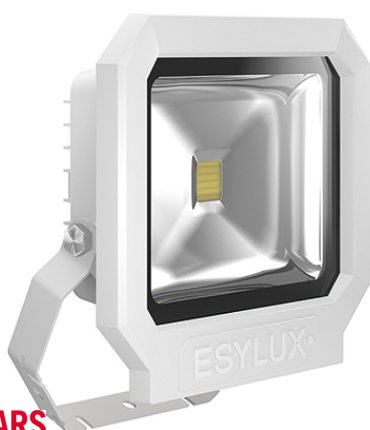

SUN OFL TR 3700 850 WH

Artikelnummer EL10810152
GTIN 4015120810152

ON/OFF	LED 5200 K	CRI 81	Phi 3700 lm	123 lm/W	IP65	
--------	---------------	-----------	----------------	----------	------	---

Produktbeschreibung

- LED-Strahler aus hochwertigen Aluminiumdruckgussgehäuse
- 30 W LED Lichtleistung entspricht 155 W Glühlampe, Lichtfarbe ca. 5000 K weiß
- Hohe Lichtausbeute mit 123 lm/W, sehr guter Farbwiedergabeindex Ra 80

Bietet besondere Produktfunktionen wie:

- Überspannungsschutz bis 2,5 kV

Technische Daten

ALLGEMEIN	
Gerätekategorie	Strahler
Produktinweis	Die Strahler sind für den Ausseneinsatz vorgesehen. Beim Einsatz in Innenbereichen (z. B. unterhalb der Decke) kann ggf. die Wärme nicht ausreichend abgeführt werden. Intensive Sonneneinstrahlung über einen längeren Zeitraum kann den Farbton verändern.
Fernbedienbar	-
Konformität	CE, EAC, RoHS, WEEE
Garantie	3 Jahre
BEFESTIGUNG	
Montageart	Aufbau
Montageort	Wand
Anschlussart	Schraubklemme
Anschließer Leiterquerschnitt	1,5 - 2,5 mm ²
Anzahl der Kontakte	3
GEHÄUSE	
Abmessungen	Länge 267 mm x Breite 252 mm x Höhe/Tiefe 86 mm
Gewicht	1721 g
Werkstoff	Aluminiumdruckguss und UV-stabiler Kunststoff
Schutzart	IP65
Zulässige Umgebungstemperatur	-25 °C...+50 °C
Schlagfestigkeit	IK08

Maßzeichnung

Lichtverteilung

Schaltplan

Standardbetrieb

Schaltplan

Standardbetrieb mit Ein-/Ausschalter

Ausführliche Produktbeschreibung

- LED-Strahler aus hochwertigen Aluminiumdruckgussgehäuse
- 30 W LED Lichtleistung entspricht 155 W Glühlampe, Lichtfarbe 5000 K weiß
- Hohe Lichtausbeute mit 123 lm/W
- Sehr guter Farbwiedergabeindex Ra 80
- ADF-Spezialbügel aus Edelstahl, zusätzlich lackiert, für die Wand-, Inneneck- und Außeneckmontage
- Sichere Montage durch separate Anschlussbox mit leicht erreichbaren Anschlussklemmen
- Alle außenliegenden Schrauben aus Edelstahl
- Lebensdauer L80B50 bei 25 °C: 30000 h