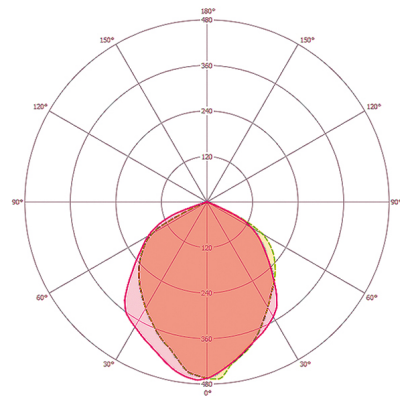

Maßzeichnung

Lichtverteilung

Schaltplan

Standardbetrieb

Schaltplan

Standardbetrieb mit Ein-/Ausschalter

Ausführliche Produktbeschreibung

- LED-Strahler aus hochwertigen Aluminiumdruckgussgehäuse
- 30 W LED Lichtleistung entspricht 155 W Glühlampe, Lichtfarbe 5000 K weiß
- Hohe Lichtausbeute mit 123 lm/W
- Sehr guter Farbwiedergabeindex Ra 80
- ADF-Spezialbügel aus Edelstahl, zusätzlich lackiert, für die Wand-, Inneneck- und Außeneckmontage
- Sichere Montage durch separate Anschlussbox mit leicht erreichbaren Anschlussklemmen
- Alle außenliegenden Schrauben aus Edelstahl
- Lebensdauer L80B50 bei 25 °C: 30000 h