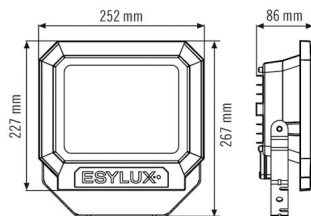

Bietet besondere Produktfunktionen wie:

- Überspannungsschutz bis 2,5 kV

Technische Daten

ALLGEMEIN	
Gerätekategorie	Strahler
Produktinweis	Die Strahler sind für den Ausseneinsatz vorgesehen. Beim Einsatz in Innenbereichen (z. B. unterhalb der Decke) kann ggf. die Wärme nicht ausreichend abgeführt werden. Intensive Sonneneinstrahlung über einen längeren Zeitraum kann den Farbton verändern.
Fernbedienbar	-
Konformität	CE, EAC, RoHS, WEEE
Garantie	3 Jahre
BEFESTIGUNG	
Montageart	Aufbau
Montageort	Wand
Anschlussart	Schraubklemme
Anschließer Leiterquerschnitt	1,5 - 2,5 mm ²
Anzahl der Kontakte	3
GEHÄUSE	
Abmessungen	Länge 267 mm x Breite 252 mm x Höhe/Tiefe 86 mm
Gewicht	1721 g
Werkstoff	Aluminiumdruckguss und UV-stabiler Kunststoff
Schutzart	IP65
Zulässige Umgebungstemperatur	-25 °C...+50 °C
Schlagfestigkeit	IK08

SUN OFL TR 3700 850 WH

Artikelnummer	GTIN
EL10810152	4015120810152

Zubehör

Produktbezeichnung	Artikelnummer	Produktbeschreibung	GTIN
Befestigung			
FL WALL ARM 700 WH	EL10810527	Wandausleger für Strahler, 700 mm, inklusive Adapter, weiß	4015120810527
FL GROUND SPIKE WH	EL10810541	Erdspieß für Strahler, inklusive Adapter, weiß	4015120810541

Maßzeichnung

Lichtverteilung

Schaltplan

Standardbetrieb

Schaltplan

Standardbetrieb mit Ein-/Ausschalter

Ausführliche Produktbeschreibung

- LED-Strahler aus hochwertigen Aluminiumdruckgussgehäuse
- 30 W LED Lichtleistung entspricht 155 W Glühlampe, Lichtfarbe 5000 K weiß
- Hohe Lichtausbeute mit 123 lm/W
- Sehr guter Farbwiedergabeindex Ra 80
- ADF-Spezialbügel aus Edelstahl, zusätzlich lackiert, für die Wand-, Inneneck- und Außeneckmontage
- Sichere Montage durch separate Anschlussbox mit leicht erreichbaren Anschlussklemmen
- Alle außenliegenden Schrauben aus Edelstahl
- Lebensdauer L80B50 bei 25 °C: 30000 h