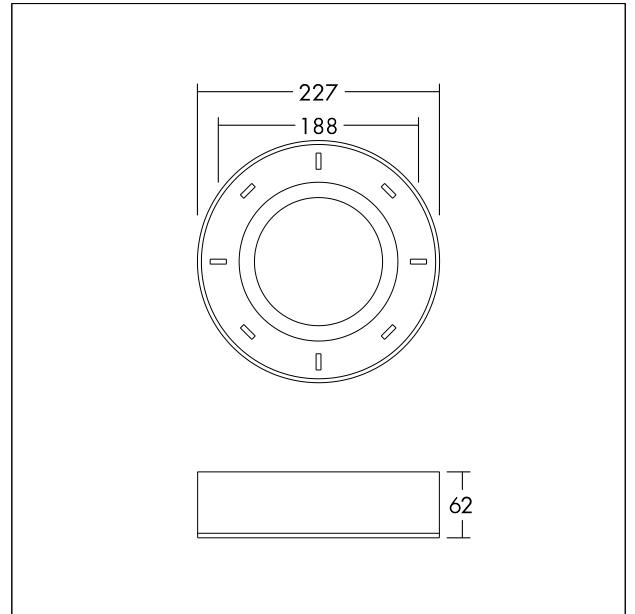

TE_ZOEVARIO_M_SURF_210.wmf