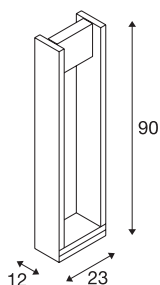

TECHNISCHE DATEN

Art. Nr.	1003001
Anzahl unterschiedliche Lichtauslässe	1
Dreh- oder Schwenkbar	tiltable
IP Code	IP 65
Schlagfestigkeitsklasse	IK 02
Schlagfestigkeit	0.2 Joule
Montage	Aufbau
Montagedetails	Boden
Primäre Nennspannung	100-277V ~50/60Hz
Sekundär Strom / Spannung	500 mA
Schutzklasse	I
Wattage	18 W
minimale Umgebungstemperatur	-20 °C
maximale Umgebungstemperatur	40 °C
Höhe Einschaltstrom	17 A
Dauer Einschaltstrom	35 µs
Stroboskop-Effekt (SVM)	0.02
Lumen	1550 lm
Lichtfarbtemperatur	3000 Kelvin
Abstrahlwinkel	100 °
Farbe	anthrazit
CRI	80

Lichtquelle

916604	
--------	---

Zubehör

228730	VERBINDUNGSBOX , IP68, 3-polig
--------	-----------------------------------

LXXBXX Daten	L70B50
Lebensdauer	25000 h
Risikogruppe	1
Länge	12 cm
Breite	23 cm
Höhe	90 cm
Nettogewicht	6.159 kg
Bruttogewicht	7.082 kg
BIG WHITE Seite	683