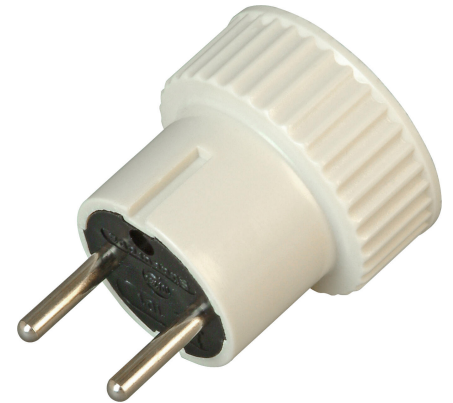

Artikelnummer	Artikelname
176501080	Reise-Stecker-Adapter für Südeuropa, 2-polig, Farbe: weiß

Reise-Stecker-Adapter für Südeuropa, 2-polig, Farbe: weiß

Technische Daten	176501080
Mit Stecker für CH (SEV 1011 Typ 11) (Typ J)	nein
Mit Stecker für CH (SEV 1011 Typ 12) (Typ J)	nein
Mit Stecker für CH (SEV 1011 Typ 23) (Typ J)	nein
Mit Stecker für BE/DE/NL/RU/CH (Euro) (Typ C)	nein
Farbe	weiß
Ausführung	Einzel
Nennstrom	1,00 10,00 A
Mit Stecker für AU/NZ/PG/AR (AS/NZS 3112) (Typ I)	nein
Mit Stecker für BE/DE/NL/RU (Schutzkontakt) (Typ F)	nein
Mit Stecker für FR (Erdungsstift) (Typ E)	nein
Mit Stecker für UK/HK (BS 1363) (Typ G)	nein
Mit Stecker für IT (S/P 11)	nein
Mit Stecker für IT (S/P 17) (Typ L)	nein
Mit Stecker für US/CA/CN (NEMA 1-15) (Typ A)	ja
Mit Stecker für US/CA/CN (NEMA 5-15) (Typ B)	nein
Anzahl der USB-Ports	0
Art der Buchse	BE/DE/NL/RU/CH (Euro) (Typ C)