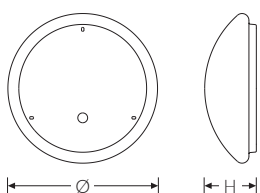

RKL 4 2xE27 BASIC | Artikelnummer 75121200

Anbauleuchte für (LED)-Leuchtmittel mit E27 Sockel, maximale Anschlussleistung 60 Watt. Rund mit opaler Abdeckung. Geeignet für die Montage an Decke und Wand. Gehäuse aus profiliertem, weißlackiertem Stahlblech. Bombierte, strukturierte Abdeckung aus UV-beständigem Polymethylmethacrylat (PMMA). Auch mit hochschlagfester Abdeckung aus Polycarbonat (PC) erhältlich. Sicherer Halt der Abdeckung durch Federverschluss. 3-polige Anschlussklemme mit Steckkontakt, Durchschleifen möglich. 2 Kabeleinführungen. Zugelassen für den Einsatz in Innenbereichen.

Montageart und Anwendungsbereich

Deckenanbau, Wandanbau, zur Montage direkt an der Decke oder Wand
Nur für den Einsatz in Innenbereichen zugelassen

- Grundbeleuchtung

Technische Daten

Artikelnummer	75121200
GTIN (EAN)	4053995057036
Bestellbezeichnung	RKL 4 2x60 A E27
Lichtquelle	A60
Fassung / Sockel	E27
Anzahl Leuchtmittel	2
Leistung, Leuchtmittel (max)	60 W
Dimmbarkeit	nicht dimmbar
Netzspannung	230V/50Hz
Spannungsart	AC
Leuchtenbetriebswirkungsgrad	80 %
Lichtoptik	Wanne aus UV-beständigem Polymethylmethacrylat (PMMA)
Lichtverteilung	Extensiv
Abstrahlwinkel	120°
Anschlussart	3-polige Anschlussklemme mit Steckkontakt
Gehäuse	Gehäuse aus Stahlblech weiss
Kabeleinführung (Position)	rückseitig
Betriebs-Umgebungstemperatur - max.	25 °C
Prüfungen	
Schutzklasse	SK I
Schutzart	IP40
Schlagfestigkeit	IK02
Brennbarkeit (UL94)	HB

RKL 4 2xE27 BASIC | Artikelnummer 75121200

Prüfungen	
Glühdrahtfestigkeit	PMMA 650°C
CE-Konform	Ja
Maße und Gewichte	
Durchmesser	475 mm
Höhe (H)	150 mm
Bruttogewicht (incl. Verpackung)	2,5 Kg
Nettogewicht	2 Kg
Inhalts- / Verpackungsmenge	1 Stück
Paletteneinheit	50 Stück