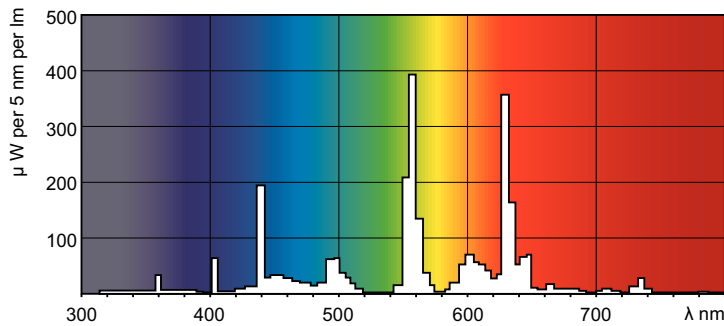

MASTER TL-D Super 80

MASTER TL-D Super 80 1m 36W/840 1SL/25

MASTER TL-D Super 80 mit 26 mm Röhrendurchmesser bietet eine hohe Effizienz (lm/W) mit sehr guter Farbwiedergabe. Die Lampe kann in allen existierenden Leuchten mit TL-D Lampen eingesetzt werden.

Produkt Daten

Allgemeine Informationen	
Socket	G13 [Medium Bi-Pin Fluorescent]
Referenz für Lichtstrommessung	Sphere
Lebensdauer bis 50 % Ausfall (Nom.)	15.000 Stunde(n)

Lichttechnische Daten	
Farbcode	840 [CCT of 4000K]
Lichtstrom	3.100 lm
Nennlichtausbeute (Nom)	86 lm/W
Lichtfarbe	Kaltweiß (CW)
Farbkoordinate X (Nom)	0,38
Farbkoordinate Y (nom.)	0,38
Ähnlichste Farbtemperatur (Nom)	4000 K
Farbwiedergabeindex (CRI)	80

Photometrische Daten

Spectral Power Distribution Colour - MASTER TL-D Super 80 1m 36W/840 SLV/25

Lebensdauer

Life expectancy diagram - 3 hour cycle

Life expectancy diagram - 12 hour cycle

MASTER TL-D Super 80