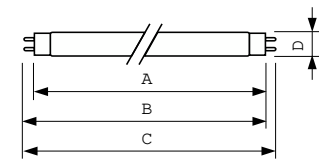

MASTER TL-D Super 80

Produkt Daten	
Bestell-Produktname	MASTER TL-D Super 80 1m 36W/840 SLV/25
Gesamtbezeichnung des Produkts	MASTER TL-D Super 80 1m 36W/840 1SL/25
Gesamt-Produktcode	871150055877040
Bestellcode	55877040
Material-Nr. (12NC)	927923084014
Lokaler Bestellcode	1063884

Anzahl pro Verpackung	1
Nettogewicht (Einzelteil)	120.000 g
EAN/UPC – Produkt/Kiste	8711500558770
Zähler – Pakete pro Außenkarton	25
EAN Umverpackung	8711500558787

Abmessungsskizzen

Product	D (max)	A (max)	B (max)	B (min)	C (max)
MASTER TL-D Super 80 1m 36W/840 SLV/25	28 mm	970,0 mm	977,1 mm	974,7 mm	984,2 mm