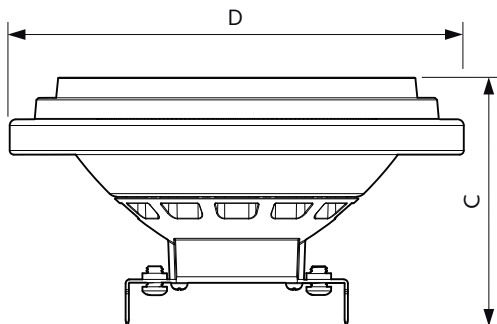

MASTER LEDspot ExpertColor AR111

Temperatur	
Gehäusetemperatur (Nom)	85 °C
Lichtregelung und Dimmen	
Dimmbar	Nur mit Spezial-Dimmern
Mechanik und Gehäuse	
Kolbenausführung	Klar
Kolbenform	AR111
Genehmigung und Anwendung	
Energieeffizienzklasse	G
Geeignet für Akzentbeleuchtung	Ja
Energieverbrauch kWh/1.000 Std.	15 kWh
EPREL Registrierungsnummer	648257
CE-Zeichen	Ja
EU RoHS-konform	Ja
EyeComfort	Ja

Anwendungsbedingungen	
ist eine Verwendung in geschlossenen Leuchten möglich	No
Produktdaten	
Bestell-Produktname	MAS ExpertColor 14.8-75W 930 AR111 24D
Gesamtbezeichnung des Produkts	MAS ExpertColor 14.8-75W 930 AR111 24D
Gesamt-Produktcode	871951433383300
Bestellcode	33383300
Material-Nr. (12NC)	929003042802
Anzahl pro Verpackung	1
Nettogewicht (Einzelteil)	0,160 kg
EAN/UPC – Produkt/Kiste	8719514333833
Zähler – Pakete pro Außenkarton	6
EAN Umverpackung	8719514333840

Abmessungsskizzen

Product	D	C
MAS ExpertColor 14.8-75W 930 AR111 24D	111 mm	61 mm