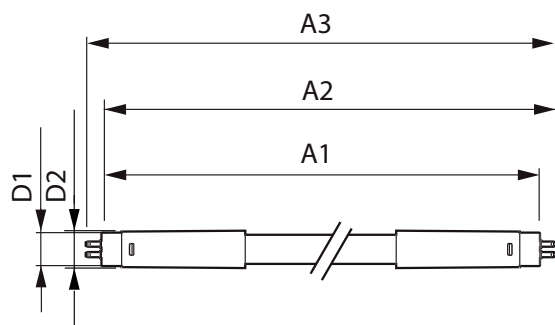

Temperatur

Umgebungstemperaturbereich	-20 °C bis 45 °C
Gehäusetemperatur (Nom)	75 °C

Lichtregelung und Dimmen

Dimmbar	Ja – Kompatibilität mit Betriebsgeräten prüfen
---------	--

Mechanik und Gehäuse

Kolbenausführung	Matt
Kolbenmaterial	Glas
Produktlänge	1.500 mm
Kolbenform	T5

Abmessungsskizzen

Product	D1	D2	A1	A2	A3
MAS LEDtube HF 1500mm UO 36W 830 T5	15,5 mm	19 mm	1.449 mm	1.456 mm	1.463 mm

MASTER LEDtube T5 InstantFit EVG

Photometrische Daten

Spectral Power Distribution Colour - MAS LEDtube HF 1500mm UO 36W 830 T5