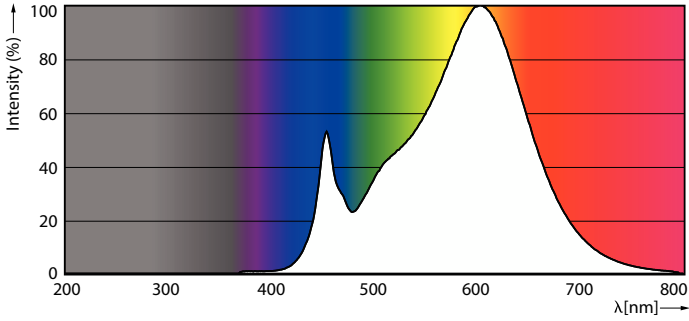

MASTER LEDtube T5 InstantFit EVG

Photometrische Daten

Spectral Power Distribution Colour - MAS LEDtube HF 1500mm UO 36W 830 T5