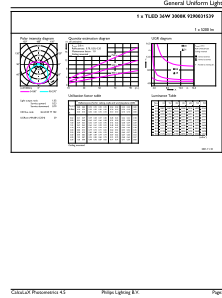

Abmessungsskizzen

Product	D1	D2	A1	A2	A3
MAS LEDtube HF 1500mm UO 36W 830 T5	15,5 mm	19 mm	1.449 mm	1.456 mm	1.463 mm

MASTER LEDtube T5 InstantFit EVG

Photometrische Daten

Spectral Power Distribution Colour - MAS LEDtube HF 1500mm UO 36W 830 T5