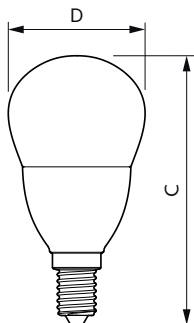

CorePro LED Kerzen- und Tropfenlampenform

Temperatur	
Gehäusetemperatur (Nom)	87 °C
Lichtregelung und Dimmen	
Dimmbar	Nein
Mechanik und Gehäuse	
Kolbenausführung	Matt
Kolbenform	P48
Genehmigung und Anwendung	
Energieeffizienzklasse	E
Energieverbrauch kWh/1.000 Std.	7 kWh
EPREL Registrierungsnummer	453214
CE-Zeichen	Ja
EU RoHS-konform	Ja
EyeComfort	Ja
Anwendungsbedingungen	
ist eine Verwendung in geschlossenen Leuchten möglich	No

Abmessungsskizzen

Produktdaten	
Bestell-Produktname	CorePro lustre ND 7-60W E14 827 P48 FR
Gesamtbezeichnung des Produkts	CorePro lustre ND 7-60W E14 827 P48 FR
Gesamt-Produktcode	871951431304000
Bestellcode	31304000
Material-Nr. (12NC)	929002973102
Anzahl pro Verpackung	1
Nettogewicht (Einzelteil)	0,023 kg
EAN/UPC – Produkt/Kiste	8719514313040
Zähler - Pakete pro Außenkarton	10
EAN Umverpackung	8719514313057

Product	D	C
CorePro lustre ND 7-60W E14 827 P48 FR	48 mm	93 mm