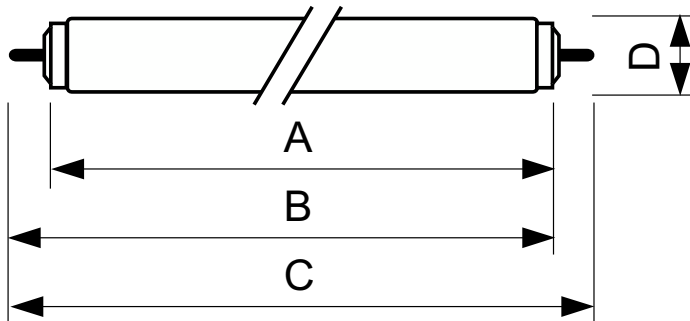

TL-X XL

TL-X XL 20W/33-640 SLV/25

TL-X XL mit 38 mm Röhrendurchmesser hat eine verlängerte Nutzlebensdauer und ist mit einem internen Zündstreifen für elektromagnetische starterlose Anwendungen oder Hochfrequenz-Anwendungen ohne Warmstart ausgestattet. Kombiniert mit einer speziellen Lampenfassung kann jegliche Funkenbildung während der Zündung ausgeschlossen werden.

Produkt Daten

Allgemeine Informationen		Betrieb und Elektrik	
Socket	FA6	Systemleistung	20,0 W
Referenz für Lichtstrommessung	Sphere	Lampenstrom (Nom)	0,380 A
Lebensdauer bis 50 % Ausfall (Nom.)	26.000 Stunde(n)	Spannung (Nom)	58 V
Lichttechnische Daten		Lichtregelung und Dimmen	
Farbcode	33-640	Dimmbar	Ja
Lichtstrom	940 lm	Mechanik und Gehäuse	
Nennlichtausbeute (Nom)	47 lm/W	Kolbenform	T12
Lichtfarbe	Kaltweiß (CW)	Genehmigung und Anwendung	
Farbkoordinate X (Nom)	0,38	Energieeffizienzklasse	G
Farbkoordinate Y (nom.)	0,38	Quecksilbergehalt (max.)	12 mg
Ähnlichste Farbtemperatur (Nom)	4000 K	Quecksilbergehalt (Nom)	12,0 mg
Farbwiedergabeindex (CRI)	60	Energieverbrauch kWh/1.000 Std.	20 kWh

TL-X XL

EPREL Registrierungsnummer	423514
Produktdaten	
Bestell-Produktname	TL-X XL 20W/33-640 SLV/25
Gesamtbezeichnung des Produkts	TL-X XL 20W/33-640 SLV/25
Gesamt-Produktcode	871150026135940
Bestellcode	26135940
Material-Nr. (12NC)	928037703332

Product	D (max)	A (max)	B (max)	B (min)	C (max)
TL-X XL 20W/33-640 SLV/25	40,5 mm	574 mm	592,5 mm	589 mm	611 mm

Photometrische Daten

Spectral Power Distribution Colour - TL-X XL 20W/33-640 SLV/25