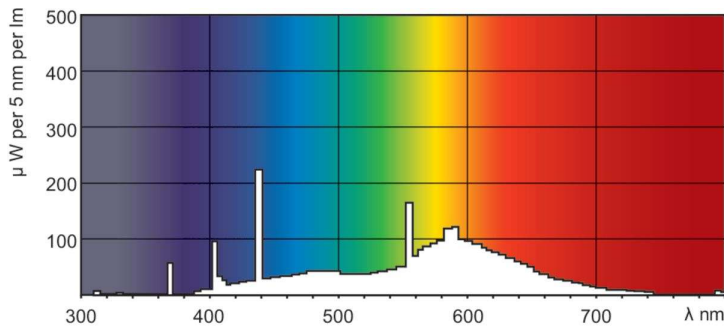

Produkt Daten

Allgemeine Informationen		Betrieb und Elektrik	
Socket	FA6	Systemleistung	20,0 W
Referenz für Lichtstrommessung	Sphere	Lampenstrom (Nom)	0,380 A
Lebensdauer bis 50 % Ausfall (Nom.)	26.000 Stunde(n)	Spannung (Nom)	58 V
Lichttechnische Daten		Lichtregelung und Dimmen	
Farbcode	33-640	Dimmbar	Ja
Lichtstrom	940 lm	Mechanik und Gehäuse	
Nennlichtausbeute (Nom)	47 lm/W	Kolbenform	T12
Lichtfarbe	Kaltweiß (CW)	Genehmigung und Anwendung	
Farbkoordinate X (Nom)	0,38	Energieeffizienzklasse	G
Farbkoordinate Y (nom.)	0,38	Quecksilbergehalt (max.)	12 mg
Ähnlichste Farbtemperatur (Nom)	4000 K	Quecksilbergehalt (Nom)	12,0 mg
Farbwiedergabeindex (CRI)	60	Energieverbrauch kWh/1.000 Std.	20 kWh

TL-X XL

EPREL Registrierungsnummer	423514
Produktdaten	
Bestell-Produktname	TL-X XL 20W/33-640 SLV/25
Gesamtbezeichnung des Produkts	TL-X XL 20W/33-640 SLV/25
Gesamt-Produktcode	871150026135940
Bestellcode	26135940
Material-Nr. (12NC)	928037703332

Product	D (max)	A (max)	B (max)	B (min)	C (max)
TL-X XL 20W/33-640 SLV/25	40,5 mm	574 mm	592,5 mm	589 mm	611 mm

Photometrische Daten

Spectral Power Distribution Colour - TL-X XL 20W/33-640 SLV/25