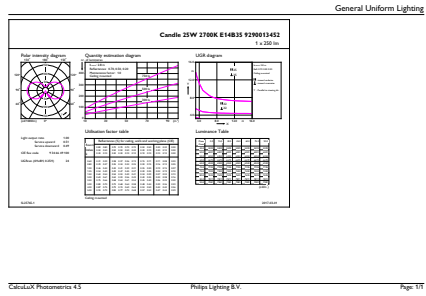

General uniform lighting - CorePro LEDCandle ND 2.2-25W B35 E14 FRG

CorePro GLASS LED Kerzen- und Tropfenformlampen

Photometrische Daten