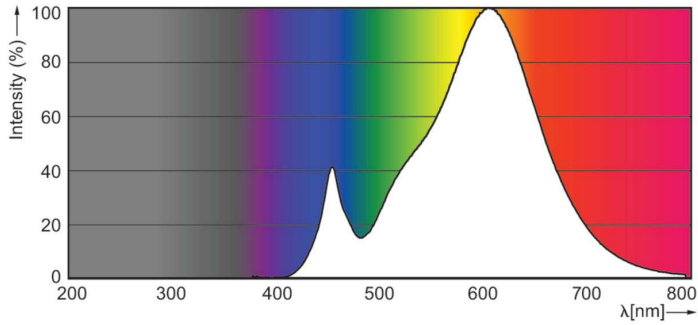

CorePro GLASS LED Kerzen- und Tropfenformlampen

Photometrische Daten

Spectral Power Distribution Colour - CorePro LEDCandle ND 2.2-25W B35 E14 FRG