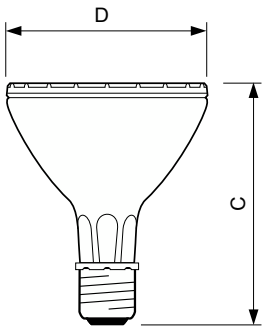

Hinweise

- Nur mit geeignetem elektronischen Vorschaltgerät
- EVG nur mit "End of Life" Abschaltung (IEC 61167, IEC 62035)

Produkt Daten

Allgemeine Informationen		Betrieb und Elektrik	
Socket	E27	Farbkoordinate Y (nom.)	0,398
Betriebsstellung	UNIVERSAL [Beliebig oder universal (U)]	Ähnlichste Farbtemperatur (Nom)	3000 K
Schaltzyklus	1.350	Farbwiedergabeindex (CRI)	92
Referenz für Lichtstrommessung	Narrow Cone	Restlichtstrom am Ende der Nennlebensdauer (Nom.)	80 %
Lebensdauer bis 50 % Ausfall (Nom.)	15.000 Stunde(n)	Lichtstrom im 90° -Kegel (Nennwert)	4.400 lm
Lichttechnische Daten		Lichtregelung und Dimmen	
Farbcode	930 [CCT of 3000K]	Dimmbar	Nein
Ausstrahlungswinkel (Nom)	40 Grad		
Lichtstrom	4.400 lm		
Lichtstärke (Nom)	10.300 cd		
Nennlichtausbeute (Nom)	70 lm/W		
Lichtfarbe	Warmweiß (WW)		
Farbkoordinate X (Nom)	0,434		

MASTERColour CDM-R Elite

Mechanik und Gehäuse

Kolbenausführung	Klar
Kolbenform	PAR30L

Genehmigung und Anwendung

Energieeffizienzklasse	G
Quecksilbergehalt (max.)	6,6 mg
Quecksilbergehalt (Nom)	6,6 mg
Energieverbrauch kWh/1.000 Std.	74 kWh
EPREL Registrierungsnummer	473366

Abmessungsskizzen

Product	D (max)	C (max)
MC CDM-R Elite 70W/930 E27 PAR30L 40D	97 mm	123 mm

Photometrische Daten

Light Distribution Diagram - MC CDM-R Elite 70W/930 E27 PAR30L 40D

Spectral Power Distribution Colour - MC CDM-R Elite 70W/930 E27 PAR30L 40D