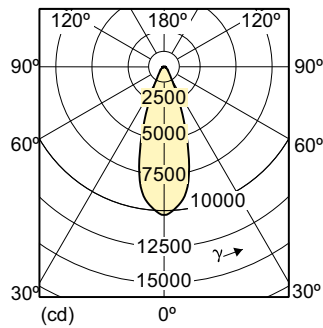

Hinweise

- Nur mit geeignetem elektronischen Vorschaltgerät
- EVG nur mit "End of Life" Abschaltung (IEC 61167, IEC 62035)

Produkt Daten

Allgemeine Informationen		Betrieb und Elektrik	
Socket	E27	Farbkoordinate Y (nom.)	0,398
Betriebsstellung	UNIVERSAL [Beliebig oder universal (U)]	Ähnlichste Farbtemperatur (Nom)	3000 K
Schaltzyklus	1.350	Farbwiedergabeindex (CRI)	92
Referenz für Lichtstrommessung	Narrow Cone	Restlichtstrom am Ende der Nennlebensdauer (Nom.)	80 %
Lebensdauer bis 50 % Ausfall (Nom.)	15.000 Stunde(n)	Lichtstrom im 90° -Kegel (Nennwert)	4.400 lm
Lichttechnische Daten		Lichtregelung und Dimmen	
Farbcode	930 [CCT of 3000K]	Dimmbar	Nein
Ausstrahlungswinkel (Nom)	40 Grad		
Lichtstrom	4.400 lm		
Lichtstärke (Nom)	10.300 cd		
Nennlichtausbeute (Nom)	70 lm/W		
Lichtfarbe	Warmweiß (WW)		
Farbkoordinate X (Nom)	0,434		

Abmessungsskizzen

Product	D (max)	C (max)
MC CDM-R Elite 70W/930 E27 PAR30L 40D	97 mm	123 mm

Photometrische Daten

Light Distribution Diagram - MC CDM-R Elite 70W/930 E27 PAR30L 40D

Spectral Power Distribution Colour - MC CDM-R Elite 70W/930 E27 PAR30L 40D