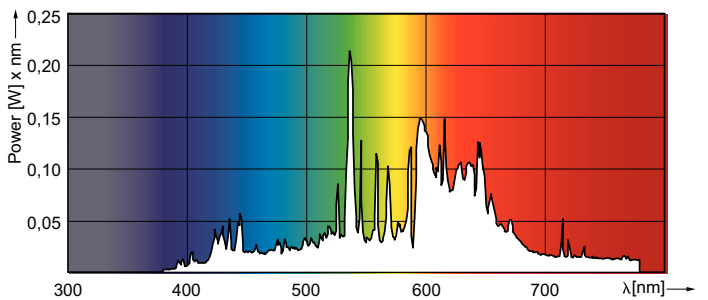

MASTERColour CDM-R Elite

MASTERColour CDM-R Elite 70W/930 E27 PAR30L 40D

Die überragende Lichtleistung und die ausgezeichnete Farbwiedergabe der MASTERColour CDM-R Elite schaffen die richtige Atmosphäre für den Kunden und rücken besonders Waren in Rottönen ins rechte Licht. Eine einfache Möglichkeit, dem Geschäft ein strahlendes Aussehen zu verleihen.

Hinweise

- Nur mit geeignetem elektronischen Vorschaltgerät
- EVG nur mit "End of Life" Abschaltung (IEC 61167, IEC 62035)

Produkt Daten

Allgemeine Informationen		Betrieb und Elektrik	
Socket	E27	Farbkoordinate Y (nom.)	0,398
Betriebsstellung	UNIVERSAL [Beliebig oder universal (U)]	Ähnlichste Farbtemperatur (Nom)	3000 K
Schaltzyklus	1.350	Farbwiedergabeindex (CRI)	92
Referenz für Lichtstrommessung	Narrow Cone	Restlichtstrom am Ende der Nennlebensdauer (Nom.)	80 %
Lebensdauer bis 50 % Ausfall (Nom.)	15.000 Stunde(n)	Lichtstrom im 90° -Kegel (Nennwert)	4.400 lm
Lichttechnische Daten		Lichtregelung und Dimmen	
Farbcode	930 [CCT of 3000K]	Dimmbar	Nein
Ausstrahlungswinkel (Nom)	40 Grad		
Lichtstrom	4.400 lm		
Lichtstärke (Nom)	10.300 cd		
Nennlichtausbeute (Nom)	70 lm/W		
Lichtfarbe	Warmweiß (WW)		
Farbkoordinate X (Nom)	0,434		

MASTERColour CDM-R Elite

Mechanik und Gehäuse

Kolbenausführung	Klar
Kolbenform	PAR30L

Genehmigung und Anwendung

Energieeffizienzklasse	G
Quecksilbergehalt (max.)	6,6 mg
Quecksilbergehalt (Nom)	6,6 mg
Energieverbrauch kWh/1.000 Std.	74 kWh
EPREL Registrierungsnummer	473366

Abmessungsskizzen

Product	D (max)	C (max)
MC CDM-R Elite 70W/930 E27 PAR30L 40D	97 mm	123 mm

Photometrische Daten

Light Distribution Diagram - MC CDM-R Elite 70W/930 E27 PAR30L 40D

Spectral Power Distribution Colour - MC CDM-R Elite 70W/930 E27 PAR30L 40D