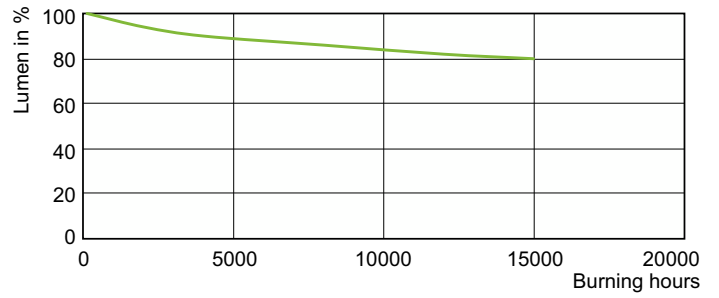

MASTERCcolour CDM-R Elite

Lebensdauer

LDLE_CDM-R-E_930_PAR30L-Life expectancy diagram

Lumen Maintenance Diagram - MC CDM-R Elite 70W/930 E27 PAR30L 40D