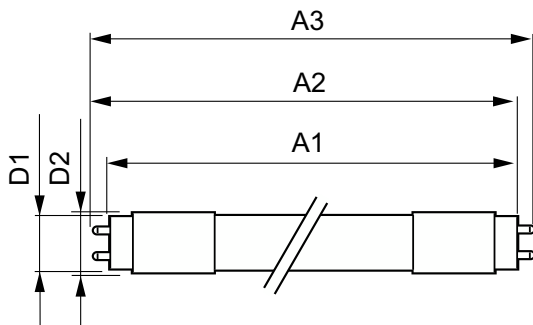

Produkt Daten

Allgemeine Informationen		Lichtfarbe	
Sockel	G13 [Medium Bi-Pin Fluorescent]		Weiß (WH)
Nennlebensdauer	50.000 Stunde(n)	Nennlichtausbeute (Nom)	139 lm/W
Schaltzyklus	50.000	Ähnlichste Farbtemperatur (Nom)	3000 K
Beleuchtungstechnologie	LED	Farbkonsistenz	<6
Referenz für Lichtstrommessung	Sphere	Farbwiedergabeindex (CRI)	80
Lichttechnische Daten		Restlichtstrom am Ende der Nennlebensdauer (Nom.)	70 %
Farbcode	830 [CCT of 3000K]	Flackerwert (PstLM) – Flackerwert gemäß EN 61000-3-3	1
Ausstrahlungswinkel (Nom)	240 Grad	Messung der Sichtbarkeit des Stroboskopeffekts (SVM)	0,4
Lichtstrom	3.200 lm		

Mechanik und Gehäuse	
Kolbenausführung	Matt
Kolbenmaterial	Glas
Produktlänge	1.500 mm
Kolbenform	T8
Genehmigung und Anwendung	
Energieeffizienzklasse	D
Energiesparendes Produkt	Ja
Zeichen & Zertifikate	RoHS konform TUV CE Zeichen KEMA-KEUR(DEKRA) Zertifikat
Energieverbrauch kWh/1.000 Std.	23 kWh
EPREL Registrierungsnummer	1552696
CE-Zeichen	Ja
EU RoHS-konform	Ja

Abmessungsskizzen

Product	D1	D2	A1	A2	A3
CorePro LEDtube UN 1500mm UO 23W830 T8	26 mm	28 mm	1.500 mm	1.506 mm	1.514 mm

CorePro LEDtube Universal T8

Photometrische Daten

Spectral Power Distribution Colour - CorePro LEDtube UN 1500mm UO 23W830 T8