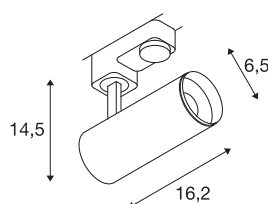

## TECHNISCHE DATEN

Art. Nr.:	1004076
Primäre Nennspannung	220-240V ~50/60Hz mA/V
Sekundär Strom / Sekundär Spannung	250mA
Länge	16.2 cm
Höhe	14.5 cm
Durchmesser	6.5 cm
Nettogewicht	0.5 kg
Bruttogewicht	0.8 kg
Schutzklasse	I
Montagedetails	Schiene Decke, Schiene Wand
Dimmbar	Ja
Technologie der Dimmung	Phasenabschnitt
Wattage	10.42 W
Lumen	980 lm
Lichtfarbtemperatur	2700 Kelvin
Abstrahlwinkel	60 °
Farbe	schwarz
CRI	90
UGR ≤	19
LXXBXX Daten	L80B50
Lebensdauer	50000 h
BIG WHITE Seite	62