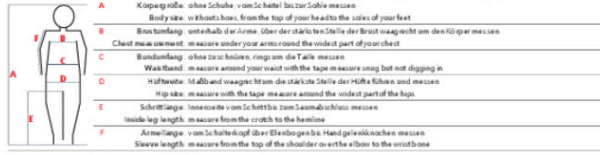

DEHNcare ArcClassic - Jacke und Hose / Jacket and trousers DEHNcare ArcClassic - Mantel / Coat

- Stützender Stehkragen
- mit Klett- und Reißverschluss

Typ	APC 60 62
Art.-Nr.	785 758
Störlichtbogenschutzklasse (Box-Test 7 kA / 0,5 s – einpolig)	APC 2
Lichtbogenenergie (W_{arc} oder W_{LBP})	320 kJ
Erweiterte Lichtbogenenergie (W_{arc} oder W_{LBP}) (in Anlehnung an Box-Test)	630 kJ
EuroTest PIP001 (10 kA / 1 s – dreipolig)	Ja
Arc Rating – ATPV (Open Arc Test)	33,1 cal / cm²
PPE Category (NFPA 70E)	PPE 3
Größe (International)	60 / 62 (XXL)
Material außen	Rindvollleder silikonisiert, Interlock-Strickware 100% Kevlar
Material innen	100% Baumwolle
Material Nähfaden	100% Kevlar
Norm	IEC 61482-2, EN ISO 14116
Gewicht	3,21 kg
Zolltarifnummer (Komb. Nomenklatur EU)	42031000
GTIN (EAN)	4013364245150
VPE	1 Stk.

Bei sehr starken Verschmutzungen besteht die Möglichkeit, in einer Lederreinigung, den Mantel trocken zu reinigen.

Änderungen in Form und Technik, bei Maßen, Gewichten und Werkstoffen behalten wir uns im Sinne des Fortschrittes der Technik vor. Die Abbildungen sind unverbindlich.