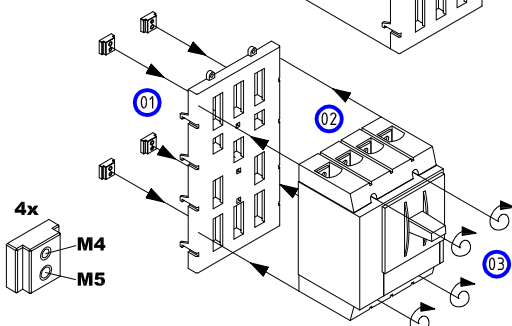

SV
9345.604
9345.614

Raum für Verpackungsdatum
Area for date of packing
(MMJJTT / MMYDD)

1 SV CB-Adapter 250A, 4-polig
60mm Schienenmittenabstand

1 SV CB adaptor 250A 4 pole
60mm busbar centre distance

Zchng.-Nr. / No. of dwg. : A05606100SV

Versandbeutel-Nr. / No. of accessory bag : 393604

Lieferanten-Nr. / No. of supplier :

6

1 Nm

1x
40x18

1

SV9345.614

SV9345.604

2

3

4

5