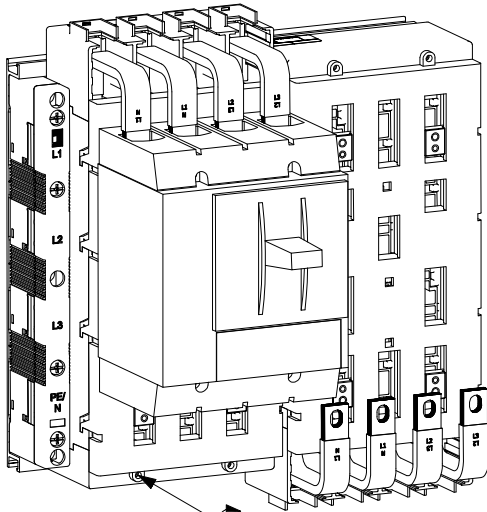

SV
9345.604
9345.614

Raum für Verpackungsdatum
Area for date of packing
(MMJJTT / MMYDD)

1 SV CB-Adapter 250A, 4-polig
60mm Schienenmittenabstand

1 SV CB adaptor 250A 4 pole
60mm busbar centre distance

Zchng.-Nr. / No. of dwg. : A05606100SV

Versandbeutel-Nr. / No. of accessory bag : 393604

Lieferanten-Nr. / No. of supplier :

6