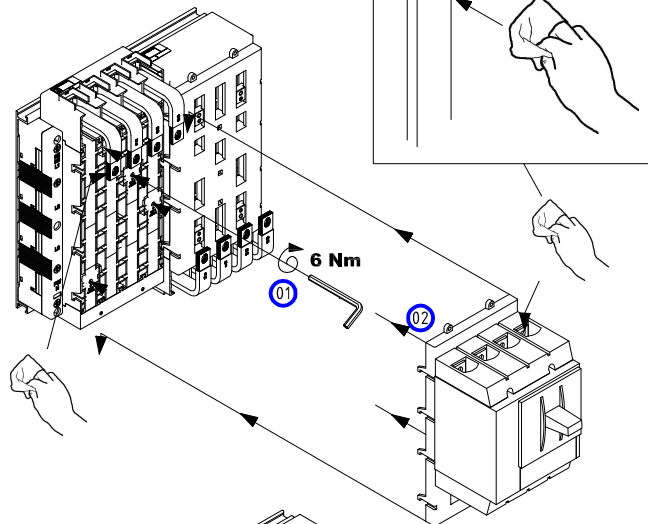

SV
9345.604
9345.614

Raum für Verpackungsdatum
Area for date of packing
(MMJJTT / MMYDD)

1 SV CB-Adapter 250A, 4-polig
60mm Schienenmittenabstand

1 SV CB adaptor 250A 4 pole
60mm busbar centre distance

Zchng.-Nr. / No. of dwg. : A05606100SV

Versandbeutel-Nr. / No. of accessory bag : 393604

Lieferanten-Nr. / No. of supplier :

6

1 Nm

1x
40x18

1

SV9345.614

SV9345.604

2

3

4

5