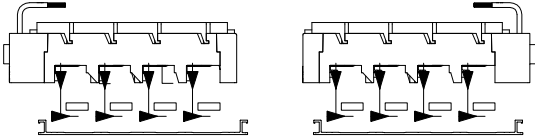

1 Nm

1x
40x18

1

SV9345.614

SV9345.604