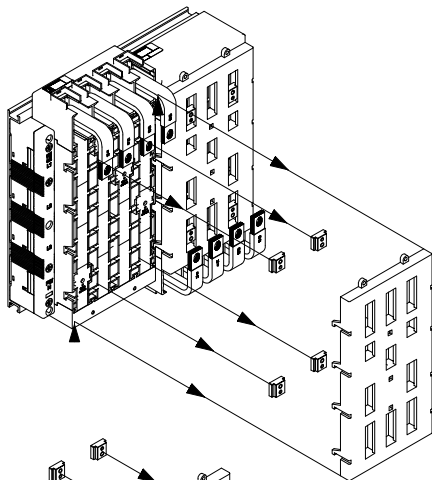

SV
9345.604
9345.614

Raum für Verpackungsdatum
Area for date of packing
(MMJJTT / MMYDD)

1 SV CB-Adapter 250A, 4-polig
60mm Schienenmittenabstand

1 SV CB adaptor 250A 4 pole
60mm busbar centre distance

Zchng.-Nr. / No. of dwg. : A05606100SV

Versandbeutel-Nr. / No. of accessory bag : 393604

Lieferanten-Nr. / No. of supplier :

6

1 Nm

1x
40x18

1

SV9345.614

SV9345.604

2

3

4

5