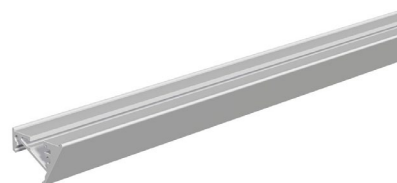

Artikelnummer:	<b>AP V30 100</b>
Serienname:	
EAN:	4037293401272
Zolltarif:	76042990900

**5 Jahre Garantie**

**Artikelbeschreibung**

30° Schräg-Profil ■ Aluminium-Profil ■ 100cm ■ Alu eloxiert

Das Aluminiumprofil fungiert sowohl als Kühlkörper bei der Montage von LED-Strips, kann aber z. B. auch als Kabelkanal eingesetzt werden. Durch den Einsatz verschiedener, separat erhältlicher Abdeckungen, lassen sich zahlreiche Beleuchtungsszenarien realisieren. Zusätzlich ergeben sich durch Kombinationsmöglichkeiten mit anderen Aluminiumprofilen und einem umfangreichen Zubehörangebot vielfältige Gestaltungs- und Einsatzmöglichkeiten, ganz egal ob als Effektbeleuchtung, Wellnessbeleuchtung oder Dekoration zu Hause, in der Gastronomie, Messebau und vieles mehr. Einsatz im Außenbereich nur bei fachgerechter Montage und Verwendung eines LED-Strips mit entsprechender Schutzart. Technische Daten: Material: Aluminium eloxiert Schutzklasse: IP20

**Technische Spezifikation** (ETIM 8 - EC002557)

Farbe	Aluminium	Werkstoff	Aluminium
Breite (mm)	21,40	Transparent	nein
Höhe (mm)	14,60	Zubehör	ja
Art des Zubehörs/Ersatzteils	Kabelkanal	Ersatzteil	nein
Länge (mm)	1.000,00		