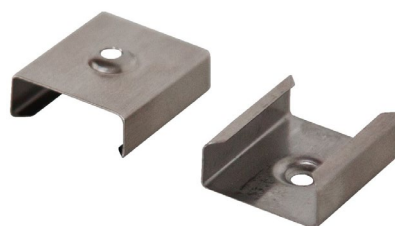

Artikelnummer:	<b>APFLATCLIP</b>
Serienname:	
EAN:	4037293405553
Zolltarif:	73269098900

**Artikelbeschreibung**

Befestigungsclip für APFLAT... ■ 4er-Set

Edelstahl-Befestigungsclip für die Montage der Alu-Profile APFLA-T1AM200, APFLAT2AM200 und APFLAT3AM200. Mit dem Clip können die Alu-Profile bündig an Decke oder Wand montiert werden. Technische Daten: Material: Edelstahl. Die Lieferung umfasst 4x Clip.

**Technische Spezifikation** (ETIM 8 - EC002557)

Farbe	Silber	Werkstoff	Edelstahl
Breite (mm)	17,50	Transparent	nein
Höhe (mm)	7,00	Zubehör	ja
Art des Zubehörs/Ersatzteils	Befestigungssatz	Ersatzteil	nein
Länge (mm)	20,00		