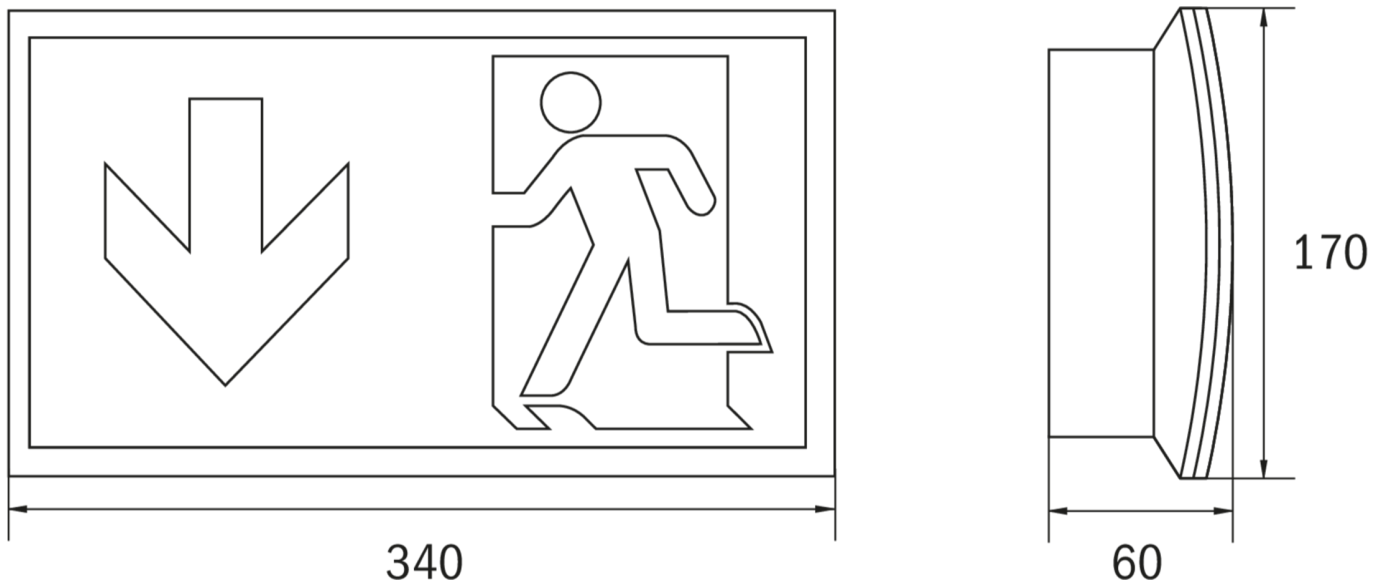

Rettungszeichenleuchte Art.-Nr.: KCW001WL-IP64

Schlanke konvexe Rettungszeichen- und Sicherheitsleuchte aus Kunststoff für Wandmontage. Rettungszeichenleuchte mit steckbarem, lösungsmittelfreien, innenliegenden Piktogrammset standardmäßig im Lieferumfang enthalten. Gleichzeitig ohne Einsatz der Piktogramme als Sicherheitsleuchte mit enthaltener glasklarer Abdeckung zu verwenden. Rettungszeichen- / Sicherheitsleuchte gem. DIN EN 60598-1, DIN EN 60598-2-22 und DIN EN 1838.

TECHNISCHE DATEN

Leuchtentyp	Rettungszeichenleuchte
Montageart	Wandanbau
Erkennungsweite	30 m
Piktogramm	Set
Leuchtmittel	LED
Gehäusematerial	Kunststoff
Farbe	RAL 9003
Schutzart IP	64
Schlagfestigkeitsgrad IK	6
Schutzklasse	2
Versorgung	Einzelbatterie
Überwachung	WL - Wireless Professional
Überbrückungszeit	1 h
Batterie	4,8V/2,0Ah NiMH
Betriebsart	DS/BS
Eingangsspannung AC	230 V
Eingangsfrequenz Hz	50 / 60 Hz
Eingangsspannung DC	- V
Leistung max.	5,3 W
Leistung DS	4,9 W
Leistung BS	3,5 W
Umgebungstemp. DS	-5 °C / 40 °C
Umgebungstemp. BS	-5 °C / 40 °C
Länge	60 mm

Breite	340 mm
Höhe	170 mm
Gewicht	0.88 kg
Gewicht inkl. Verp.	0.97 kg
Anschlussquerschnitt	1.5 mm
Schalteingang L'	Ja
Notlichtblockierung	Ja
Batterieanschluss	Klemme
Dimmfunktion	Nein
Zolltarifnummer	94056120
Ursprungsland	Deutschland
EAN	4260682147066

TECHNISCHE ZEICHNUNG

ZUBEHÖR

- BALL2 - Ballschutzkorb (8W) 450x280x125mm inkl. Laschen
- DWKCW - Deckenwinkel / Deckenhalterung für KC Wand
- KC-IP65 - KC Dichtung IP65 EPDM
- KCER - KC-Einbaurahmen
- KCWFH - flexible Wandhalterung für KCW