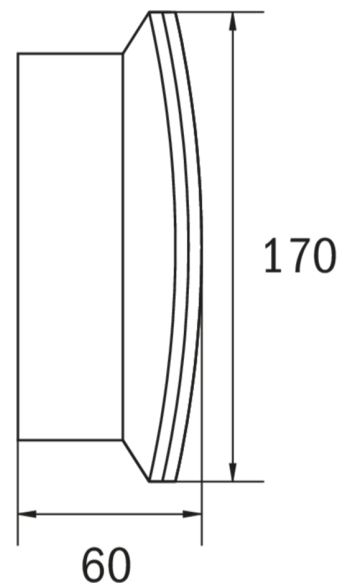

Rettungszeichenleuchte Art.-Nr.: KCW011WL-IP64

Schlanke konvexe Rettungszeichen- und Sicherheitsleuchte aus Kunststoff für Wandmontage. Rettungszeichenleuchte mit steckbarem, lösungsmittelfreien, innenliegenden Piktogrammset standardmäßig im Lieferumfang enthalten. Gleichzeitig ohne Einsatz der Piktogramme als Sicherheitsleuchte mit enthaltener glasklarer Abdeckung zu verwenden. Rettungszeichen- / Sicherheitsleuchte gem. DIN EN 60598-1, DIN EN 60598-2-22 und DIN EN 1838.

TECHNISCHE DATEN

Leuchtentyp	Rettungszeichenleuchte
Montageart	Wandanbau
Erkennungsweite	30 m
Piktogramm	Set
Leuchtmittel	LED
Gehäusematerial	Kunststoff
Farbe	RAL 9003
Schutzart IP	64
Schlagfestigkeitsgrad IK	6
Schutzklasse	2
Versorgung	Einzelbatterie
Überwachung	WL - Wireless Professional
Überbrückungszeit	1 h
Batterie	12V/0,8Ah NiMH
Betriebsart	DS/BS
Eingangsspannung AC	230 V
Eingangsfrequenz Hz	50 / 60 Hz
Eingangsspannung DC	- V
Leistung max.	7,5 W
Leistung DS	7,5 W
Leistung BS	3,6 W
Umgebungstemp. DS	-5 °C / 40 °C
Umgebungstemp. BS	-5 °C / 40 °C
Länge	60 mm

Breite	340 mm
Höhe	170 mm
Gewicht	1 kg
Gewicht inkl. Verp.	1.09 kg
Anschlussquerschnitt	2.5 mm
Schalteingang L'	Ja
Notlichtblockierung	Nein
Batterieanschluss	Klemme
Dimmfunktion	Ja
Lichtstrom Netz	150 lm
Lichtstrom Not	150 lm
Zolltarifnummer	94056120
Ursprungsland	Deutschland
EAN	4260659561048

TECHNISCHE ZEICHNUNG

ZUBEHÖR

- BALL2 - Ballschutzkorb (8W) 450x280x125mm inkl. Laschen
- DWKCW - Deckenwinkel / Deckenhalterung für KC Wand
- KC-IP65 - KC Dichtung IP65 EPDM
- KCER - KC-Einbaurahmen
- KCWFH - flexible Wandhalterung für KCW