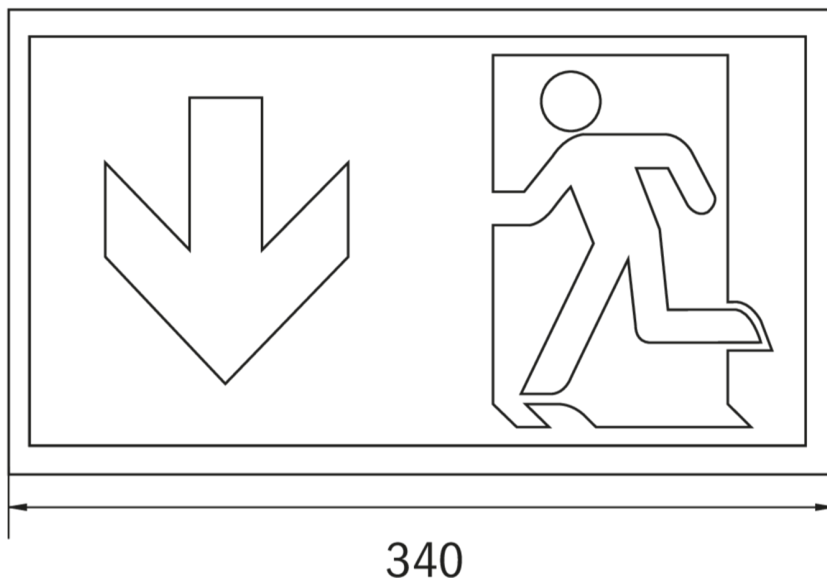

Breite	340 mm
Höhe	170 mm
Gewicht	1 kg
Gewicht inkl. Verp.	1.09 kg
Anschlussquerschnitt	2.5 mm
Schalteingang L'	Ja
Notlichtblockierung	Nein
Batterieanschluss	Klemme
Dimmfunktion	Ja
Lichtstrom Netz	150 lm
Lichtstrom Not	150 lm
Zolltarifnummer	94056120
Ursprungsland	Deutschland
EAN	4260659561048

TECHNISCHE ZEICHNUNG