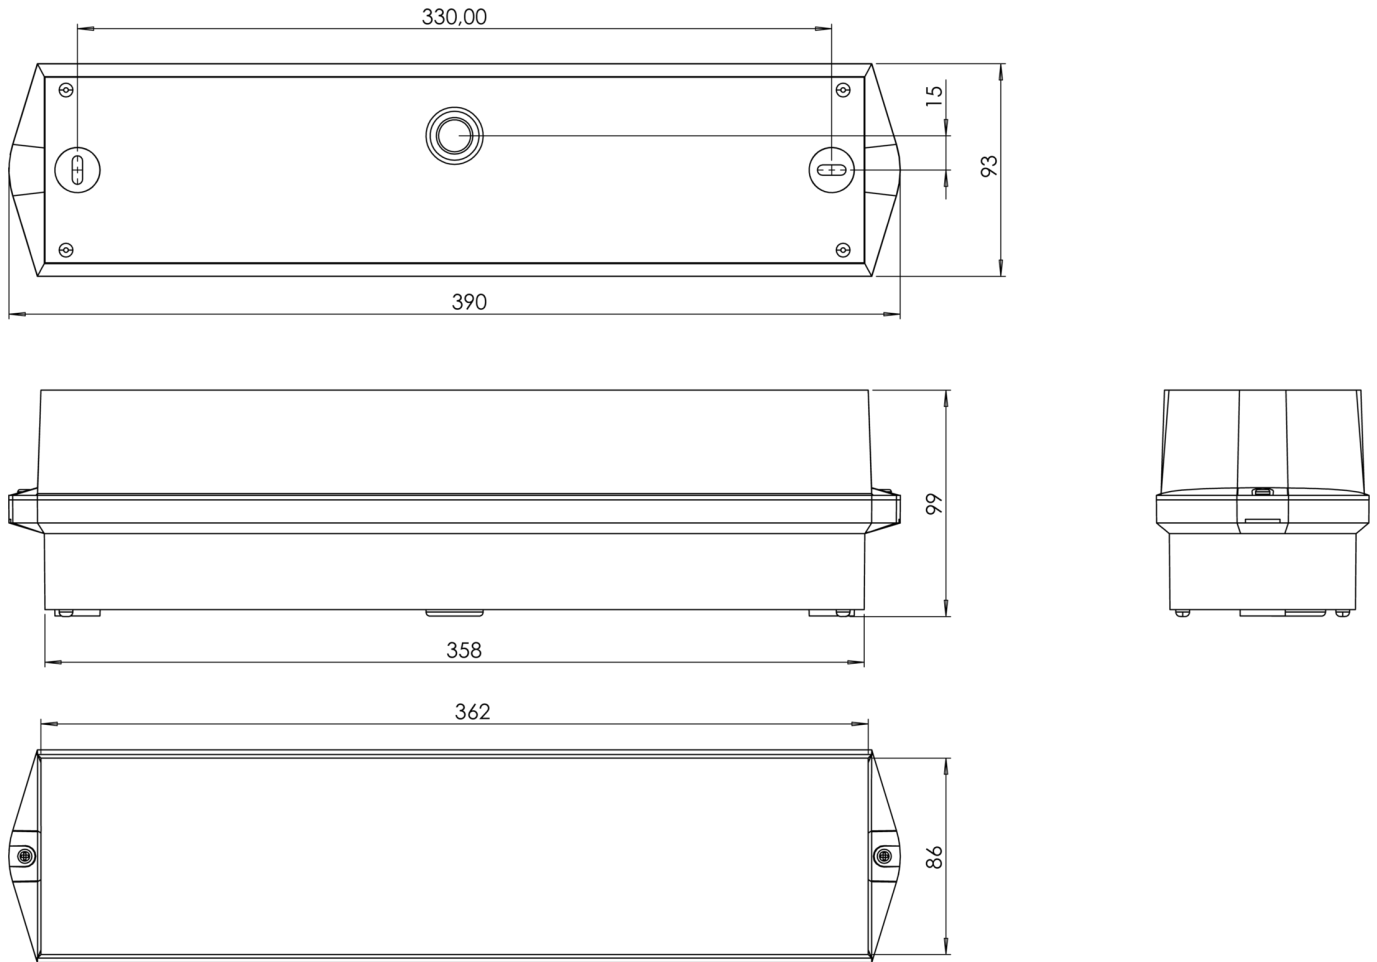

## Rettungszeichen-/Sicherheitsleuchte Art.-Nr.: KWIW011SC

Robuste Rettungszeichen-/Sicherheitsleuchte aus Kunststoff mit hoher Schutzart in geradelinigem Design für einen vielseitigen Einsatz.

Geeignet für Dauer- oder Bereitschaftsschaltung. Piktogrammset (rechts, links, oben, unten) gemäß DIN EN ISO 7010 und DIN ISO 3864, standardmäßig im Lieferumfang enthalten.

### TECHNISCHE DATEN

Leuchtentyp	Rettungszeichen-/ Sicherheitsleuchten
Montageart	Wandanbau
Erkennungsweite	16 m
Piktogramm	Set
Leuchtmittel	LED
Gehäusematerial	Kunststoff
Farbe	RAL 9003
Schutzart IP	65
Schlagfestigkeitsgrad IK	6
Schutzklasse	2
Versorgung	Einzelbatterie
Überwachung	SC - SelfControl
Überbrückungszeit	1 h
Batterie	4,8V/2,0Ah NiMH
Betriebsart	DS/BS
Eingangsspannung AC	230 V
Eingangsfrequenz Hz	50 / 60 Hz
Leistung max.	6,2 W
Leistung DS	4,6 W
Leistung BS	0,35 W
Umgebungstemp. DS	-5 °C / 35 °C
Umgebungstemp. BS	-5 °C / 35 °C
Länge	390 mm
Breite	86 mm

Höhe	99 mm
Gewicht	0.79 kg
Gewicht inkl. Verp.	0.89 kg
Anschlussquerschnitt	2.5 mm
Schalteingang L'	Ja
Notlichtblockierung	Ja
Batterieanschluss	Stecker
Dimmfunktion	Ja
Lichtstrom Netz	300 lm
Lichtstrom Not	335 lm
Zolltarifnummer	94056120
Ursprungsland	Deutschland
EAN	4260659566340

## ZUBEHÖR

BKW - Ballschutzkorb (KW) 420x170x170mm inkl. Laschen