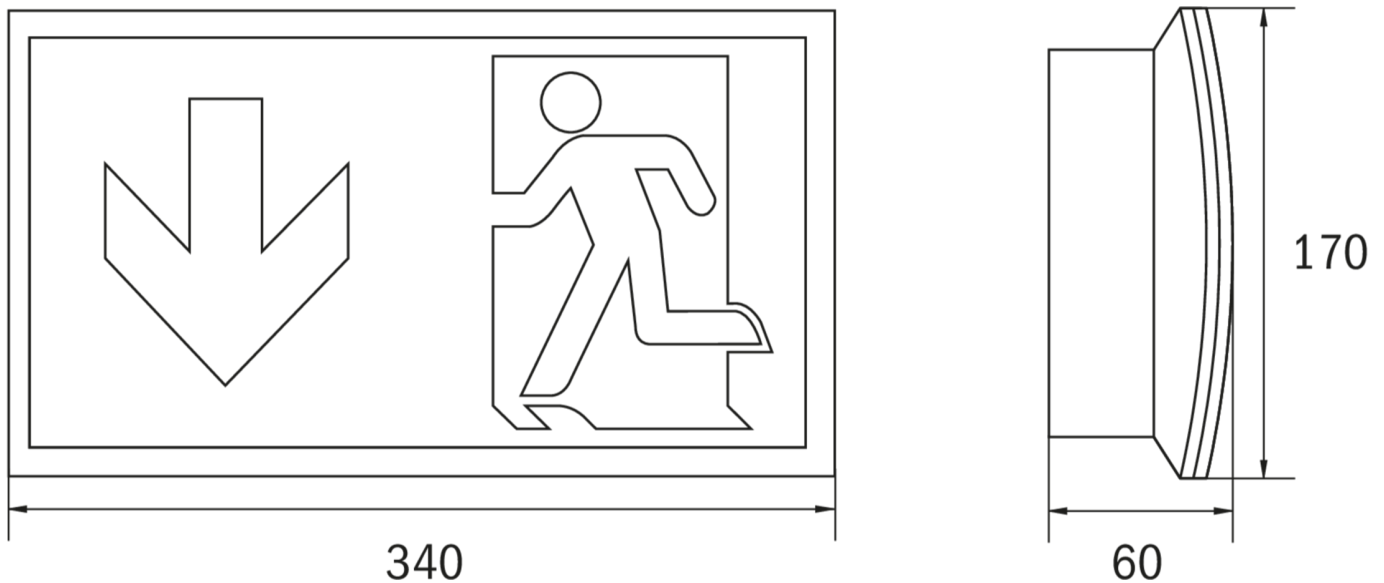

Gewicht	0.72 kg
Gewicht inkl. Verp.	0.81 kg
Anschlussquerschnitt	2.5 mm
Schalteingang L¹	Ja
Notlichtblockierung	Nein
Batterieanschluss	Nein
Dimmfunktion	Ja
Lichtstrom Netz	520 lm
Lichtstrom Not	520 lm
Zolltarifnummer	94056120
Ursprungsland	Deutschland
EAN	4260581712846

TECHNISCHE ZEICHNUNG

ZUBEHÖR

- BALL2 - Ballschutzkorb (8W) 450x280x125mm inkl. Laschen
- DWKCW - Deckenwinkel / Deckenhalterung für KC Wand
- KC-IP65 - KC Dichtung IP65 EPDM
- KCER - KC-Einbaurahmen
- KCW FH - flexible Wandhalterung für KCW