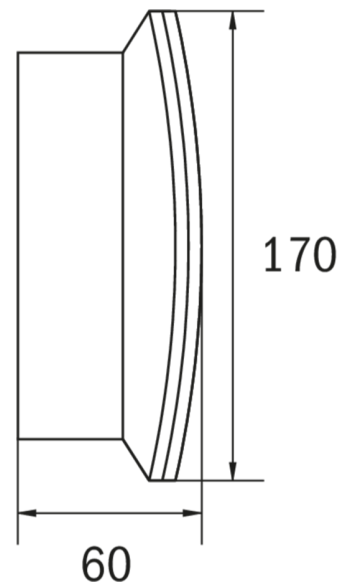

Rettungszeichen-/Sicherheitsleuchte Art.-Nr.: KCW019ML-IP64

Schlanke konvexe Rettungszeichen- und Sicherheitsleuchte aus Kunststoff für Wandmontage. Rettungszeichenleuchte mit steckbarem, lösungsmittelfreien, innenliegenden Piktogrammset standardmäßig im Lieferumfang enthalten. Gleichzeitig ohne Einsatz der Piktogramme als Sicherheitsleuchte mit enthaltener glasklarer Abdeckung zu verwenden. Rettungszeichen- / Sicherheitsleuchte gem. DIN EN 60598-1, DIN EN 60598-2-22 und DIN EN 1838.

TECHNISCHE DATEN

Leuchtentyp	Rettungszeichen-/ Sicherheitsleuchten
Montageart	Wandanbau
Erkennungsweite	30 m
Piktogramm	Set
Leuchtmittel	LED
Gehäusematerial	Kunststoff
Farbe	RAL 9003
Schutzart IP	64
Schlagfestigkeitsgrad IK	6
Schutzklasse	2
Versorgung	zentrale Stromversorgung
Überwachung	ML - zentrale Stromversorgung
Überbrückungszeit	CPS
Betriebsart	ELS
Eingangsspannung AC	230 V
Eingangsfrequenz Hz	50 / 60 Hz
Eingangsspannung DC	216 V
Leistung max.	5,2 W
Leistung DS	5,2 W
Leistung BS	1,1 W
Umgebungstemp. DS	-20 °C / 40 °C
Umgebungstemp. BS	-20 °C / 40 °C
Länge	60 mm
Breite	340 mm

Höhe	170 mm
Gewicht	0.7 kg
Gewicht inkl. Verp.	0.79 kg
Anschlussquerschnitt	2.5 mm
Schalteingang L'	Ja
Notlichtblockierung	Nein
Batterieanschluss	Nein
Dimmfunktion	Ja
Lichtstrom Netz	300 lm
Lichtstrom Not	300 lm
Zolltarifnummer	94056120
Ursprungsland	Deutschland
EAN	4260581712822

TECHNISCHE ZEICHNUNG

ZUBEHÖR

BALL2 - Ballschutzkorb (8W) 450x280x125mm inkl. Laschen

DWKCW - Deckenwinkel / Deckenhalterung für KC Wand

KC-IP65 - KC Dichtung IP65 EPDM

KCER - KC-Einbaurahmen

KCWFH - flexible Wandhalterung für KCW