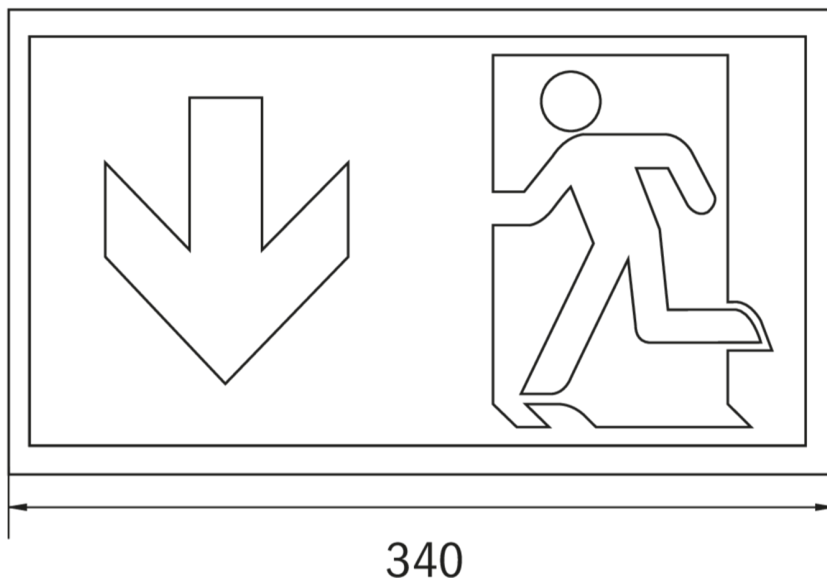

Höhe	170 mm
Gewicht	0.7 kg
Gewicht inkl. Verp.	0.79 kg
Anschlussquerschnitt	2.5 mm
Schalteingang L'	Ja
Notlichtblockierung	Nein
Batterieanschluss	Nein
Dimmfunktion	Ja
Lichtstrom Netz	300 lm
Lichtstrom Not	300 lm
Zolltarifnummer	94056120
Ursprungsland	Deutschland
EAN	4260581712822

TECHNISCHE ZEICHNUNG