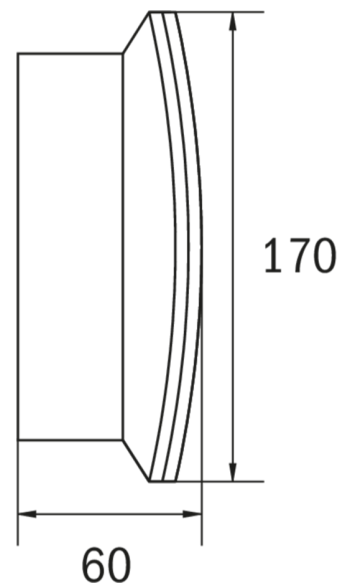

Rettungszeichen-/Sicherheitsleuchte Art.-Nr.: KCW011WL

Schlanke konvexe Rettungszeichen- und Sicherheitsleuchte aus Kunststoff für Wandmontage. Rettungszeichenleuchte mit steckbarem, lösungsmittelfreien, innenliegenden Piktogrammset standardmäßig im Lieferumfang enthalten. Gleichzeitig ohne Einsatz der Piktogramme als Sicherheitsleuchte mit enthaltener glasklarer Abdeckung zu verwenden. Rettungszeichen- / Sicherheitsleuchte gem. DIN EN 60598-1, DIN EN 60598-2-22 und DIN EN 1838.

TECHNISCHE DATEN

Leuchtentyp	Rettungszeichen-/ Sicherheitsleuchten
Montageart	Wandanbau
Erkennungsweite	30 m
Piktogramm	Set
Leuchtmittel	LED
Gehäusematerial	Kunststoff
Farbe	RAL 9003
Schutzart IP	54
Schlagfestigkeitsgrad IK	6
Schutzklasse	2
Versorgung	Einzelbatterie
Überwachung	WL - Wireless Professional
Überbrückungszeit	1 h
Batterie	12V/0,8Ah NiMH
Betriebsart	DS/BS
Eingangsspannung AC	230 V
Eingangsfrequenz Hz	50 / 60 Hz
Eingangsspannung DC	- V
Leistung max.	7,5 W
Leistung DS	7,5 W
Leistung BS	3,6 W
Umgebungstemp. DS	-5 °C / 40 °C
Umgebungstemp. BS	-5 °C / 40 °C
Länge	60 mm

Breite	340 mm
Höhe	170 mm
Gewicht	1 kg
Gewicht inkl. Verp.	1.09 kg
Anschlussquerschnitt	2.5 mm
Schalteingang L'	Ja
Notlichtblockierung	Nein
Batterieanschluss	Klemme
Dimmfunktion	Ja
Lichtstrom Netz	150 lm
Lichtstrom Not	150 lm
Zolltarifnummer	94056120
Ursprungsland	Deutschland
EAN	4260349824675

TECHNISCHE ZEICHNUNG

ZUBEHÖR

- BALL2 - Ballschutzkorb (8W) 450x280x125mm inkl. Laschen
- DWKCW - Deckenwinkel / Deckenhalterung für KC Wand
- KC-IP65 - KC Dichtung IP65 EPDM
- KCER - KC-Einbaurahmen
- KCWFH - flexible Wandhalterung für KCW
- NIMH1208P - Akkupack, 12V/0,8Ah NimH, 300mm Ltg