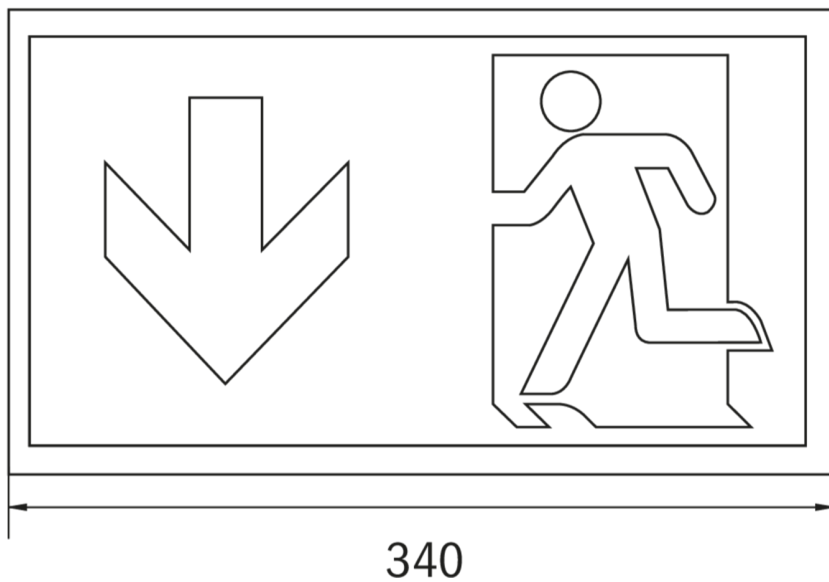

Breite	340 mm
Höhe	170 mm
Gewicht	1 kg
Gewicht inkl. Verp.	1.09 kg
Anschlussquerschnitt	2.5 mm
Schalteingang L'	Ja
Notlichtblockierung	Nein
Batterieanschluss	Klemme
Dimmfunktion	Ja
Lichtstrom Netz	150 lm
Lichtstrom Not	150 lm
Zolltarifnummer	94056120
Ursprungsland	Deutschland
EAN	4260349824675

TECHNISCHE ZEICHNUNG