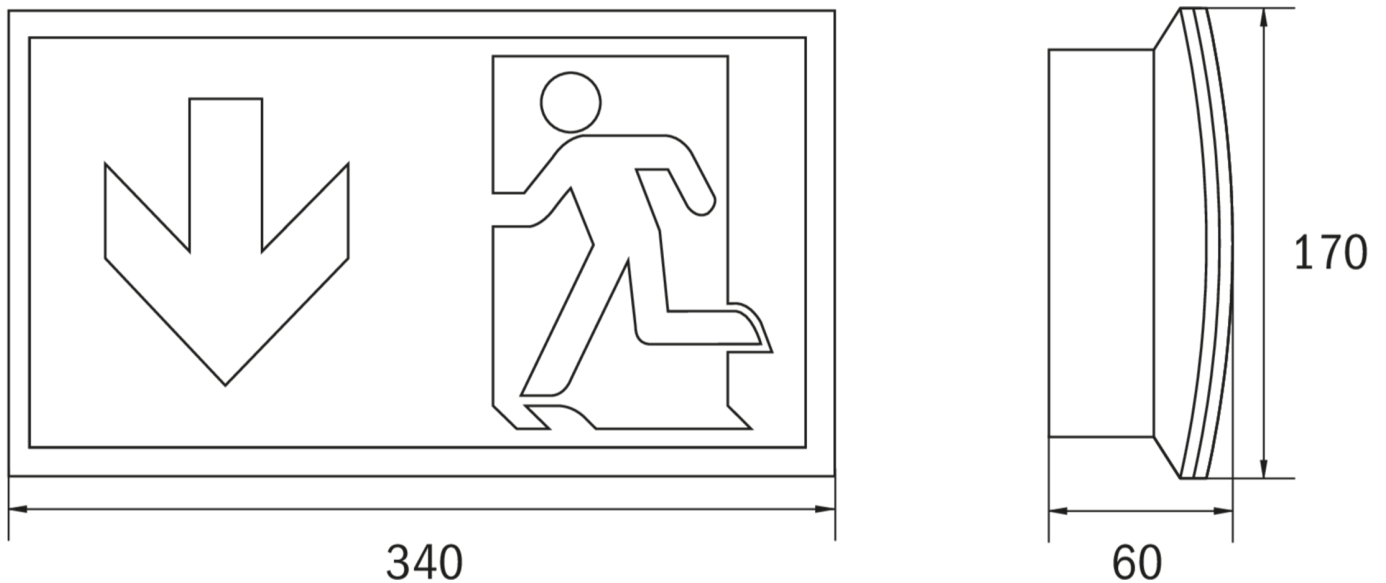

Umgebungstemp. DS	-15 °C / 40 °C
Umgebungstemp. BS	-15 °C / 40 °C
Länge	60 mm
Breite	340 mm
Höhe	170 mm
Gewicht	1 kg
Gewicht inkl. Verp.	1.09 kg
Anschlussquerschnitt	2.5 mm
Schalteingang L'	Ja
Notlichtblockierung	Nein
Batterieanschluss	Klemme
Dimmfunktion	Ja
Lichtstrom Netz	150 lm
Lichtstrom Not	150 lm
Zolltarifnummer	94056120
Ursprungsland	Deutschland
EAN	4260659567217

TECHNISCHE ZEICHNUNG