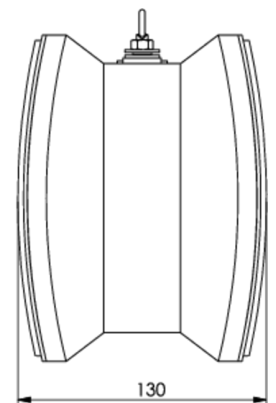

Rettungszeichenleuchte Art.-Nr.: KCD011WL-IP64

Schlanke konvexe Rettungszeichenleuchte aus Kunststoff für Deckenmontage. Rettungszeichenleuchte mit steckbarem, lösungsmittelfreien, innenliegenden Piktogrammset standardmäßig im Lieferumfang enthalten. Gem. DIN EN 60598-1, DIN EN 60598-2-22 und DIN EN 1838.

Vorkonfektioniert mit Kettenösen zur Abhängung.

TECHNISCHE DATEN

Leuchtentyp	Rettungszeichenleuchte
Montageart	Deckenanbau
Erkennungsweite	30 m
Piktogramm	Set
Leuchtmittel	LED
Gehäusematerial	Kunststoff
Farbe	RAL 9003
Schutzart IP	64
Schlagfestigkeitsgrad IK	≥ 3
Schutzklasse	1
Versorgung	Einzelbatterie
Überwachung	WL - Wireless Professional
Überbrückungszeit	1 h
Batterie	12V/0,8Ah NiMH
Betriebsart	DS/BS
Eingangsspannung AC	230 V
Eingangsfrequenz Hz	50 / 60 Hz
Eingangsspannung DC	- V
Leistung max.	7,5 W
Leistung DS	7,5 W
Leistung BS	3,6 W
Umgebungstemp. DS	-5 °C / 40 °C
Umgebungstemp. BS	-5 °C / 40 °C
Länge	90 mm

Breite	340 mm
Höhe	170 mm
Gewicht	1.24 kg
Gewicht inkl. Verp.	1.37 kg
Anschlussquerschnitt	2.5 mm
Schalteingang L'	Ja
Notlichtblockierung	Nein
Batterieanschluss	Klemme
Dimmfunktion	Ja
Lichtstrom Netz	150 lm
Lichtstrom Not	150 lm
Zolltarifnummer	94056120
Ursprungsland	Deutschland
EAN	4260682147790

TECHNISCHE ZEICHNUNG

ZUBEHÖR

KCAWW - KC Kunststoff Wandausleger weiß

DSA - Seilabhängung (Standardlänge 1,5m)