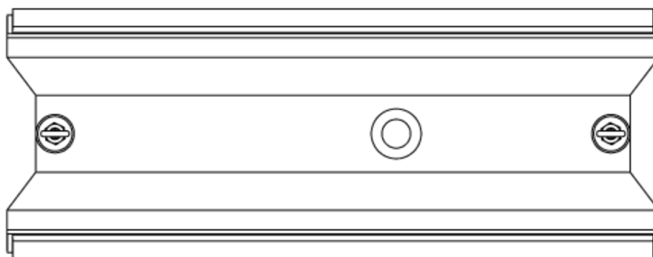

Rettungszeichenleuchte Art.-Nr.: KCD011WL-IP64

Schlanke konvexe Rettungszeichenleuchte aus Kunststoff für Deckenmontage. Rettungszeichenleuchte mit steckbarem, lösungsmittelfreien, innenliegenden Piktogrammset standardmäßig im Lieferumfang enthalten. Gem. DIN EN 60598-1, DIN EN 60598-2-22 und DIN EN 1838.

Vorkonfektioniert mit Kettenösen zur Abhängung.

TECHNISCHE DATEN

Leuchtentyp	Rettungszeichenleuchte
Montageart	Deckenanbau
Erkennungsweite	30 m
Piktogramm	Set
Leuchtmittel	LED
Gehäusematerial	Kunststoff
Farbe	RAL 9003
Schutzart IP	64
Schlagfestigkeitsgrad IK	≥ 3
Schutzklasse	1
Versorgung	Einzelbatterie
Überwachung	WL - Wireless Professional
Überbrückungszeit	1 h
Batterie	12V/0,8Ah NiMH
Betriebsart	DS/BS
Eingangsspannung AC	230 V
Eingangsfrequenz Hz	50 / 60 Hz
Eingangsspannung DC	- V
Leistung max.	7,5 W
Leistung DS	7,5 W
Leistung BS	3,6 W
Umgebungstemp. DS	-5 °C / 40 °C
Umgebungstemp. BS	-5 °C / 40 °C
Länge	90 mm

Breite	340 mm
Höhe	170 mm
Gewicht	1.24 kg
Gewicht inkl. Verp.	1.37 kg
Anschlussquerschnitt	2.5 mm
Schalteingang L'	Ja
Notlichtblockierung	Nein
Batterieanschluss	Klemme
Dimmfunktion	Ja
Lichtstrom Netz	150 lm
Lichtstrom Not	150 lm
Zolltarifnummer	94056120
Ursprungsland	Deutschland
EAN	4260682147790

TECHNISCHE ZEICHNUNG

ZUBEHÖR

KCAWW - KC Kunststoff Wandausleger weiß

DSA - Seilabhängung (Standardlänge 1,5m)