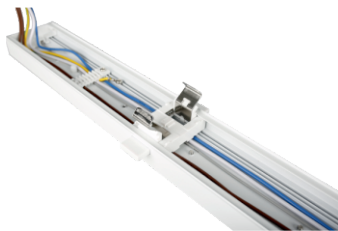

Material (Gehäuse, Linsen)	Alu / PMMA
Farbe (Gehäuse / Linsen)	weiß (RAL9003) / klar
Schlagfestigkeit	IK 03

Zusätzliche Produktdaten

Bauform / Ausführung	Rechteckiges Modul / direktstrahlend
Montageart	Snap in Montage in vorhandene Tragschienen
Fachgerecht zu entsorgen nach WEEE	Ja
Quecksilberfrei	Ja (0,0mg)
Glühdrahttest	650°C
Umgebungstemperatur (Betrieb)	- 10°C / + 30°C max.
Luftfeuchtigkeit	max. 80% (nicht kondensierend)
Lagertemperatur	-20°C bis + 50°C max
Garantie	5 Jahre
EAN	4029779054485
VPE	6 Stück

Ausschreibungstext:

Artikelnummer: 81-1000

Mlight Lichtbandsystem clickFix 20W – 68W 4000K, 90°

LED-Lichtbandsystem clickFix zur Kombination mit vorhanden Tragprofilen der meisten Hersteller; Optisches System: LED-Linsen; Abstrahlverhalten: symmetrisch; Lichtstärkeverteilung: direkt; Abstrahlwinkel: 90°; Geräteträger aus Aluminium; Farbe Leuchtenkörper: weiß, (RAL 9003); Betriebsgerät: Mit elektronischem Betriebsgerät, schaltbar; Dimmbar: nein; Betriebsgerät gemäß Ökodesign-Anforderungen austauschbar; Durchverdrahtungsfähig: ja; Steckersystem: WAGO 267-510, 267-501; L/B Wert: L80/B50; Lebensdauer: ca. 75.000 h; Lichtstrom: 3200lm - 10.500 lm; Lichtfarbe: neutralweiß; Farbtemperatur: 4000K; Systemleistung: 20W – 68W; Lichtausbeute: 160lm/W; Farbwiedergabeindex: Ra > 80; Länge: 1528mm; Breite: 66mm; Höhe: 27mm; Schutzklasse: I; Schutzart: IP20; Glühdrahttest: 650°C; Stoßfestigkeitsgrad: IK03; Gewicht: 1.9kg; ENEC zertifiziert; Garantie: 5 Jahre

Details:

Clicksystem

Leistungseinstellung

Phasenwechsel

Optik

Zubehör:

Blindabdeckung: 81-1002

WAGO-Verbindungsset: 81-1003