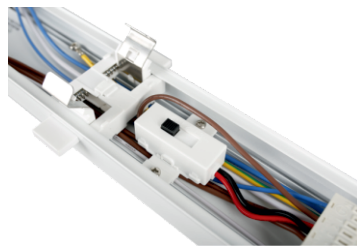

Material (Gehäuse, Linsen)	Alu / PMMA
Farbe (Gehäuse / Linsen)	weiß (RAL9003) / klar
Schlagfestigkeit	IK 03

Zusätzliche Produktdaten

Bauform / Ausführung	Rechteckiges Modul / direktstrahlend
Montageart	Snap in Montage in vorhandene Tragschienen
Fachgerecht zu entsorgen nach WEEE	Ja
Quecksilberfrei	Ja (0,0mg)
Glühdrahttest	650°C
Umgebungstemperatur (Betrieb)	- 10°C / + 30°C max.
Luftfeuchtigkeit	max. 80% (nicht kondensierend)
Lagertemperatur	-20°C bis + 50°C max
Garantie	5 Jahre
EAN	4029779054485
VPE	6 Stück

Ausschreibungstext:

Artikelnummer: 81-1000

Mlight Lichtbandsystem clickFix 20W – 68W 4000K, 90°

LED-Lichtbandsystem clickFix zur Kombination mit vorhanden Tragprofilen der meisten Hersteller; Optisches System: LED-Linsen; Abstrahlverhalten: symmetrisch; Lichtstärkeverteilung: direkt; Abstrahlwinkel: 90°; Geräteträger aus Aluminium; Farbe Leuchtenkörper: weiß, (RAL 9003); Betriebsgerät: Mit elektronischem Betriebsgerät, schaltbar; Dimmbar: nein; Betriebsgerät gemäß Ökodesign-Anforderungen austauschbar; Durchverdrahtungsfähig: ja; Steckersystem: WAGO 267-510, 267-501; L/B Wert: L80/B50; Lebensdauer: ca. 75.000 h; Lichtstrom: 3200lm - 10.500 lm; Lichtfarbe: neutralweiß; Farbtemperatur: 4000K; Systemleistung: 20W – 68W; Lichtausbeute: 160lm/W; Farbwiedergabeindex: Ra > 80; Länge: 1528mm; Breite: 66mm; Höhe: 27mm; Schutzklasse: I; Schutzart: IP20; Glühdrahttest: 650°C; Stoßfestigkeitsgrad: IK03; Gewicht: 1.9kg; ENEC zertifiziert; Garantie: 5 Jahre

Details:

Clicksystem

Leistungseinstellung

Phasenwechsel

Optik

Zubehör:

Blindabdeckung: 81-1002

WAGO-Verbindungsset: 81-1003