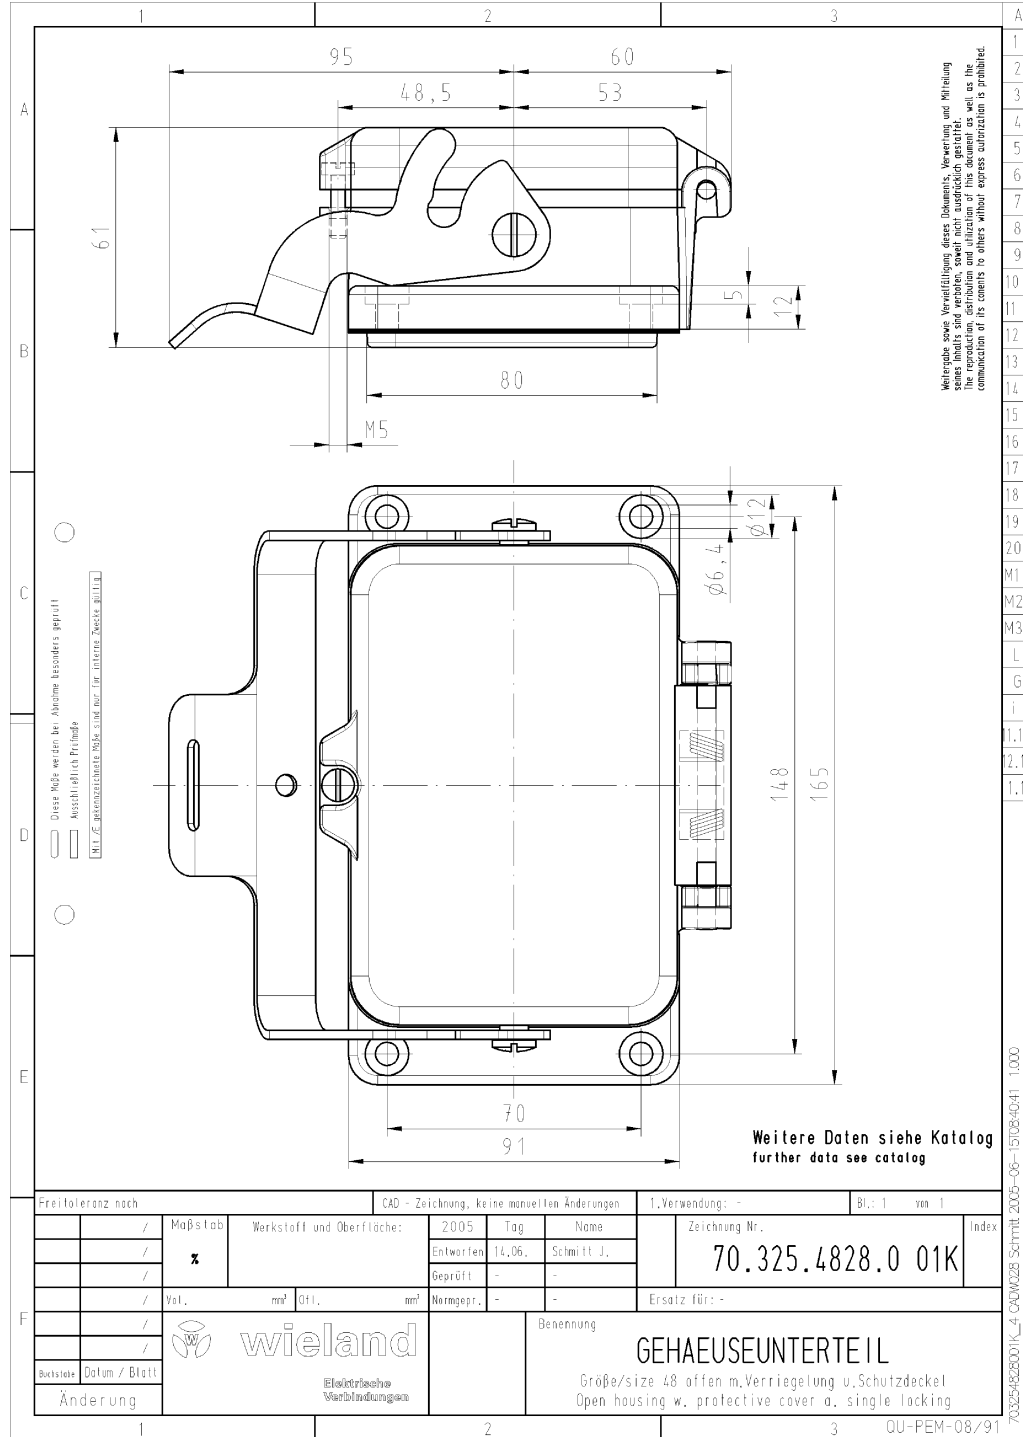

Teknisk tegning

A	1
	2
	3
	4
	5
	6
	7
	8
	9
	10
	11
	12
	13
	14
	15
	16
	17
	18
	19
	20
	M1
	M2
	M3
	L
	G
	I
	1.1
	2.1
	1.1

703254828001K_4 CAD028-Schnitt 2005-06-15/08-04/1: 1,000

Freitoleranz nach		CAD - Zeichnung, keine manuellen Änderungen			1. Verwendung: -		Bl: 1 von 1	
/	Maßstab	Werkstoff und Oberfläche:			2005	Tag	Name	Zeichnung Nr. 70.325.4828.0 01K
/	%				Entworfen	14.06.	Schnitt J.	
/					Geprüft	-	-	
/	Vol.	mm³	Gfl.	mm²	Normgepr.	-	-	Ersatz für: -
/			Benennung					
/			GEHAEUSEUNTERTEIL					
Existenz Datum / Blatt		Größe/size 48 offen m. Verriegelung u. Schutzdeckel Open housing w. protective cover a. single locking						
Änderung		Elektrische Verbindungen